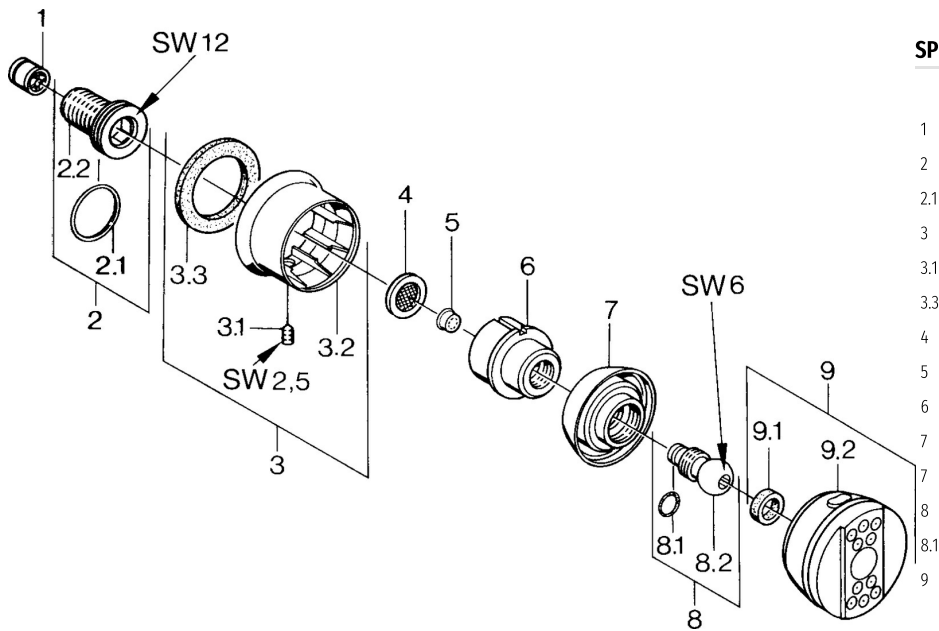

EAN: 4015474672666
static.hansa.com/0436010072

- Dusche
- Zubehör
- Wandmontage
- Durchflusseinstellgriff
- Schwenkbares Kugelgelenk
- Intensiv – Belebender Wasserstrahl, Normal – Gleichmäßiger und weicher Wasserstrahl
- Schmutzfilter, Rückflussverhinderer
- 2-strahlig

Technische Daten

Durchflusseigenschaften

Durchfluss bei 3 bar **4.2 l/min**

Technische Eigenschaften

Warmwasserversorgung **max. +80°C**
 Arbeitsdruck **0.5-10 bar**
 Anschlussgröße **G1/2**
 Sicherungseinrichtung (EN1717) **EB**

Ersatzteile

SP04360100

	Name	Art.-Nr.
1	Rückschlagventil	59905714
2	Anschlussnippel, G1/2	59911229
2.1	O-Ring, d 25x2.5	59905053
3	Rosette Ausgelaufen	59911343
3.1	Schraube, M6x9 Ausgelaufen	59911237
3.3	Dichtung Ausgelaufen	59911350
4	Schmutzfilter, G3/4	59911076
5	Absperrgriff	59911351
6	Umhüllung Aranja Ausgelaufen	59911358
7	Umhüllung Schwarz Ausgelaufen	59911356
7	Umhüllung Ausgelaufen	59911352
8	Befestigungsschraube Ausgelaufen	59911359
8.1	O-Ring, 12x2 Ausgelaufen	59911376
8.2	O-Ring, 12x2 Ausgelaufen	59911376
9	Seitenbrause mit Anschluss, DN15 Ausgelaufen	59911360