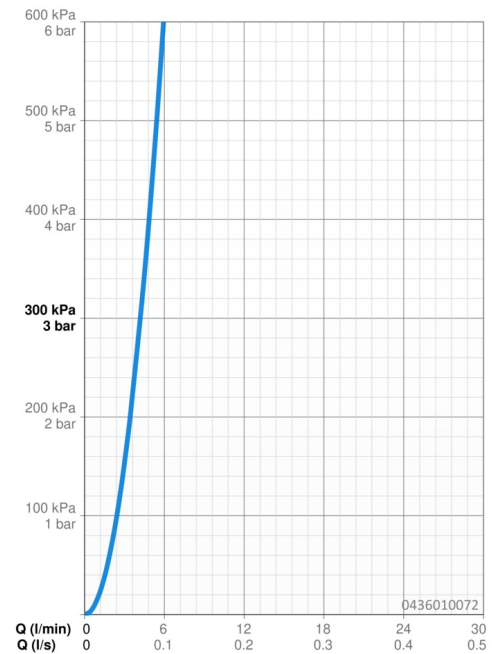

EAN: 4015474672666
static.hansa.com/0436010072

- Dusche
- Zubehör
- Wandmontage
- Durchflusseinstellgriff
- Schwenkbares Kugelgelenk
- Intensiv – Belebender Wasserstrahl, Normal – Gleichmäßiger und weicher Wasserstrahl
- Schmutzfilter, Rückflussverhinderer
- 2-strahlig

Technische Daten

Durchflusseigenschaften

Durchfluss bei 3 bar **4.2 l/min**

Technische Eigenschaften

Warmwasserversorgung **max. +80°C**
 Arbeitsdruck **0.5-10 bar**
 Anschlussgröße **G1/2**
 Sicherungseinrichtung (EN1717) **EB**