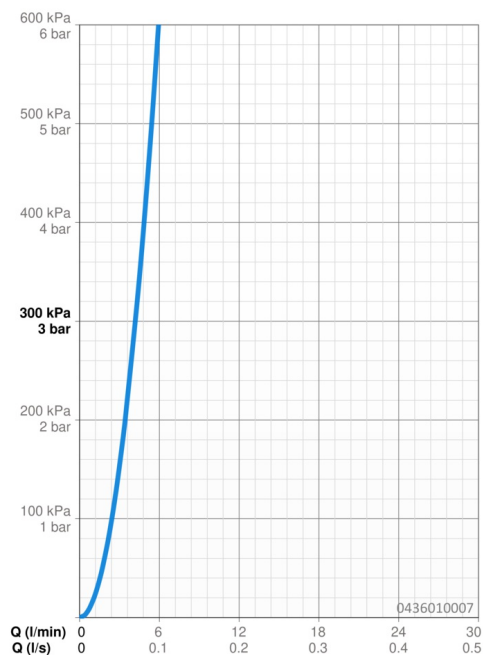

EAN: 4015474675537
static.hansa.com/0436010007

- Riešenia pre sprchy
- Príslušenstvo
- Nástenná montáž
- Rukoväť regulátora prietoku vody
- Otočné pripojenie guľového kĺbu
- Intenzívny - Povzbudzujúci prúd vody, Normálny - Rovnomerný a jemný prúd vody
- Filter, filtre na nečistoty, Spätný ventil (-y)
- 2-prúdová

Technické údaje

Vlastnosti prietoku

Prietok pri tlaku 3 bar **4.2 l/min**

Technické vlastnosti

Dodávka teplej vody **max. +80°C**
 Pracovný tlak **0.5-10 bar**
 Spojovacia veľkosť **G1/2**
 Spätná klapka (STN EN 1717) **EB**