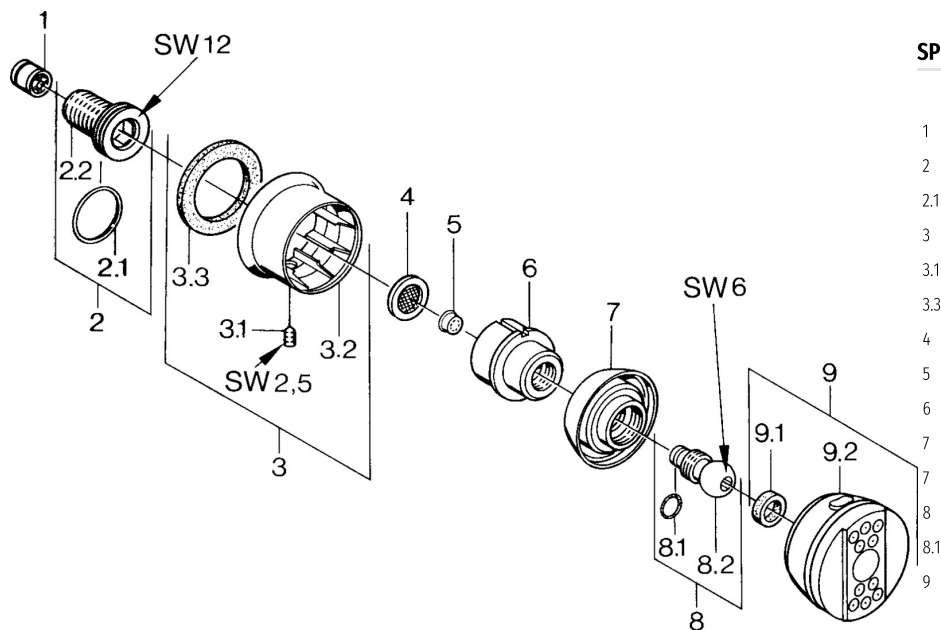

EAN: 4015474675537
static.hansa.com/0436010007

- Riešenia pre sprchy
- Príslušenstvo
- Nástenná montáž
- Rukoväť regulátora prietoku vody
- Otočné pripojenie guľového kĺbu
- Intenzívny - Povzbudzujúci prúd vody, Normálny - Rovnomerný a jemný prúd vody
- Filter, filtre na nečistoty, Spätný ventil (-y)
- 2-prúdová

Technické údaje

Vlastnosti prietoku

Prietok pri tlaku 3 bar **4.2 l/min**

Technické vlastnosti

Dodávka teplej vody **max. +80°C**
 Pracovný tlak **0.5-10 bar**
 Spojovacia veľkosť **G1/2**
 Spätná klapka (STN EN 1717) **EB**

Náhradné diely

SP04360100

	Názov	Kód
1	Spätný ventil	59905714
2	Pripojovacie šróbenie, G1/2	59911229
2.1	O-kružok, d 25x2.5	59905053
3	Kryt príruby Ukončené	59911343
3.1	Skrutka, M6x9 Ukončené	59911237
3.3	Tesnenie Ukončené	59911350
4	Tesnenie s filtrom, G3/4	59911076
5	Rukoväť regulátora prietoku vody Ukončené	59911351
6	Housing Aranja Ukončené	59911358
7	Housing Čierna Ukončené	59911356
7	Housing Ukončené	59911352
8	Upevňovacia skrutka Ukončené	59911359
8.1	O-kružok, 12x2 Ukončené	59911376
9	Side shower with connector, DN15 Ukončené	59911360