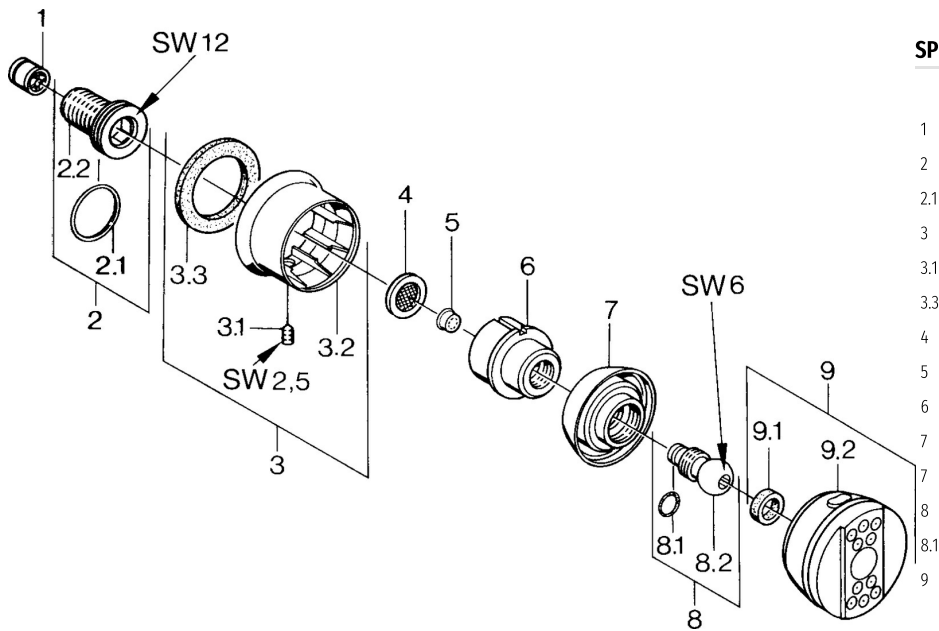

EAN: 4015474675537
static.hansa.com/0436010007

- Douche oplossingen
- Hulpuitrustingen
- Wandmontage
- Debietgreep
- Draaibaar kogelscharnier
- Intens – stimulerende waterstroom, Normaal – gelijkmatige en zachte waterstroom
- Vuilfilter(s), Terugslagklep
- 2-stralig

Technische gegevens

Doorstromingseigenschappen

Doorstroomhoeveelheid bij 3 bar **4.2 l/min**

Technische eigenschappen

Warmwatertoevoer **max. +80°C**
 Werkdruk **0.5-10 bar**
 Aansluitmaat **G1/2**
 Terugstroom beveiliging (EN1717) **EB**

Reserveonderdelen

SP04360100

	Naam	Code
1	Terugslagklep	59905714
2	Aansluitnippel, G1/2	59911229
2.1	O-ring, d 25x2.5	59905053
3	Afdekplaat Chroom Stopgezet	59911343
3.1	Schroef, M6x9 Stopgezet	59911237
3.3	Dichting Stopgezet	59911350
4	Filter dichting, G3/4	59911076
5	Debiethendel	59911351
6	Housing Aranja Stopgezet	59911358
7	Housing Zwart Stopgezet	59911356
7	Housing Stopgezet	59911352
8	Bevestigingsschroeven Stopgezet	59911359
8.1	O-ring, 12x2 Stopgezet	59911376
9	Side shower with connector, DN15 Chroom Stopgezet	59911360