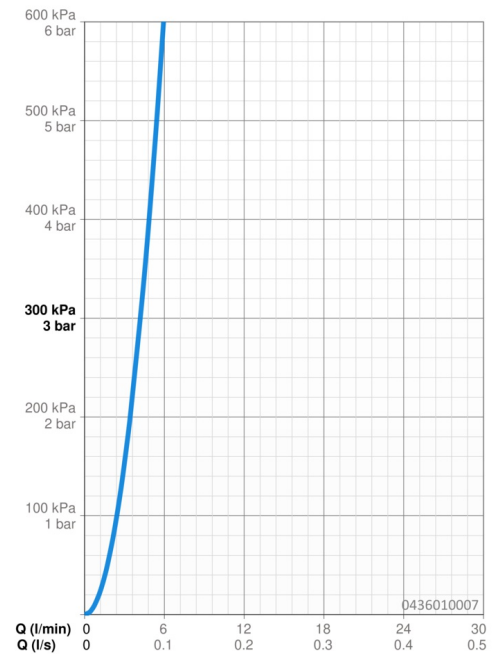

EAN: 4015474675537
static.hansa.com/0436010007

- Douche oplossingen
- Hulpuitrustingen
- Wandmontage
- Debietgreep
- Draaibaar kogelscharnier
- Intens – stimulerende waterstroom, Normaal – gelijkmatige en zachte waterstroom
- Vuilfilter(s), Terugslagklep
- 2-stralig

Technische gegevens

Doorstromingseigenschappen

Doorstroomhoeveelheid bij 3 bar **4.2 l/min**

Technische eigenschappen

Warmwatertoevoer **max. +80°C**
 Werkdruk **0.5-10 bar**
 Aansluitmaat **G1/2**
 Terugstroom beveiliging (EN1717) **EB**