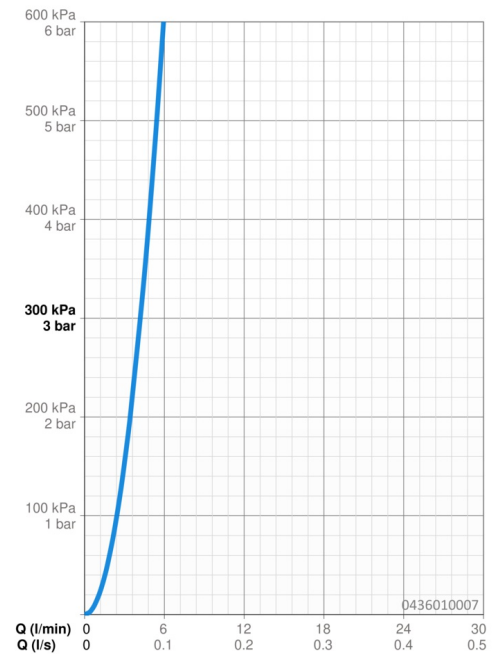

EAN: 4015474675537
static.hansa.com/0436010007

- Dusche
- Zubehör
- Wandmontage
- Durchflusseinstellgriff
- Schwenkbares Kugelgelenk
- Intensiv – Belebender Wasserstrahl, Normal – Gleichmäßiger und weicher Wasserstrahl
- Schmutzfilter, Rückflussverhinderer
- 2-strahlig

Technische Daten

Durchflusseigenschaften

Durchfluss bei 3 bar **4.2 l/min**

Technische Eigenschaften

Warmwasserversorgung **max. +80°C**
 Arbeitsdruck **0.5-10 bar**
 Anschlussgröße **G1/2**
 Sicherungseinrichtung (EN1717) **EB**