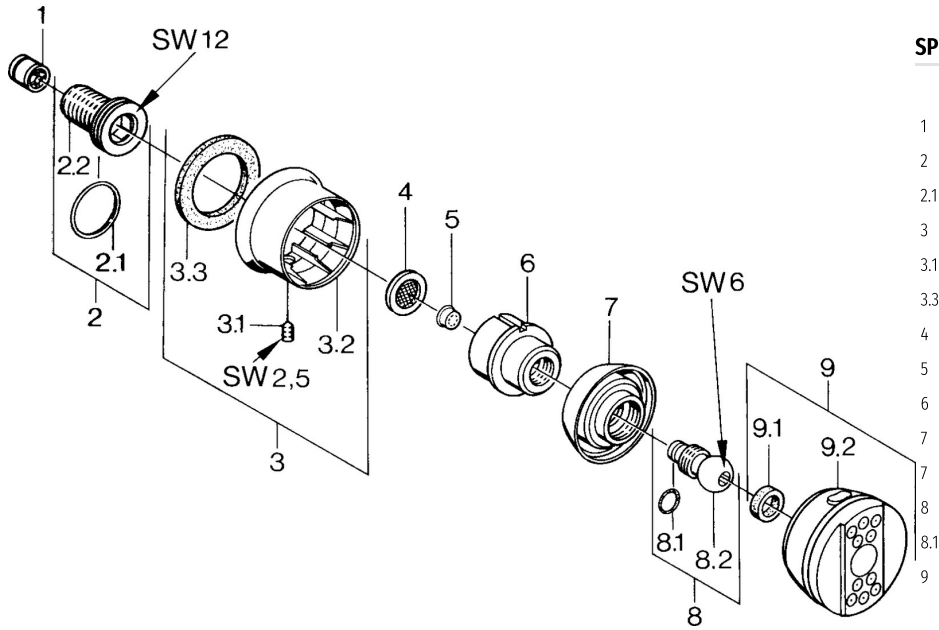

EAN: 4015474675537
static.hansa.com/0436010007

- Dusche
- Zubehör
- Wandmontage
- Durchflusseinstellgriff
- Schwenkbares Kugelgelenk
- Intensiv – Belebender Wasserstrahl, Normal – Gleichmäßiger und weicher Wasserstrahl
- Schmutzfilter, Rückflussverhinderer
- 2-strahlig

Technische Daten

Durchflusseigenschaften

Durchfluss bei 3 bar **4.2 l/min**

Technische Eigenschaften

Warmwasserversorgung **max. +80°C**
 Arbeitsdruck **0.5-10 bar**
 Anschlussgröße **G1/2**
 Sicherungseinrichtung (EN1717) **EB**

Ersatzteile

SP04360100

	Name	Art.-Nr.
1	Rückschlagventil	59905714
2	Anschlussnippel, G1/2	59911229
2.1	O-Ring, d 25x2.5	59905053
3	Rosette Ausgelaufen	59911343
3.1	Schraube, M6x9 Ausgelaufen	59911237
3.3	Dichtung Ausgelaufen	59911350
4	Schmutzfilter, G3/4	59911076
5	Absperrgriff	59911351
6	Umhüllung Aranja Ausgelaufen	59911358
7	Umhüllung Schwarz Ausgelaufen	59911356
7	Umhüllung Ausgelaufen	59911352
8	Befestigungsschraube Ausgelaufen	59911359
8.1	O-Ring, 12x2 Ausgelaufen	59911376
8.2	O-Ring, 12x2 Ausgelaufen	59911376
9	Seitenbrause mit Anschluss, DN15 Ausgelaufen	59911360