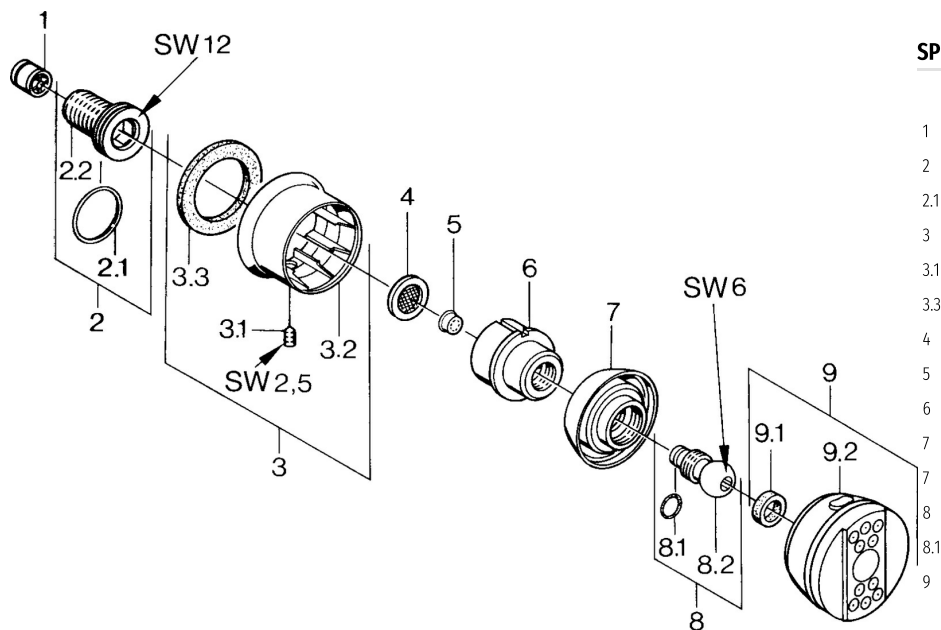

EAN: 4015474672635  
[static.hansa.com/04360100](http://static.hansa.com/04360100)

- Riešenia pre sprchy
- Príslušenstvo
- Nástenná montáž
- Chróm
- Rukoväť regulátora prietoku vody
- Otočné pripojenie guľového kĺbu
- Intenzívny - Povzbudzujúci prúd vody, Normálny - Rovnomerný a jemný prúd vody
- Filter, filtre na nečistoty, Spätný ventil (-y)
- 2-prúdová

### SP04360100

	Názov	Kód
1	Spättný ventil	59905714
2	Pripojovacie šróbenie, G1/2	59911229
2.1	O-krúžok, d 25x2.5	59905053
3	Kryt príruby Ukončené	59911343
3.1	Skrutka, M6x9 Ukončené	59911237
3.3	Tesnenie Ukončené	59911350
4	Tesnenie s filtrom, G3/4	59911076
5	Rukoväť regulátora prietoku vody	59911351
6	Housing Aranja Ukončené	59911358
7	Housing Čierna Ukončené	59911356
7	Housing Ukončené	59911352
8	Upevňovacia skrutka Ukončené	59911359
8.1	O-krúžok, 12x2 Ukončené	59911376
9	Side shower with connector, DN15 Ukončené	59911360