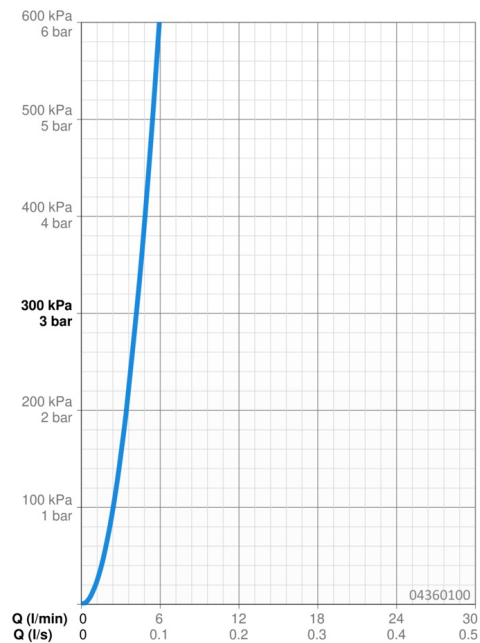

EAN: 4015474672635
static.hansa.com/04360100

- Riešenia pre sprchy
- Príslušenstvo
- Nástenná montáž
- Chróm
- Rukoväť regulátora prietoku vody
- Otočné pripojenie guľového kĺbu
- Intenzívny - Povzbudzujúci prúd vody, Normálny - Rovnomerný a jemný prúd vody
- Filter, filtre na nečistoty, Spätný ventil (-y)
- 2-prúdová

Technické údaje

Vlastnosti prietoku

Prietok pri tlaku 3 bar **4.2 l/min**

Technické vlastnosti

Dodávka teplej vody **max. +80°C**
Pracovný tlak **0.5-10 bar**
Spojovacia veľkosť **G1/2**
Spätná klapka (STN EN 1717) **EB**