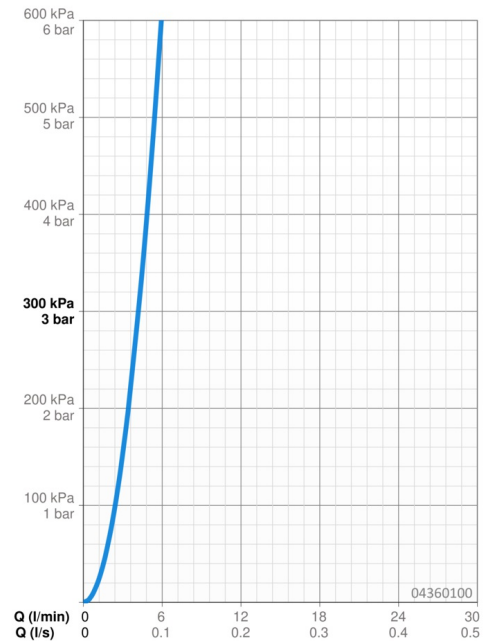

EAN: 4015474672635
static.hansa.com/04360100

- Douche oplossingen
- Hulpuitrustingen
- Wandmontage
- Chrom
- Debietgreep
- Draaibaar kogelscharnier
- Intens – stimulerende waterstroom, Normaal – gelijkmatige en zachte waterstroom
- Vuilfilter(s), Terugslagklep
- 2-stralig

Technische gegevens

Doorstromingseigenschappen

Doorstroomhoeveelheid bij 3 bar **4.2 l/min**

Technische eigenschappen

Warmwatertoevoer **max. +80°C**
 Werkdruk **0.5-10 bar**
 Aansluitmaat **G1/2**
 Terugstroom beveiliging (EN1717) **EB**