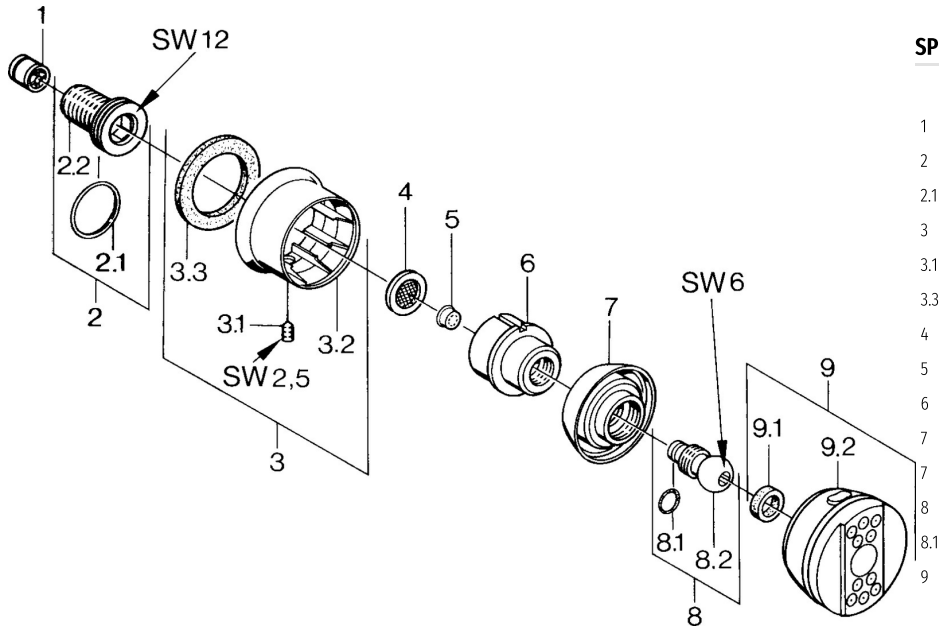

EAN: 4015474672635
static.hansa.com/04360100

- Douche oplossingen
- Hulpuitrustingen
- Wandmontage
- Chrom
- Debietgreep
- Draaibaar kogelscharnier
- Intens – stimulerende waterstroom, Normaal – gelijkmatige en zachte waterstroom
- Vuilfilter(s), Terugslagklep
- 2-stralig

Technische gegevens

Doorstromingseigenschappen

Doorstroomhoeveelheid bij 3 bar **4.2 l/min**

Technische eigenschappen

Warmwatertoevoer **max. +80°C**
 Werkdruk **0.5-10 bar**
 Aansluitmaat **G1/2**
 Terugstroom beveiliging (EN1717) **EB**

Reserveonderdelen

SP04360100

	Naam	Code
1	Terugslagklep	59905714
2	Aansluitnippel, G1/2	59911229
2.1	O-ring, d 25x2.5	59905053
3	Afdekplaat Chroom Stopgezet	59911343
3.1	Schroef, M6x9 Stopgezet	59911237
3.3	Dichting Stopgezet	59911350
4	Filter dichting, G3/4	59911076
5	Debiethendel	59911351
6	Housing Aranja Stopgezet	59911358
7	Housing Zwart Stopgezet	59911356
7	Housing Stopgezet	59911352
8	Bevestigingsschroeven Stopgezet	59911359
8.1	O-ring, 12x2 Stopgezet	59911376
9	Side shower with connector, DN15 Chroom Stopgezet	59911360