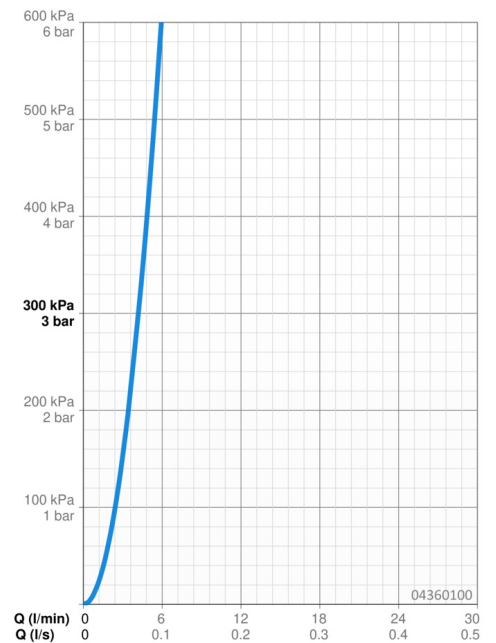

EAN: 4015474672635
static.hansa.com/04360100

- Solutions de douche
- Equipement auxiliaire
- Montage mural
- Chrome
- Poignée de régulation du débit
- Joint sphérique
- Intense - Jet d'eau revigorant, Classique - Jet d'eau régulier et doux
- Filtre(s) à impuretés, Valve(s) anti-retour
- 2 jets

Caractéristiques techniques

Caractéristiques de débit

Débit à 3 bar **4.2 l/min**

Caractéristiques techniques

Alimentation en eau chaude **max. +80°C**
 Pression de service **0.5-10 bar**
 Taille de raccord **G1/2**
 Dispositif de protection (EN1717) **EB**

Pièces de rechange

SP04360100

	Nom	Code
1	Clapet anti-retour	59905714
2	Mamelon de raccordement, G1/2	59911229
2.1	Joint, d 25x2.5	59905053
3	Rosaces Arrêté	59911343
3.1	Vis, M6x9 Arrêté	59911237
3.3	Joint Arrêté	59911350
4	Joint filtre, G3/4	59911076
5	Croisillon d'ouverture	59911351
6	Boîtier Aranja Arrêté	59911358
7	Boîtier Noir Arrêté	59911356
7	Boîtier Arrêté	59911352
8	Vis Arrêté	59911359
8.1	Joint, 12x2 Arrêté	59911376
9	Side shower with connector, DN15 Arrêté	59911360