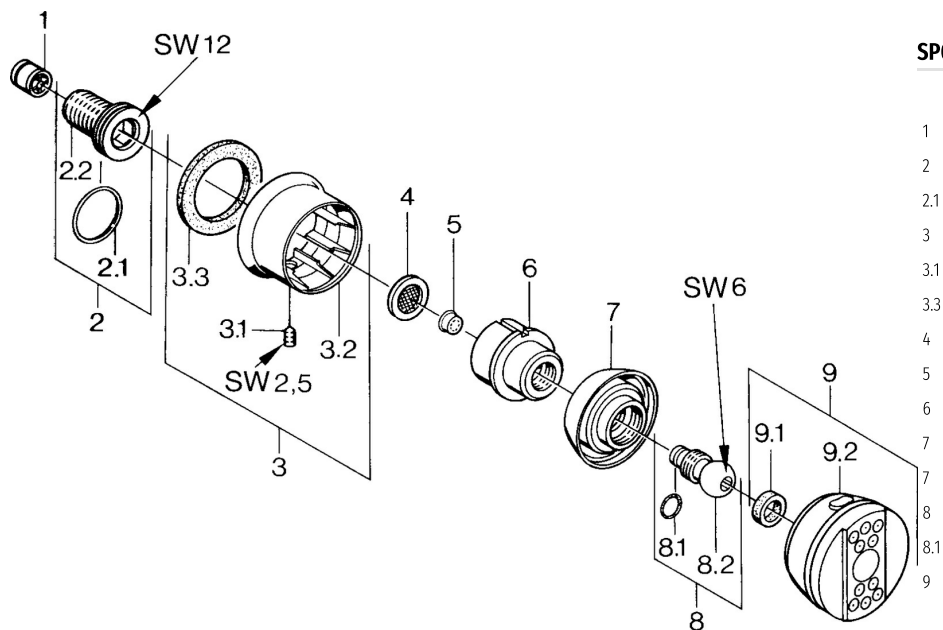

EAN: 4015474672635
static.hansa.com/04360100

- Solutions de douche
- Equipement auxiliaire
- Montage mural
- Chrome
- Poignée de régulation du débit
- Joint sphérique
- Intense - Jet d'eau revigorant, Classique - Jet d'eau régulier et doux
- Filtre(s) à impuretés, Valve(s) anti-retour
- 2 jets

Caractéristiques techniques

Caractéristiques de débit

Débit à 3 bar **4.2 l/min**

Caractéristiques techniques

Alimentation en eau chaude **max. +80°C**
 Pression de service **0.5-10 bar**
 Taille de raccord **G1/2**
 Dispositif de protection (EN1717) **EB**

Pièces de rechange

SP04360100

	Nom	Code
1	Clapet anti-retour	59905714
2	Mamelon de raccordement, G1/2	59911229
2.1	Joint, d 25x2.5	59905053
3	Rosaces Arrêté	59911343
3.1	Vis, M6x9 Arrêté	59911237
3.3	Joint Arrêté	59911350
4	Joint filtre, G3/4	59911076
5	Croisillon d'ouverture	59911351
6	Boîtier Aranja Arrêté	59911358
7	Boîtier Noir Arrêté	59911356
7	Boîtier Arrêté	59911352
8	Vis Arrêté	59911359
8.1	Joint, 12x2 Arrêté	59911376
9	Side shower with connector, DN15 Arrêté	59911360