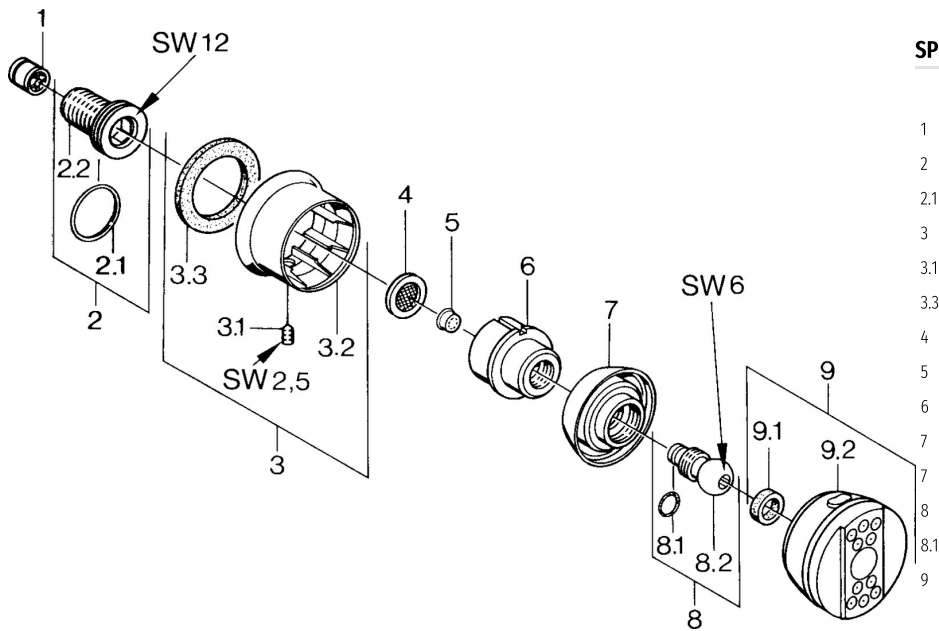

EAN: 4015474672635
static.hansa.com/04360100

- Dusche
- Zubehör
- Wandmontage
- Chrom
- Durchflusseinstellgriff
- Schwenkbares Kugelgelenk
- Intensiv – Belebender Wasserstrahl, Normal – Gleichmäßiger und weicher Wasserstrahl
- Schmutzfilter, Rückflussverhinderer
- 2-strahlig

Technische Daten

Durchflusseigenschaften

Durchfluss bei 3 bar **4.2 l/min**

Technische Eigenschaften

Warmwasserversorgung **max. +80°C**
 Arbeitsdruck **0.5-10 bar**
 Anschlussgröße **G1/2**
 Sicherungseinrichtung (EN1717) **EB**

Ersatzteile

SP04360100

	Name	Art.-Nr.
1	Rückschlagventil	59905714
2	Anschlussnippel, G1/2	59911229
2.1	O-Ring, d 25x2.5	59905053
3	Rosette Ausgelaufen	59911343
3.1	Schraube, M6x9 Ausgelaufen	59911237
3.3	Dichtung Ausgelaufen	59911350
4	Schmutzfilter, G3/4	59911076
5	Absperrgriff	59911351
6	Umhüllung Aranja Ausgelaufen	59911358
7	Umhüllung Schwarz Ausgelaufen	59911356
7	Umhüllung Ausgelaufen	59911352
8	Befestigungsschraube Ausgelaufen	59911359
8.1	O-Ring, 12x2 Ausgelaufen	59911376
9	Seitenbrause mit Anschluss, DN15 Ausgelaufen	59911360