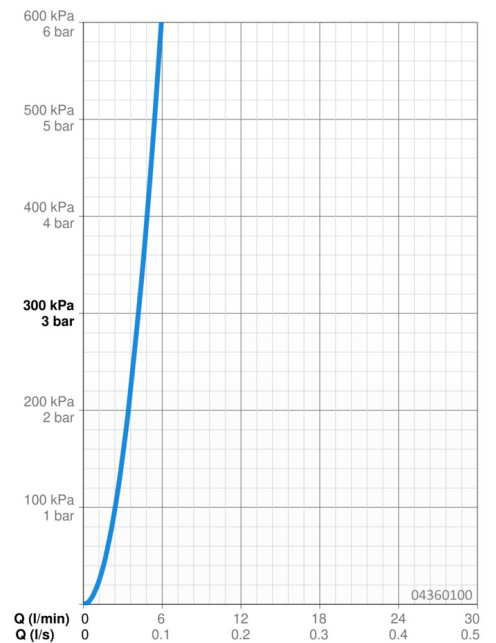

EAN: 4015474672635
static.hansa.com/04360100

- Dusche
- Zubehör
- Wandmontage
- Chrom
- Durchflusseinstellgriff
- Schwenkbares Kugelgelenk
- Intensiv – Belebender Wasserstrahl, Normal – Gleichmäßiger und weicher Wasserstrahl
- Schmutzfilter, Rückflussverhinderer
- 2-strahlig

Technische Daten

Durchflusseigenschaften

Durchfluss bei 3 bar **4.2 l/min**

Technische Eigenschaften

Warmwasserversorgung **max. +80°C**
 Arbeitsdruck **0.5-10 bar**
 Anschlussgröße **G1/2**
 Sicherungseinrichtung (EN1717) **EB**