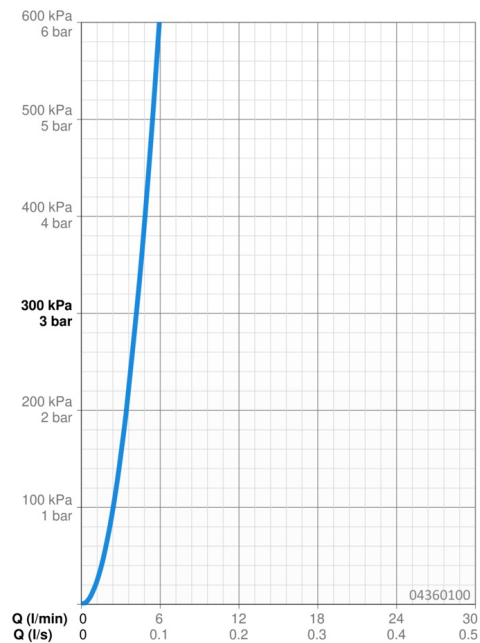

EAN: 4015474672635
static.hansa.com/04360100

- Řešení pro sprchy
- Příslušenství
- Montáž na zeď
- Chrom
- Rukojeť regulátoru průtoku
- Otočné připojení kulového kloubu
- Intenzivní - povzbuzující proud vody, Normální - Rovnoměrný a jemný proud vody
- Filtr(y) na nečistoty, Zpětný ventil (-y)
- 2 proudy

Technické údaje

Vlastnosti průtoku

Průtokové množství při 3 bar **4.2 l/min**

Technické vlastnosti

Zdroj teplé vody **max. +80°C**
 Pracovní tlak **0.5-10 bar**
 Velikost přípojky **G1/2**
 Zabezpečení proti zpětnému toku (ČSN EN 1717) **EB**