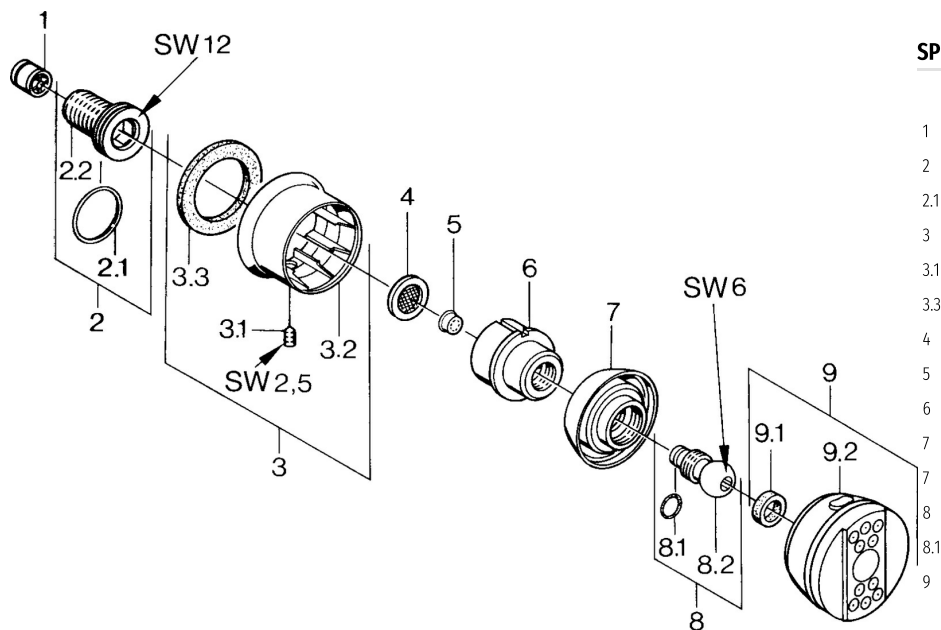

EAN: 4015474672635
static.hansa.com/04360100

- Řešení pro sprchy
- Příslušenství
- Montáž na zeď
- Chrom
- Rukojeť regulátoru průtoku
- Otočné připojení kulového kloubu
- Intenzivní - povzbuzující proud vody, Normální - Rovnoměrný a jemný proud vody
- Filtr(y) na nečistoty, Zpětný ventil (-y)
- 2 proudy

Technické údaje

Vlastnosti průtoku

Průtokové množství při 3 bar **4.2 l/min**

Technické vlastnosti

Zdroj teplé vody **max. +80°C**
 Pracovní tlak **0.5-10 bar**
 Velikost přípojky **G1/2**
 Zabezpečení proti zpětnému toku (ČSN EN 1717) **EB**

Náhradní díly

SP04360100

	Název	Kód
1	Zpětný ventil	59905714
2	Připojovací šroubení, G1/2	59911229
2.1	O-kroužek, d 25x2,5	59905053
3	Kryt příruby Ukončeno	59911343
3.1	Šroub, M6x9 Ukončeno	59911237
3.3	Těsnění Ukončeno	59911350
4	Těsnění s filtrem, G3/4	59911076
5	Rukojeť regulátoru průtoku	59911351
6	Pouzdro Aranža Ukončeno	59911358
7	Pouzdro Černá Ukončeno	59911356
7	Pouzdro Ukončeno	59911352
8	Upevňovací šroub Ukončeno	59911359
8.1	O-kroužek, 12x2 Ukončeno	59911376
9	Side shower with connector, DN15 Ukončeno	59911360