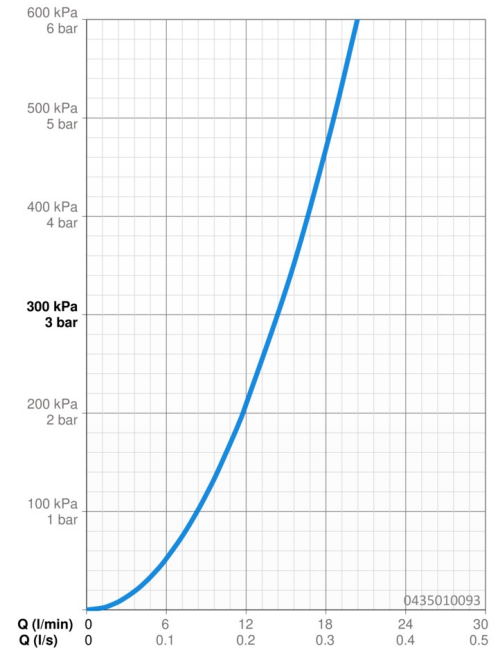

### Vlastnosti prietoku

Prietok pri tlaku 3 bar **14.4 l/min**

### Technické vlastnosti

Dodávka teplej vody **max. +80°C**  
 Pracovný tlak **0.5-10 bar**  
 Spojovacia veľkosť **G1/2**