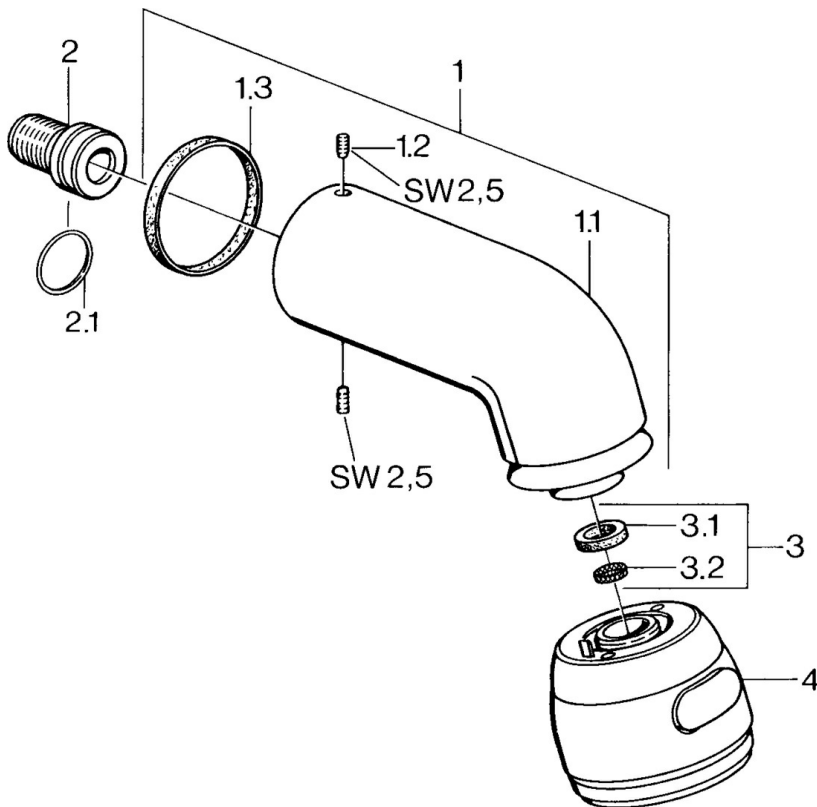

EAN: 4015474673007  
[static.hansa.com/0435010093](http://static.hansa.com/0435010093)

- Riešenia pre sprchy
- Príslušenstvo
- Nástenná montáž
- Otočné pripojenie guľového kĺbu
- Relaxačný - jemný prúd vody, príjemný pre celé telo,  
Normálny - Rovnomerný a jemný prúd vody, Intenzívny -  
Povzbudzujúci prúd vody
- 3-prúdová

### Technické vlastnosti

Dodávka teplej vody **max. +80°C**  
 Pracovný tlak **0.5-10 bar**  
 Spojovacia veľkosť **G1/2**

### SP04350100

	Názov	Kód
1	Pripojovacie rameno pre tanierovú sprchu Ukončené	59911254
1.2	Skrutka, M6x12 Ukončené	59911279
1.3	Tesnenie	59911276
2	Pripojovacie šróbenie, G1/2 Ukončené	59911277
2.1	O-kružok, d 25x2.5	59905053
4	Tanierová sprcha Ukončené	59911261
4	Tanierová sprcha Ušľachtilá mosadz Ukončené	59911266