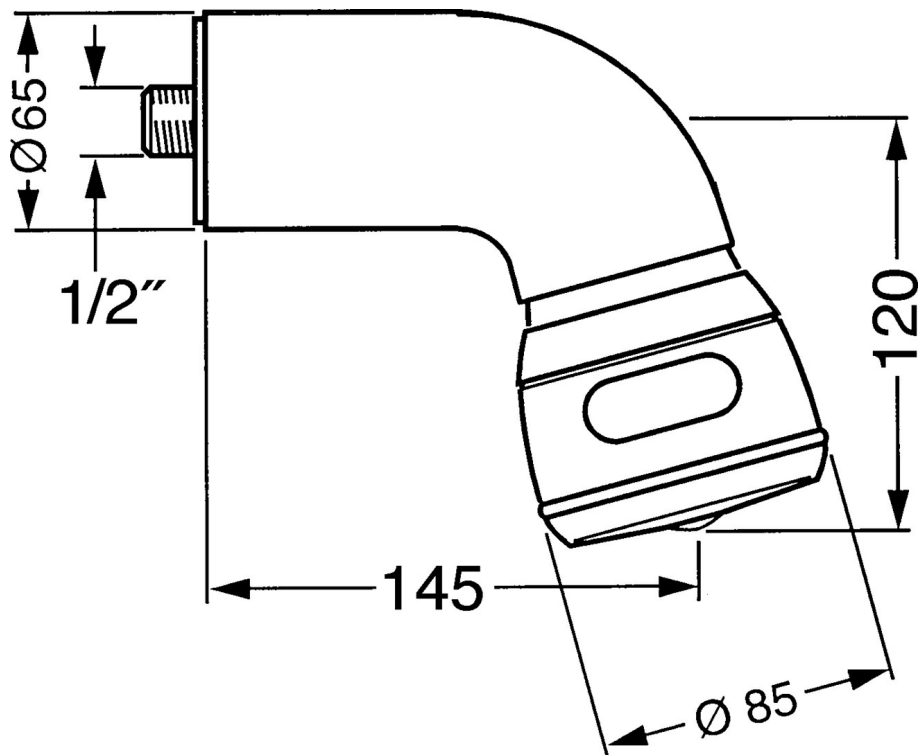

EAN: 4015474673007  
[static.hansa.com/0435010093](http://static.hansa.com/0435010093)

- Riešenia pre sprchy
- Príslušenstvo
- Nástenná montáž
- Otočné pripojenie guľového kĺbu
- Relaxačný - jemný prúd vody, príjemný pre celé telo,  
Normálny - Rovnomerný a jemný prúd vody, Intenzívny -  
Povzbudzujúci prúd vody
- 3-prúdová

### Technické vlastnosti

Dodávka teplej vody **max. +80°C**  
 Pracovný tlak **0.5-10 bar**  
 Spojovacia veľkosť **G1/2**

### SP04350100

	Názov	Kód
1	Pripojovacie rameno pre tanierovú sprchu Ukončené	59911254
1.2	Skrutka, M6x12 Ukončené	59911279
1.3	Tesnenie	59911276
2	Pripojovacie šróbenie, G1/2 Ukončené	59911277
2.1	O-kružok, d 25x2.5	59905053
4	Tanierová sprcha Ukončené	59911261
4	Tanierová sprcha Ušľachtilá mosadz Ukončené	59911266