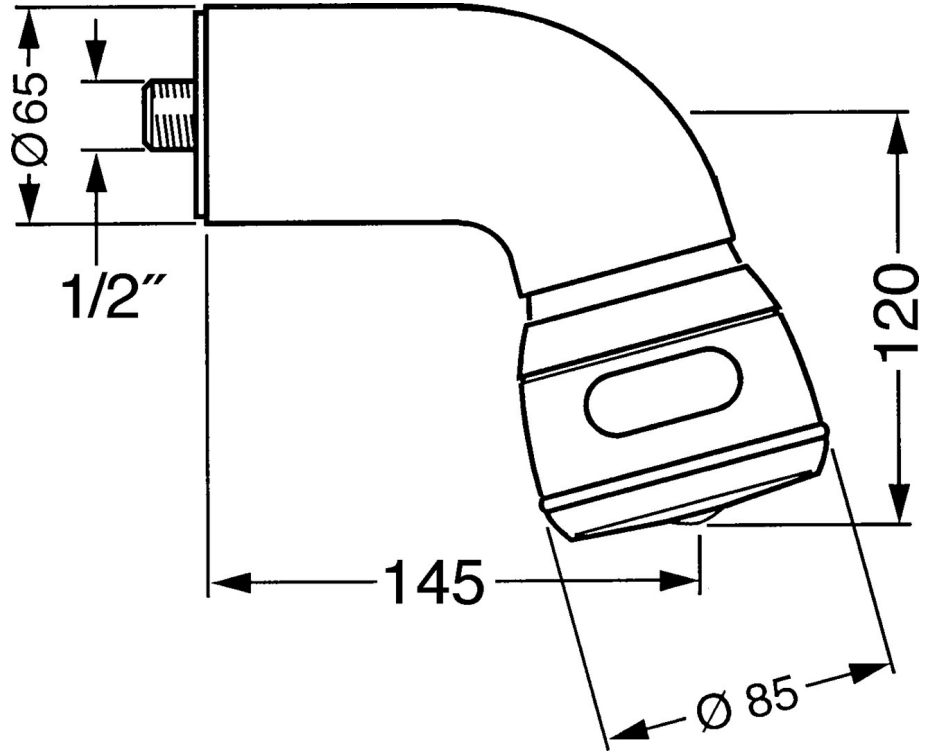

EAN: 4015474673007  
[static.hansa.com/0435010093](https://static.hansa.com/0435010093)

- Douche oplossingen
- Hulpuitrustingen
- Wandmontage
- Draaibaar kogelscharnier
- Ontspannend – zachte waterstroom, aangenaam voor het hele lichaam, Normaal – gelijkmatige en zachte waterstroom, Intens – stimulerende waterstroom
- 3-stralig

## Technische gegevens

### Technische eigenschappen

Warmwatertoevoer **max. +80°C**  
 Werkdruk **0.5-10 bar**  
 Aansluitmaat **G1/2**

### SP04350100

	Naam	Code
1	Douchearm Chrom Stopgezet	59911254
1.2	Schroef, M6x12 Stopgezet	59911279
1.3	Dichting	59911276
2	Aansluitnippel, G1/2 Stopgezet	59911277
2.1	O-ring, d 25x2.5	59905053
4	Hoofddouche Stopgezet	59911261
4	Hoofddouche Edelmessing Stopgezet	59911266