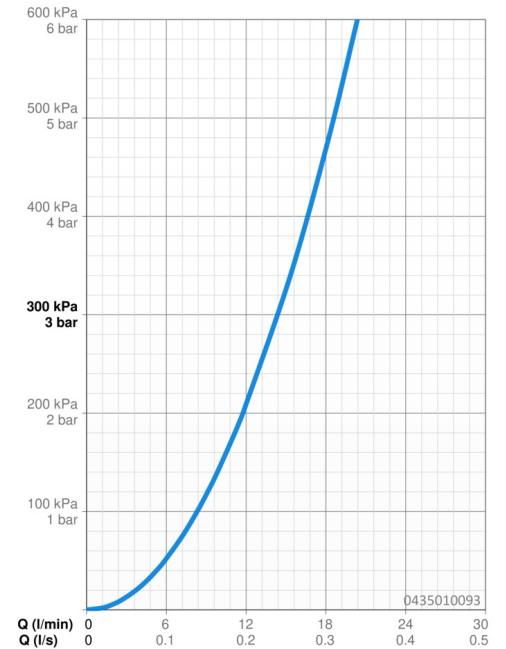

## Technische gegevens

### Doorstromingseigenschappen

Doorstroomhoeveelheid bij 3 bar **14.4 l/min**

### Technische eigenschappen

Warmwatertoevoer **max. +80°C**  
 Werkdruk **0.5-10 bar**  
 Aansluitmaat **G1/2**