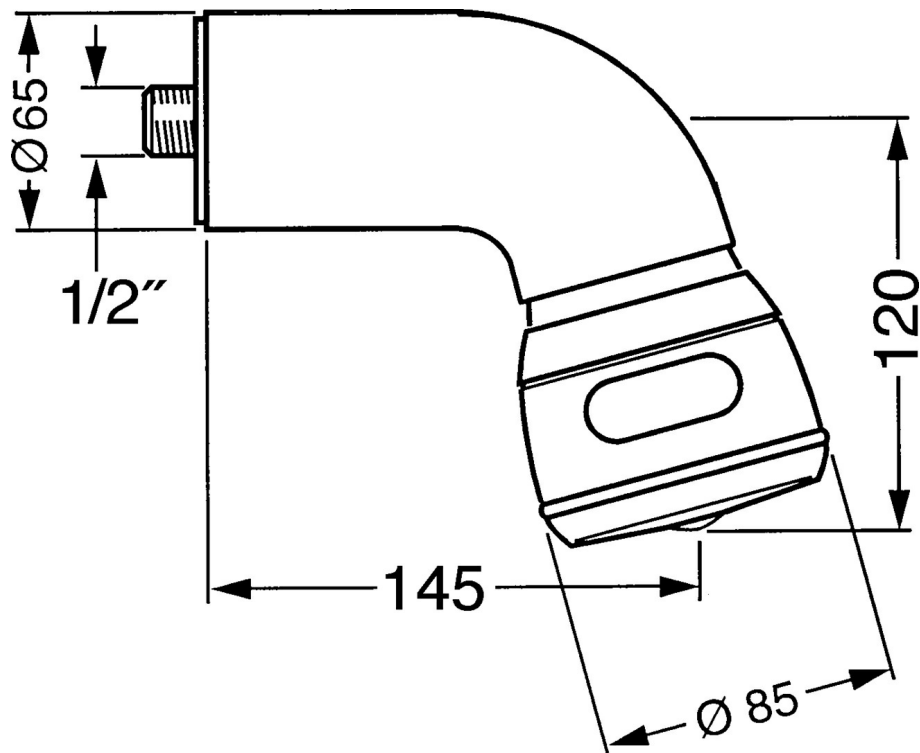

EAN: 4015474673007
static.hansa.com/0435010093

- Soluzioni doccia
- Accessori
- Montaggio a parete
- Snodo sferico
- Rilassante - Getto d'acqua morbido, piacevole per tutto il corpo, Normale - Getto d'acqua uniforme e morbido, Intenso - Getto d'acqua rinvigorente
- 3 getti

Dati tecnici

Caratteristiche flusso

Portata 3 bar **14.4 l/min**

Caratteristiche tecniche

Fornitura di acqua calda **max. +80°C**

Pressione di esercizio **0.5-10 bar**

Misura della connessione **G1/2**

Parti di ricambio

SP04350100

	Nome	Codice
1	Braccio Doccia Cromo Fuori produzione	59911254
1.2	Screw, M6x12 Fuori produzione	59911279
1.3	Giunto	59911276
2	Niplo di collegamento, G1/2 Fuori produzione	59911277
2.1	O-ring, d 25x2.5	59905053
4	Soffione Fuori produzione	59911261
4	Soffione Ottone lucido Fuori produzione	59911266