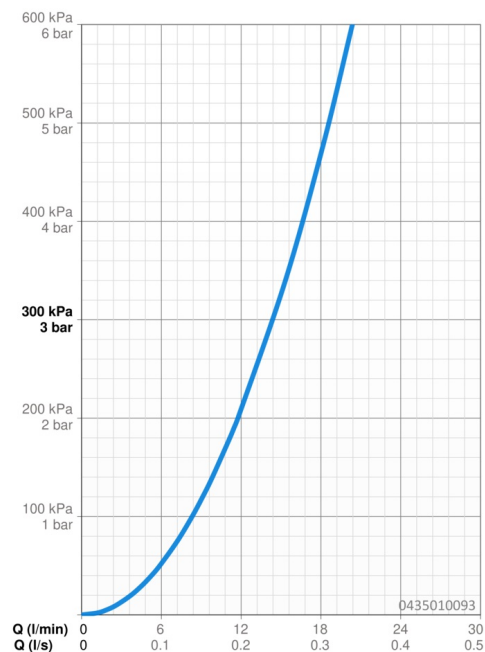

EAN: 4015474673007
static.hansa.com/0435010093

- Soluzioni doccia
- Accessori
- Montaggio a parete
- Snodo sferico
- Rilassante - Getto d'acqua morbido, piacevole per tutto il corpo, Normale - Getto d'acqua uniforme e morbido, Intenso - Getto d'acqua rinvigorente
- 3 getti

Dati tecnici

Caratteristiche flusso

Portata 3 bar **14.4 l/min**

Caratteristiche tecniche

Fornitura di acqua calda **max. +80°C**

Pressione di esercizio **0.5-10 bar**

Misura della connessione **G1/2**

Parti di ricambio