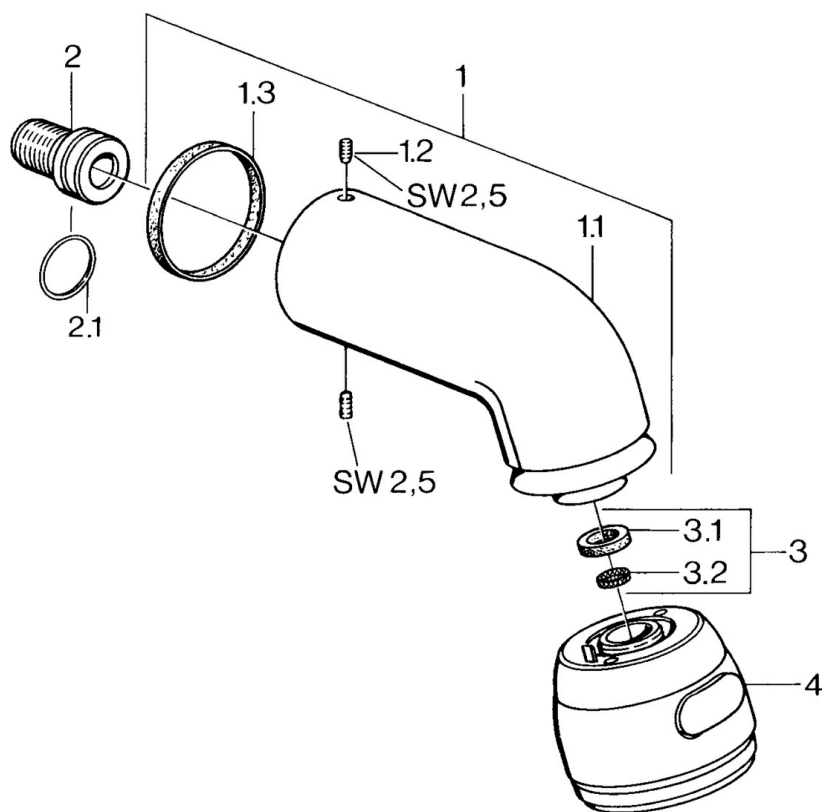

EAN: 4015474673007
static.hansa.com/0435010093

- Soluzioni doccia
- Accessori
- Montaggio a parete
- Snodo sferico
- Rilassante - Getto d'acqua morbido, piacevole per tutto il corpo, Normale - Getto d'acqua uniforme e morbido, Intenso - Getto d'acqua rinvigorente
- 3 getti

Dati tecnici

Caratteristiche flusso

Portata 3 bar **14.4 l/min**

Caratteristiche tecniche

Fornitura di acqua calda **max. +80°C**

Pressione di esercizio **0.5-10 bar**

Misura della connessione **G1/2**

Parti di ricambio

SP04350100

	Nome	Codice
1	Braccio Doccia Cromo Fuori produzione	59911254
1.2	Screw, M6x12 Fuori produzione	59911279
1.3	Giunto	59911276
2	Niplo di collegamento, G1/2 Fuori produzione	59911277
2.1	O-ring, d 25x2.5	59905053
4	Soffione Fuori produzione	59911261
4	Soffione Ottone lucido Fuori produzione	59911266