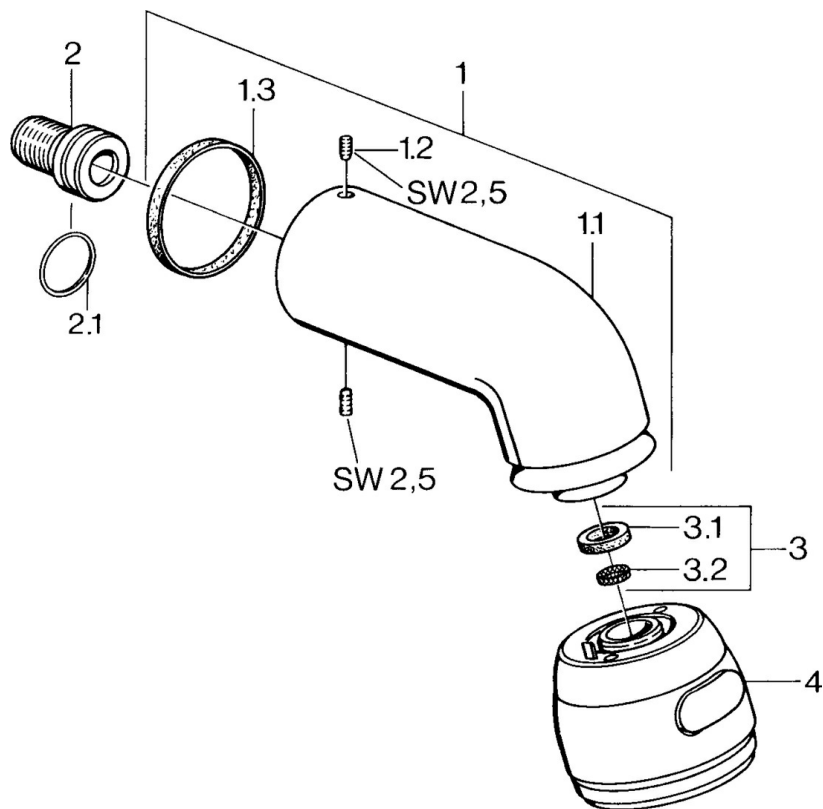

Caractéristiques techniques

Caractéristiques de débit

Débit à 3 bar **14.4 l/min**

Caractéristiques techniques

Alimentation en eau chaude **max. +80°C**
 Pression de service **0.5-10 bar**
 Taille de raccord **G1/2**

Pièces de rechange

SP04350100

	Nom	Code
1	Bras encastré douche de tête Arrêté	59911254
1.2	Vis, M6x12 Arrêté	59911279
1.3	Joint	59911276
2	Mamelon de raccordement, G1/2 Arrêté	59911277
2.1	Joint, d 25x2.5	59905053
4	Douche de tête Arrêté	59911261
4	Douche de tête Laiton Arrêté	59911266