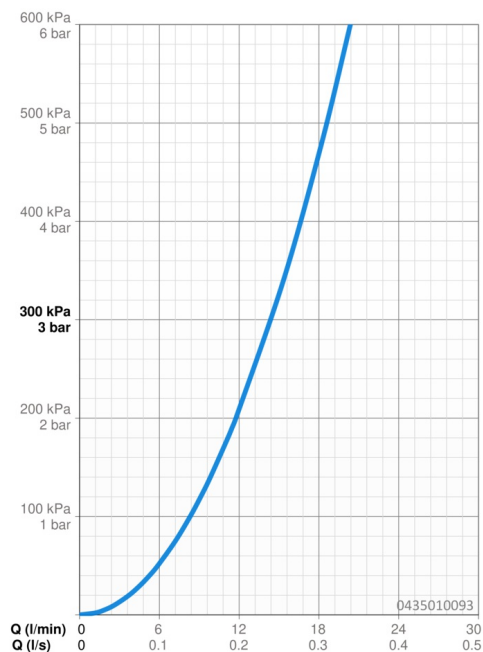

Caractéristiques techniques

Caractéristiques de débit

Débit à 3 bar **14.4 l/min**

Caractéristiques techniques

Alimentation en eau chaude **max. +80°C**
 Pression de service **0.5-10 bar**
 Taille de raccord **G1/2**