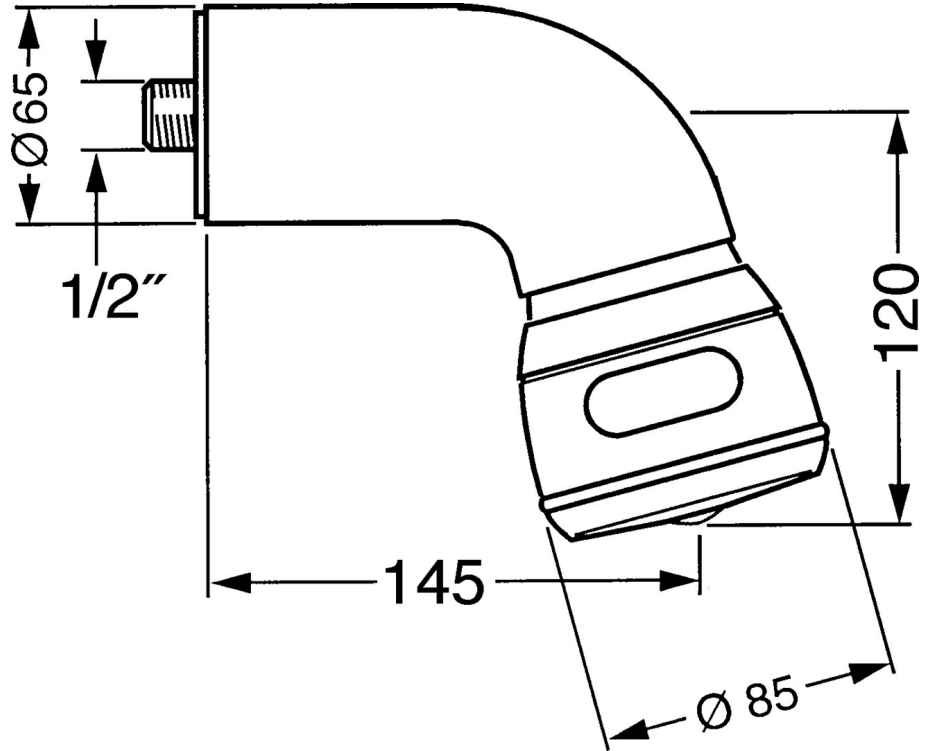

EAN: 4015474673007
static.hansa.com/0435010093

- Solutions de douche
- Equipement auxiliaire
- Montage mural
- Joint sphérique
- Relaxant – Jet d'eau doux, agréable pour tout le corps, Classique – Jet d'eau régulier et doux, Intense – Jet d'eau revigorant
- 3 jets

Caractéristiques techniques

Caractéristiques de débit

Débit à 3 bar **14.4 l/min**

Caractéristiques techniques

Alimentation en eau chaude **max. +80°C**
 Pression de service **0.5-10 bar**
 Taille de raccord **G1/2**

Pièces de rechange

SP04350100

	Nom	Code
1	Bras encastré douche de tête Arrêté	59911254
1.2	Vis, M6x12 Arrêté	59911279
1.3	Joint	59911276
2	Mamelon de raccordement, G1/2 Arrêté	59911277
2.1	Joint, d 25x2.5	59905053
4	Douche de tête Arrêté	59911261
4	Douche de tête Laiton Arrêté	59911266