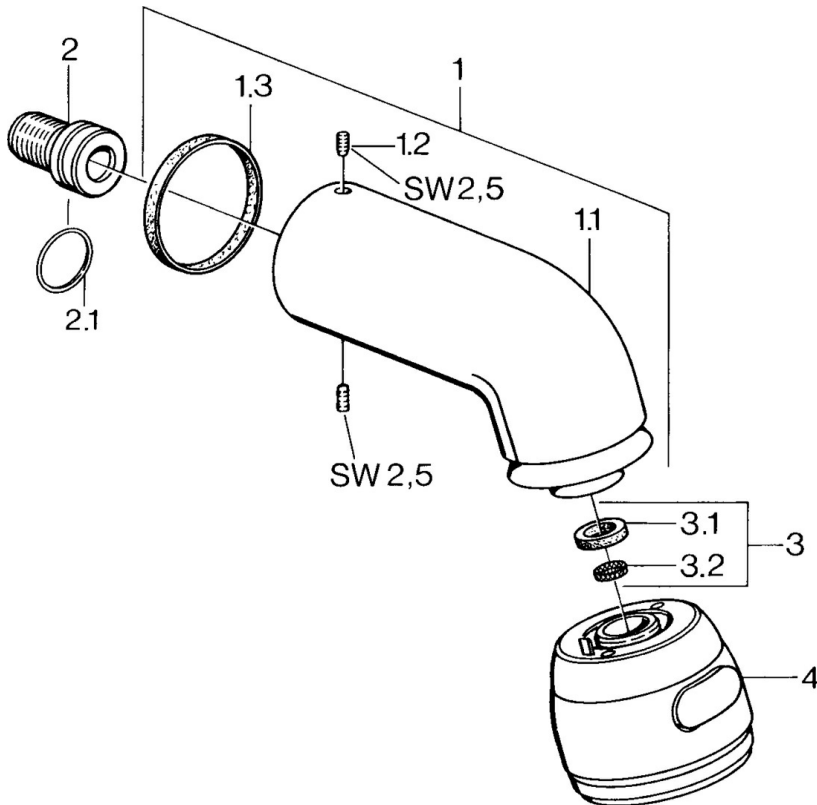

EAN: 4015474673007
static.hansa.com/0435010093

- Dusche
- Zubehör
- Wandmontage
- Schwenkbare Kugelgelenk
- Entspannend - Sanfter Wasserstrahl, angenehm für den ganzen Körper, Normal - Gleichmäßiger und weicher Wasserstrahl, Intensiv - Belebender Wasserstrahl
- 3-strahlig

Technische Daten

Durchflusseigenschaften

Durchfluss bei 3 bar **14.4 l/min**

Technische Eigenschaften

Warmwasserversorgung **max. +80°C**
 Arbeitsdruck **0.5-10 bar**
 Anschlussgröße **G1/2**

Ersatzteile

SP04350100

	Name	Art.-Nr.
1	Brausearm ohne Kopfbrause Ausgelaufen	59911254
1.2	Schraube, M6x12 Ausgelaufen	59911279
1.3	Dichtung	59911276
2	Anschlussnippel, G1/2 Ausgelaufen	59911277
2.1	O-Ring, d 25x2.5	59905053
4	Kopfbrause Ausgelaufen	59911261
4	Kopfbrause Edelmessing Ausgelaufen	59911266