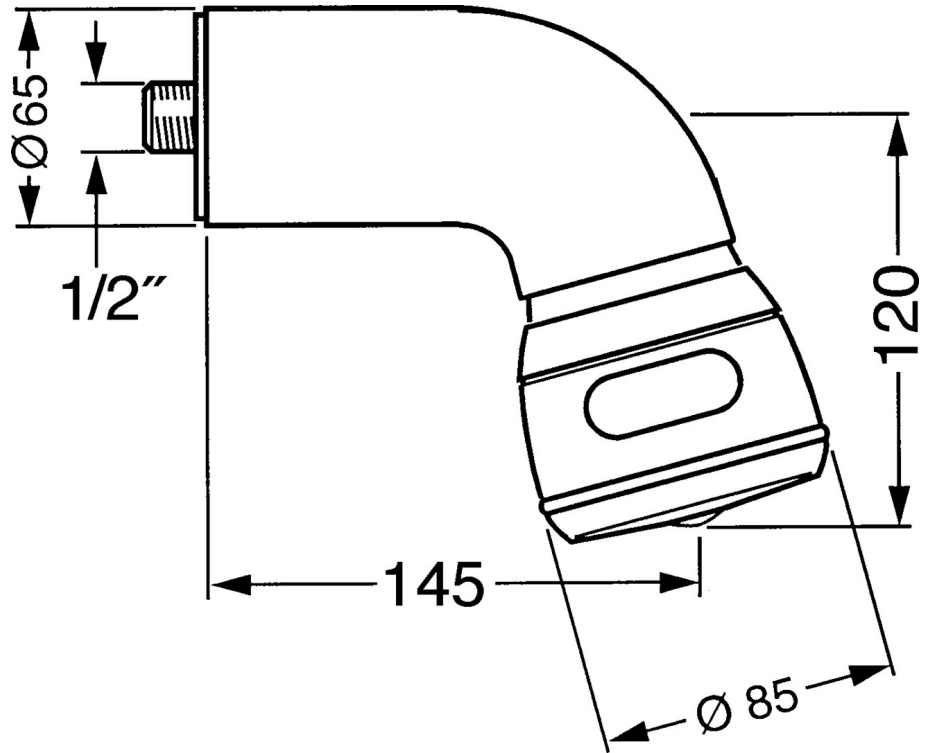

EAN: 4015474673007
static.hansa.com/0435010093

- Dusche
- Zubehör
- Wandmontage
- Schwenkbare Kugelgelenk
- Entspannend - Sanfter Wasserstrahl, angenehm für den ganzen Körper, Normal - Gleichmäßiger und weicher Wasserstrahl, Intensiv - Belebender Wasserstrahl
- 3-strahlig

Technische Daten

Durchflusseigenschaften

Durchfluss bei 3 bar **14.4 l/min**

Technische Eigenschaften

Warmwasserversorgung **max. +80°C**
 Arbeitsdruck **0.5-10 bar**
 Anschlussgröße **G1/2**

Ersatzteile

SP04350100

	Name	Art.-Nr.
1	Brausearm ohne Kopfbrause Ausgelaufen	59911254
1.2	Schraube, M6x12 Ausgelaufen	59911279
1.3	Dichtung	59911276
2	Anschlussnippel, G1/2 Ausgelaufen	59911277
2.1	O-Ring, d 25x2.5	59905053
4	Kopfbrause Ausgelaufen	59911261
4	Kopfbrause Edelmessing Ausgelaufen	59911266