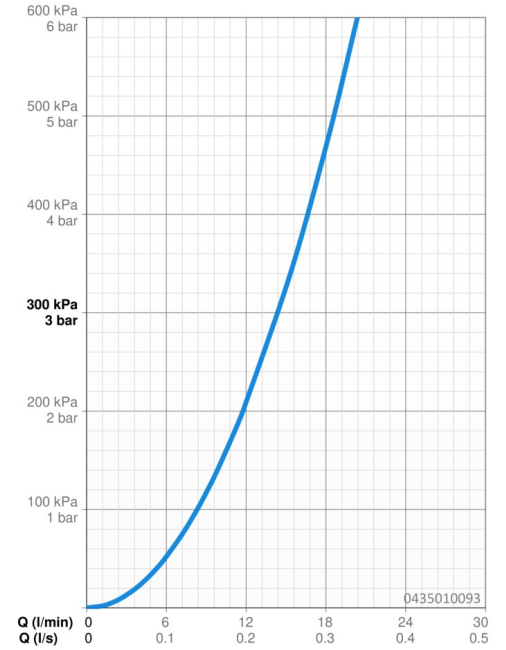

EAN: 4015474673007
static.hansa.com/0435010093

- Dusche
- Zubehör
- Wandmontage
- Schwenkbare Kugelgelenk
- Entspannend - Sanfter Wasserstrahl, angenehm für den ganzen Körper, Normal - Gleichmäßiger und weicher Wasserstrahl, Intensiv - Belebender Wasserstrahl
- 3-strahlig

Technische Daten

Durchflusseigenschaften

Durchfluss bei 3 bar **14.4 l/min**

Technische Eigenschaften

Warmwasserversorgung **max. +80°C**
 Arbeitsdruck **0.5-10 bar**
 Anschlussgröße **G1/2**

Ersatzteile

SP04350100