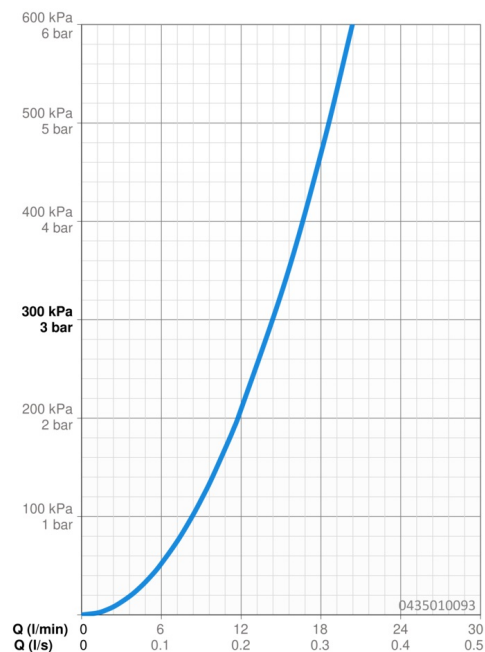

### Vlastnosti průtoku

Průtokové množství při 3 bar

**14.4 l/min**

### Technické vlastnosti

Zdroj teplé vody

**max. +80°C**

Pracovní tlak

**0.5-10 bar**

Velikost přípojky

**G1/2**