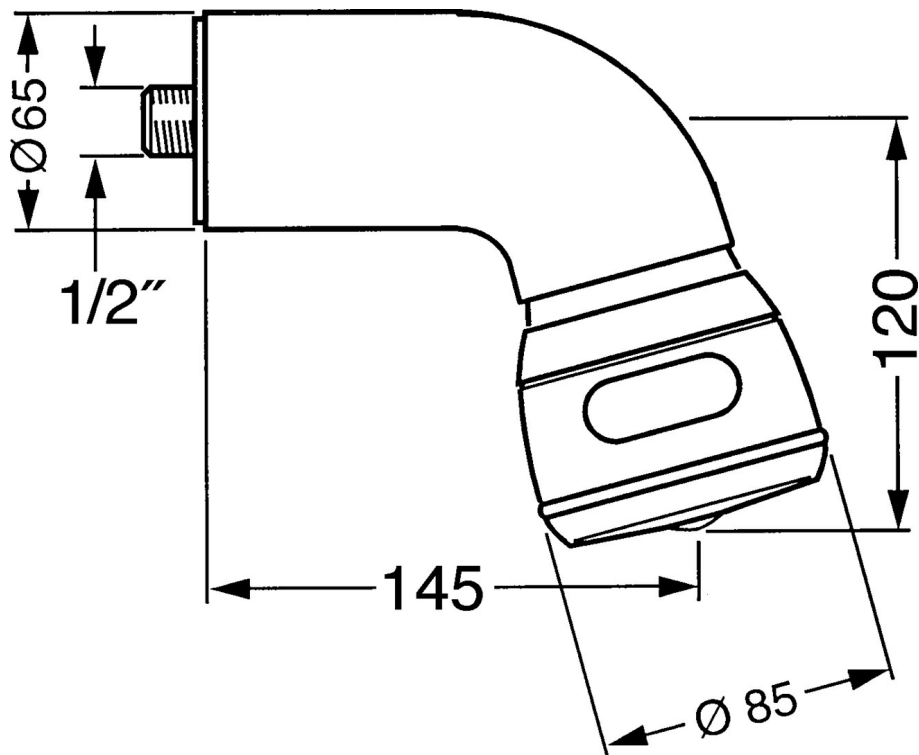

EAN: 4015474673007  
[static.hansa.com/0435010093](https://static.hansa.com/0435010093)

- Řešení pro sprchy
- Příslušenství
- Montáž na zeď
- Otočné připojení kulového kloubu
- Relaxační - jemný proud vody, příjemný pro celé tělo,  
Normální - Rovnoměrný a jemný proud vody, Intenzivní -  
povzbuzující proud vody
- 3 proudy

### Technické vlastnosti

Zdroj teplé vody

**max. +80°C**

Pracovní tlak

**0.5-10 bar**

Velikost přípojky

**G1/2**

### SP04350100

	Název	Kód
1	Připojovací rameno pro talířovou sprchu Ukončeno	59911254
1.2	Šroub, M6x12 Ukončeno	59911279
1.3	Těsnění	59911276
2	Připojovací šroubení, G1/2 Ukončeno	59911277
2.1	O-kroužek, d 25x2.5	59905053
4	Talířová sprcha Ukončeno	59911261
4	Talířová sprcha Ušlechtilá mosaz Ukončeno	59911266