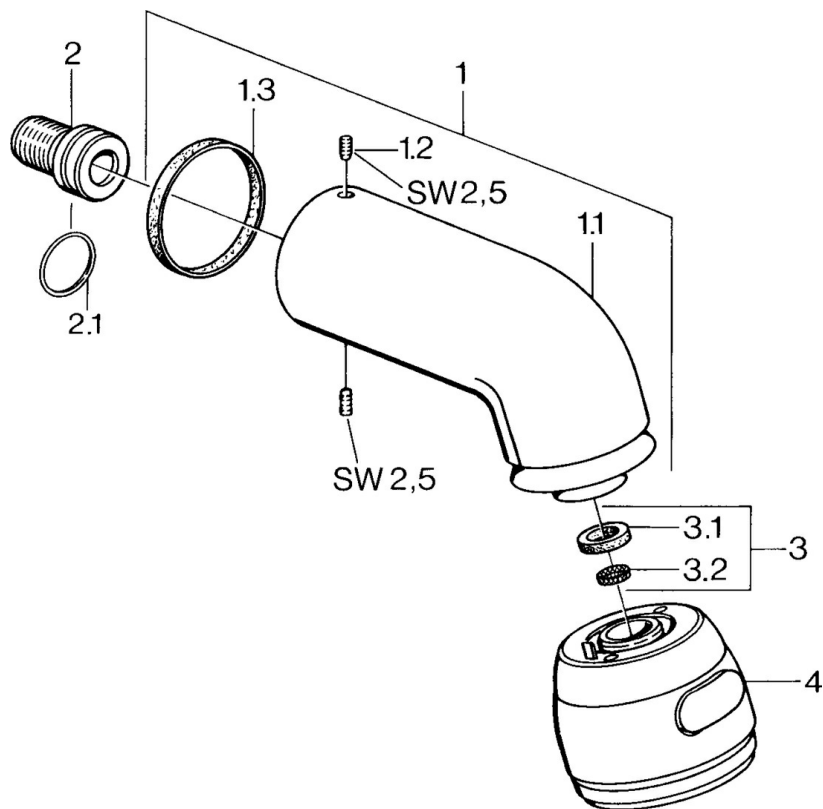

EAN: 4015474673007  
[static.hansa.com/0435010093](https://static.hansa.com/0435010093)

- Řešení pro sprchy
- Příslušenství
- Montáž na zeď
- Otočné připojení kulového kloubu
- Relaxační - jemný proud vody, příjemný pro celé tělo,  
Normální - Rovnoměrný a jemný proud vody, Intenzivní -  
povzbuzující proud vody
- 3 proudy

### Technické vlastnosti

Zdroj teplé vody

**max. +80°C**

Pracovní tlak

**0.5-10 bar**

Velikost přípojky

**G1/2**

### SP04350100

	Název	Kód
1	Připojovací rameno pro talířovou sprchu Ukončeno	59911254
1.2	Šroub, M6x12 Ukončeno	59911279
1.3	Těsnění	59911276
2	Připojovací šroubení, G1/2 Ukončeno	59911277
2.1	O-kroužek, d 25x2.5	59905053
4	Talířová sprcha Ukončeno	59911261
4	Talířová sprcha Ušlechtilá mosaz Ukončeno	59911266