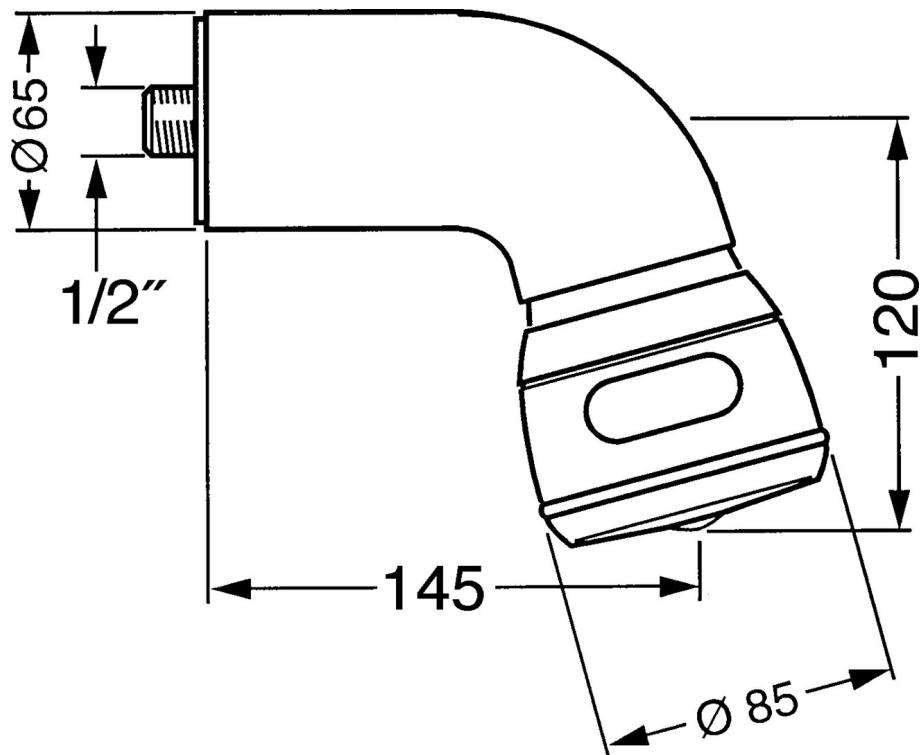

EAN: 4015474672994  
[static.hansa.com/0435010092](https://static.hansa.com/0435010092)

- Riešenia pre sprchy
- Príslušenstvo
- Nástenná montáž
- Otočné pripojenie guľového kĺbu
- Relaxačný - jemný prúd vody, príjemný pre celé telo,  
Normálny - Rovnomerný a jemný prúd vody, Intenzívny -  
Povzbudzujúci prúd vody
- 3-prúdová

### Technické vlastnosti

Dodávka teplej vody **max. +80°C**  
 Pracovný tlak **0.5-10 bar**  
 Spojovacia veľkosť **G1/2**

### SP04350100

	Názov	Kód
1	Pripojovacie rameno pre tanierovú sprchu Ukončené	59911254
1.2	Skrutka, M6x12 Ukončené	59911279
1.3	Tesnenie	59911276
2	Pripojovacie šróbenie, G1/2 Ukončené	59911277
2.1	O-kružok, d 25x2.5	59905053
4	Tanierová sprcha Ukončené	59911261
4	Tanierová sprcha Ušľachtilá mosadz Ukončené	59911266