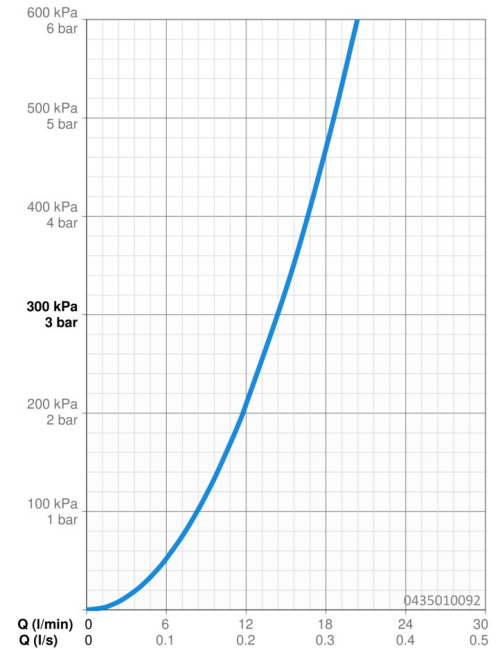

### Vlastnosti prietoku

Prietok pri tlaku 3 bar **14.4 l/min**

### Technické vlastnosti

Dodávka teplej vody **max. +80°C**  
 Pracovný tlak **0.5-10 bar**  
 Spojovacia veľkosť **G1/2**