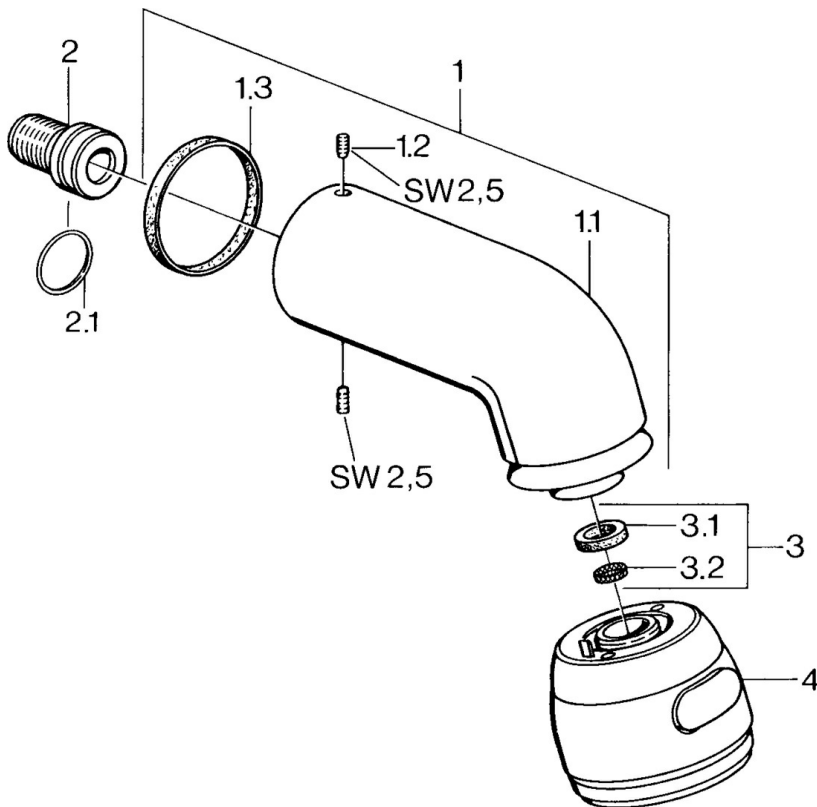

EAN: 4015474672994  
[static.hansa.com/0435010092](https://static.hansa.com/0435010092)

- Riešenia pre sprchy
- Príslušenstvo
- Nástenná montáž
- Otočné pripojenie guľového kĺbu
- Relaxačný - jemný prúd vody, príjemný pre celé telo,  
Normálny - Rovnomerný a jemný prúd vody, Intenzívny -  
Povzbudzujúci prúd vody
- 3-prúdová

### Technické vlastnosti

Dodávka teplej vody **max. +80°C**  
 Pracovný tlak **0.5-10 bar**  
 Spojovacia veľkosť **G1/2**

### SP04350100

	Názov	Kód
1	Pripojovacie rameno pre tanierovú sprchu Ukončené	59911254
1.2	Skrutka, M6x12 Ukončené	59911279
1.3	Tesnenie	59911276
2	Pripojovacie šróbenie, G1/2 Ukončené	59911277
2.1	O-kružok, d 25x2.5	59905053
4	Tanierová sprcha Ukončené	59911261
4	Tanierová sprcha Ušľachtilá mosadz Ukončené	59911266