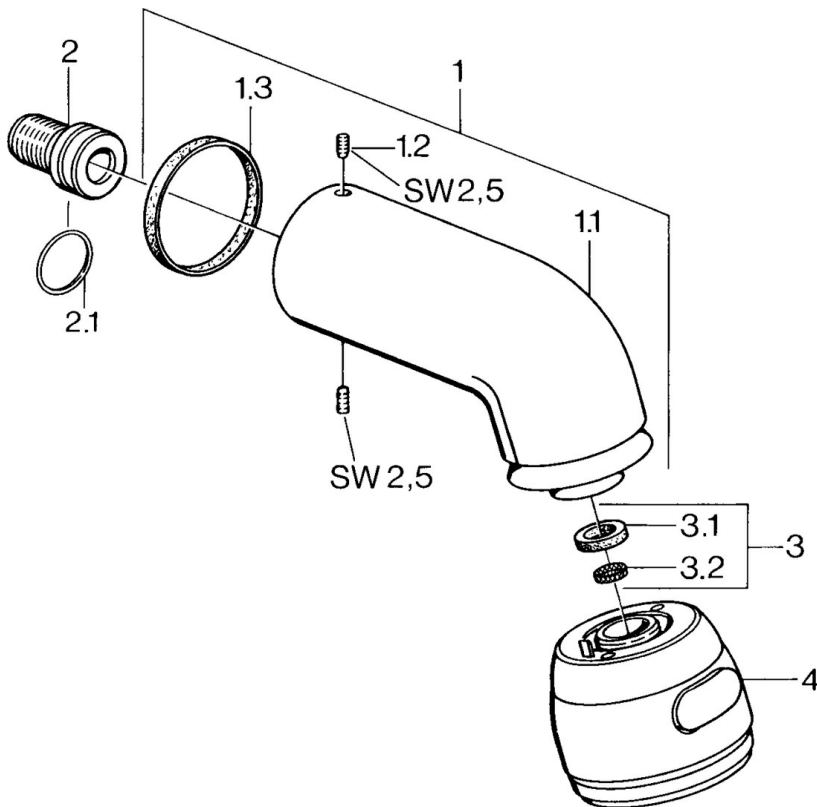

Technische gegevens

Doorstromingseigenschappen

Doorstroomhoeveelheid bij 3 bar **14.4 l/min**

Technische eigenschappen

Warmwatertoevoer **max. +80°C**
 Werkdruk **0.5-10 bar**
 Aansluitmaat **G1/2**

Reserveonderdelen

SP04350100

	Naam	Code
1	Douchearm Chrom Stopgezet	59911254
1.2	Schroef, M6x12 Stopgezet	59911279
1.3	Dichting	59911276
2	Aansluitnippel, G1/2 Stopgezet	59911277
2.1	O-ring, d 25x2.5	59905053
4	Hoofddouche Stopgezet	59911261
4	Hoofddouche Edelmessing Stopgezet	59911266