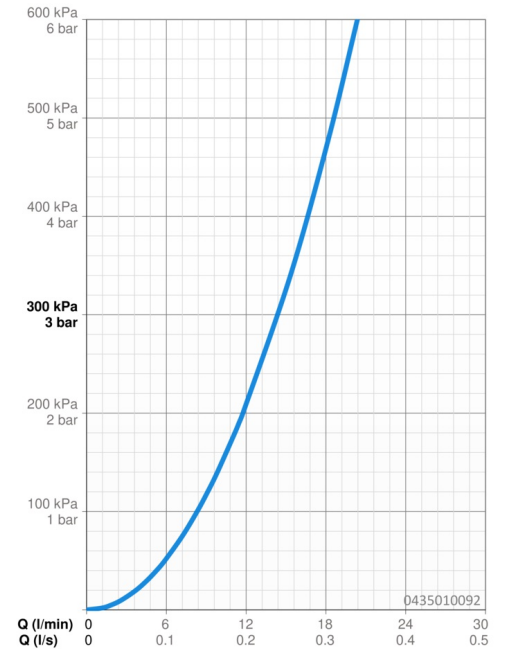

EAN: 4015474672994
static.hansa.com/0435010092

- Douche oplossingen
- Hulpuitrustingen
- Wandmontage
- Draaibaar kogelscharnier
- Ontspannend – zachte waterstroom, aangenaam voor het hele lichaam, Normaal – gelijkmatige en zachte waterstroom, Intens – stimulerende waterstroom
- 3-stralig

Technische gegevens

Doorstromingseigenschappen

Doorstroomhoeveelheid bij 3 bar **14.4 l/min**

Technische eigenschappen

Warmwatertoevoer **max. +80°C**
 Werkdruk **0.5-10 bar**
 Aansluitmaat **G1/2**

Reserveonderdelen