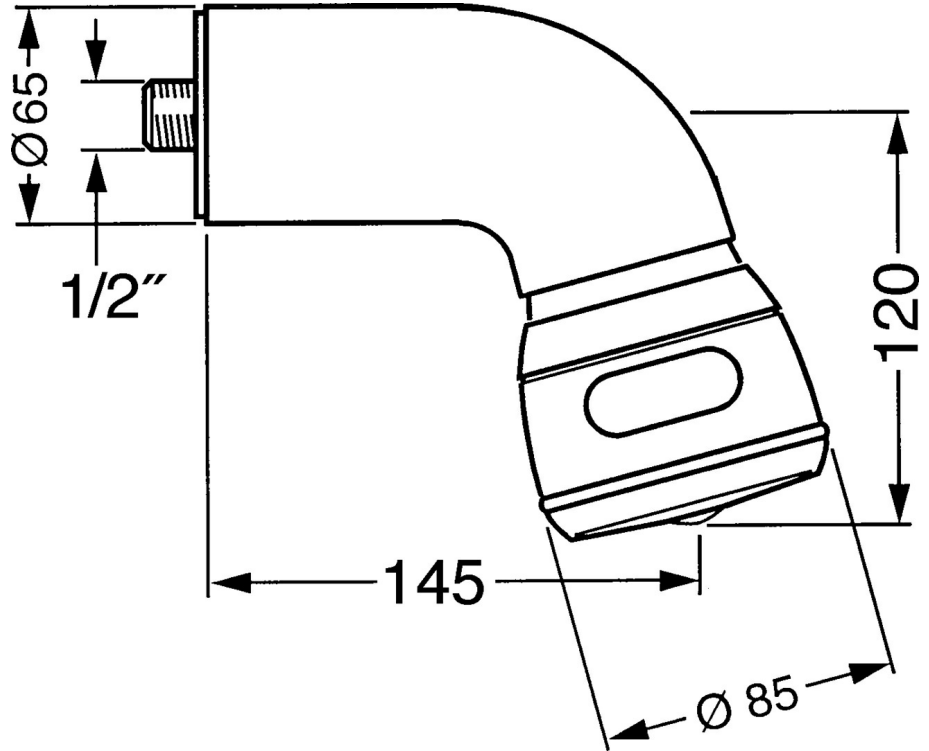

EAN: 4015474672994
static.hansa.com/0435010092

- Douche oplossingen
- Hulpuitrustingen
- Wandmontage
- Draaibaar kogelscharnier
- Ontspannend – zachte waterstroom, aangenaam voor het hele lichaam, Normaal – gelijkmatige en zachte waterstroom, Intens – stimulerende waterstroom
- 3-stralig

Technische gegevens

Doorstromingseigenschappen

Doorstroomhoeveelheid bij 3 bar **14.4 l/min**

Technische eigenschappen

Warmwatertoevoer **max. +80°C**
 Werkdruk **0.5-10 bar**
 Aansluitmaat **G1/2**

Reserveonderdelen

SP04350100

	Naam	Code
1	Douchearm Chrom Stopgezet	59911254
1.2	Schroef, M6x12 Stopgezet	59911279
1.3	Dichting	59911276
2	Aansluitnippel, G1/2 Stopgezet	59911277
2.1	O-ring, d 25x2.5	59905053
4	Hoofddouche Stopgezet	59911261
4	Hoofddouche Edelmessing Stopgezet	59911266