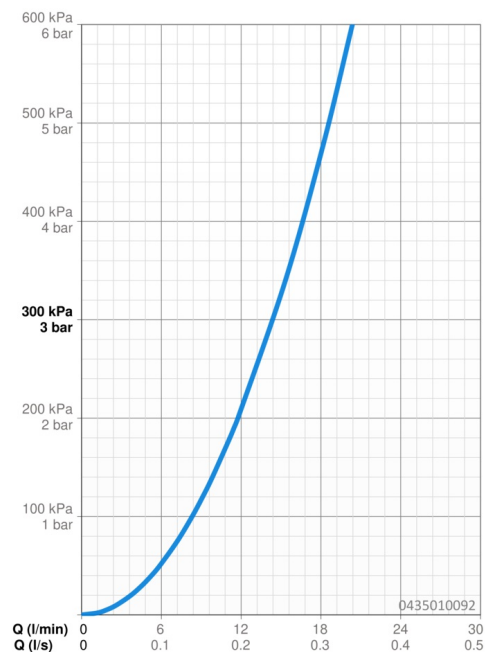

### Caratteristiche flusso

Portata 3 bar **14.4 l/min**

### Caratteristiche tecniche

Fornitura di acqua calda **max. +80°C**

Pressione di esercizio **0.5-10 bar**

Misura della connessione **G1/2**