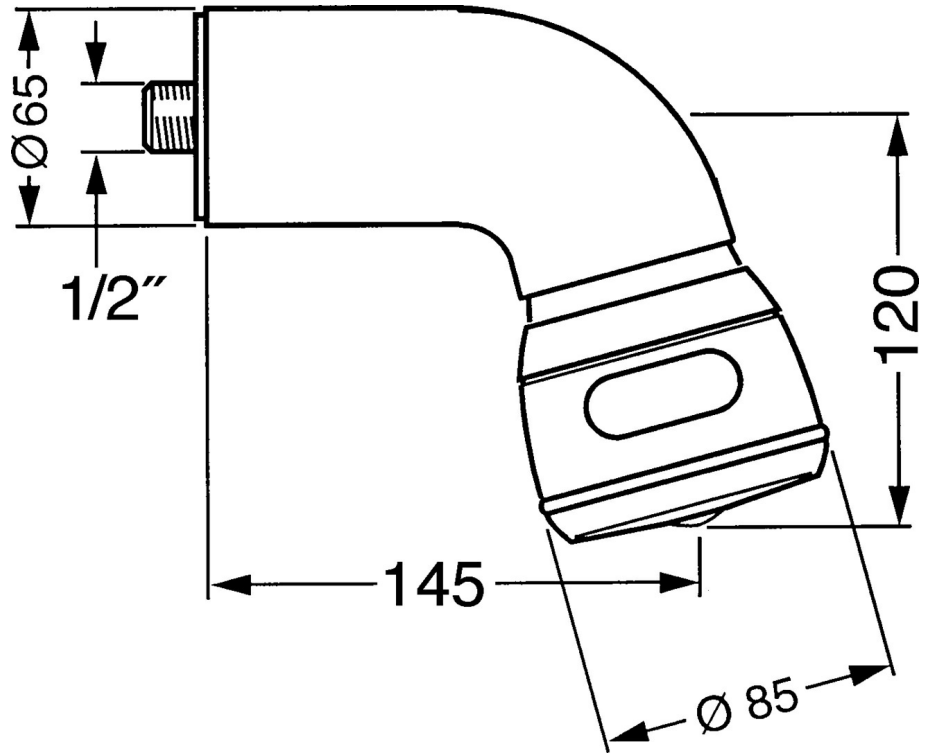

EAN: 4015474672994  
[static.hansa.com/0435010092](https://static.hansa.com/0435010092)

- Soluzioni doccia
- Accessori
- Montaggio a parete
- Snodo sferico
- Rilassante - Getto d'acqua morbido, piacevole per tutto il corpo, Normale - Getto d'acqua uniforme e morbido, Intenso - Getto d'acqua rinvigorente
- 3 getti

### Caratteristiche flusso

Portata 3 bar **14.4 l/min**

### Caratteristiche tecniche

Fornitura di acqua calda **max. +80°C**

Pressione di esercizio **0.5-10 bar**

Misura della connessione **G1/2**

### SP04350100

	Nome	Codice
1	Braccio Doccia Cromo Fuori produzione	59911254
1.2	Screw, M6x12 Fuori produzione	59911279
1.3	Giunto	59911276
2	Niplo di collegamento, G1/2 Fuori produzione	59911277
2.1	O-ring, d 25x2.5	59905053
4	Soffione Fuori produzione	59911261
4	Soffione Ottone lucido Fuori produzione	59911266