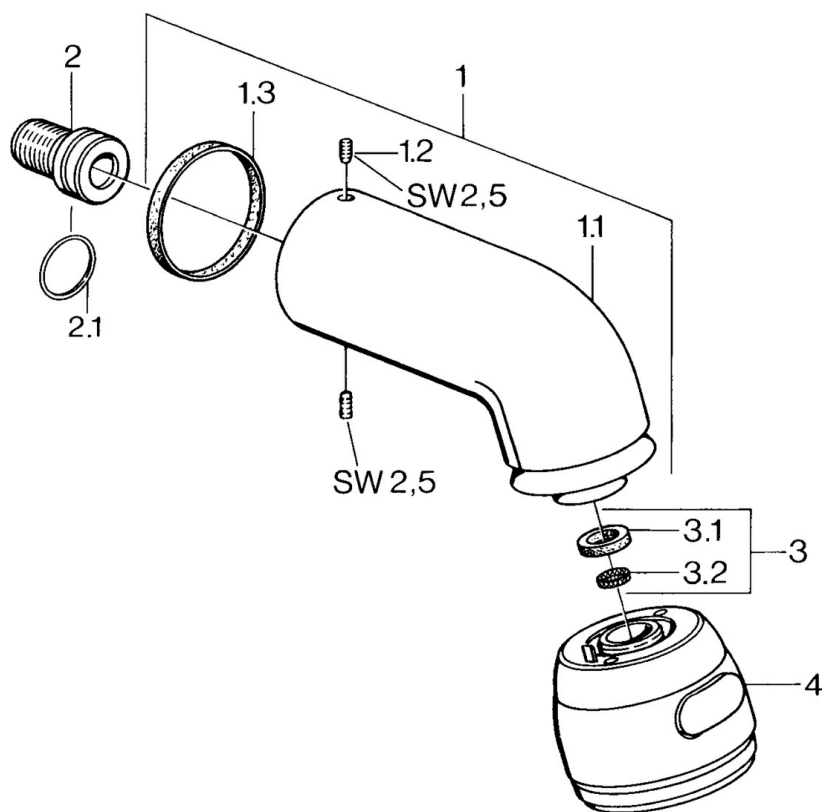

### Caratteristiche tecniche

Fornitura di acqua calda **max. +80°C**

Pressione di esercizio **0.5-10 bar**

Misura della connessione **G1/2**

## Parti di ricambio

### SP04350100

	Nome	Codice
1	Braccio Doccia Cromo Fuori produzione	59911254
1.2	Screw, M6x12 Fuori produzione	59911279
1.3	Giunto	59911276
2	Niplo di collegamento, G1/2 Fuori produzione	59911277
2.1	O-ring, d 25x2.5	59905053
4	Soffione Fuori produzione	59911261
4	Soffione Ottone lucido Fuori produzione	59911266