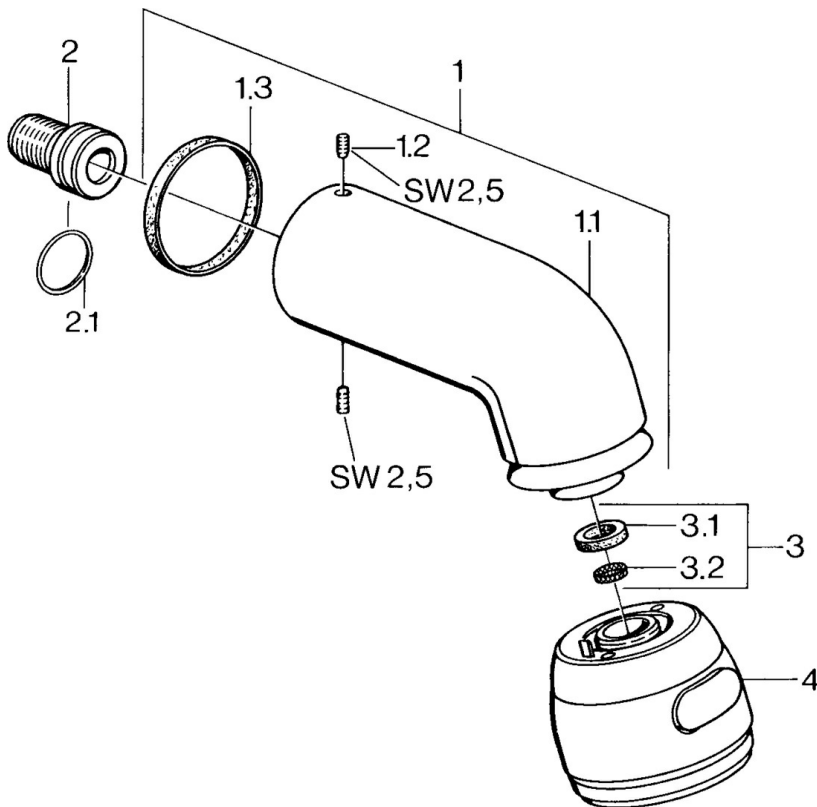

Caractéristiques techniques

Caractéristiques de débit

Débit à 3 bar **14.4 l/min**

Caractéristiques techniques

Alimentation en eau chaude **max. +80°C**
 Pression de service **0.5-10 bar**
 Taille de raccord **G1/2**

Pièces de rechange

SP04350100

	Nom	Code
1	Bras encastré douche de tête Arrêté	59911254
1.2	Vis, M6x12 Arrêté	59911279
1.3	Joint	59911276
2	Mamelon de raccordement, G1/2 Arrêté	59911277
2.1	Joint, d 25x2.5	59905053
4	Douche de tête Arrêté	59911261
4	Douche de tête Laiton Arrêté	59911266