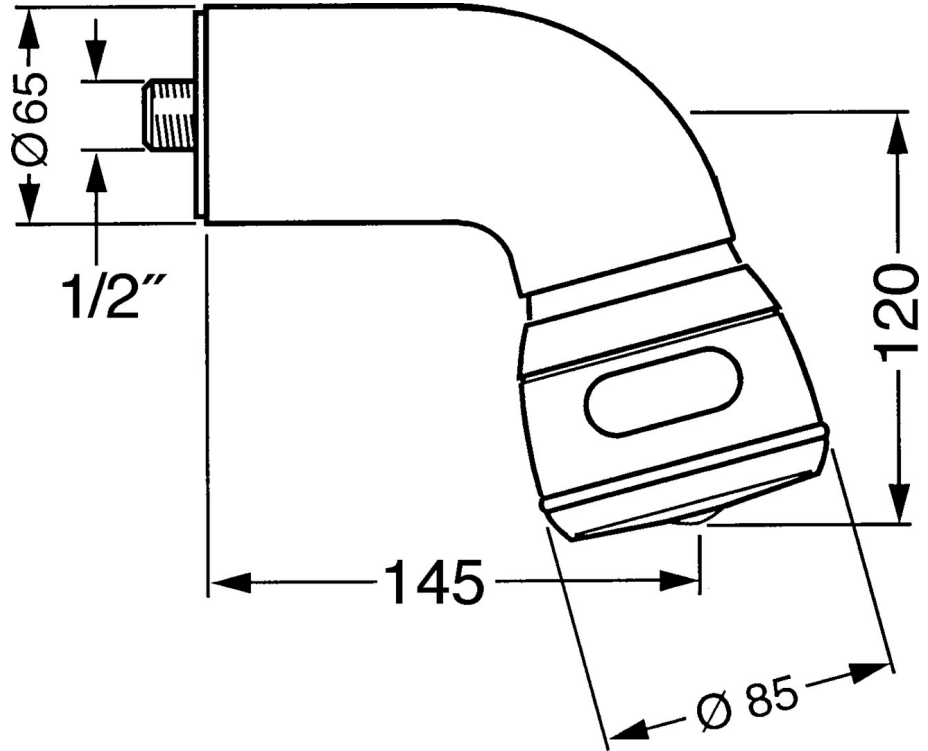

EAN: 4015474672994
static.hansa.com/0435010092

- Solutions de douche
- Equipement auxiliaire
- Montage mural
- Joint sphérique
- Relaxant – Jet d'eau doux, agréable pour tout le corps, Classique – Jet d'eau régulier et doux, Intense – Jet d'eau revigorant
- 3 jets

Caractéristiques techniques

Caractéristiques de débit

Débit à 3 bar **14.4 l/min**

Caractéristiques techniques

Alimentation en eau chaude **max. +80°C**
 Pression de service **0.5-10 bar**
 Taille de raccord **G1/2**

Pièces de rechange

SP04350100

	Nom	Code
1	Bras encastré douche de tête Arrêté	59911254
1.2	Vis, M6x12 Arrêté	59911279
1.3	Joint	59911276
2	Mamelon de raccordement, G1/2 Arrêté	59911277
2.1	Joint, d 25x2.5	59905053
4	Douche de tête Arrêté	59911261
4	Douche de tête Laiton Arrêté	59911266