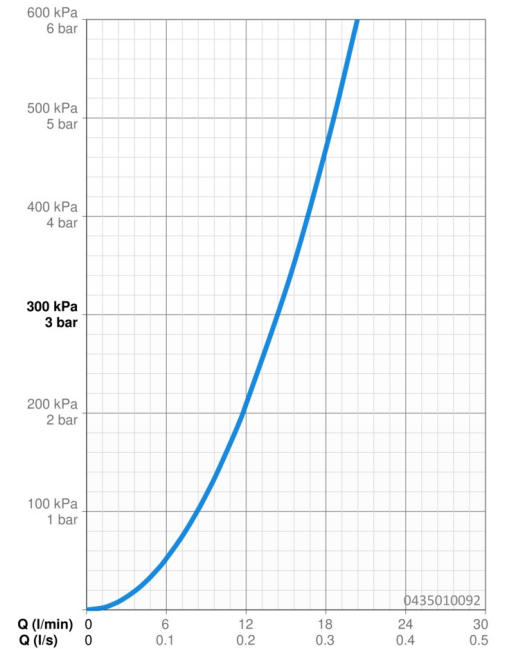

Caractéristiques techniques

Caractéristiques de débit

Débit à 3 bar **14.4 l/min**

Caractéristiques techniques

Alimentation en eau chaude **max. +80°C**
 Pression de service **0.5-10 bar**
 Taille de raccord **G1/2**