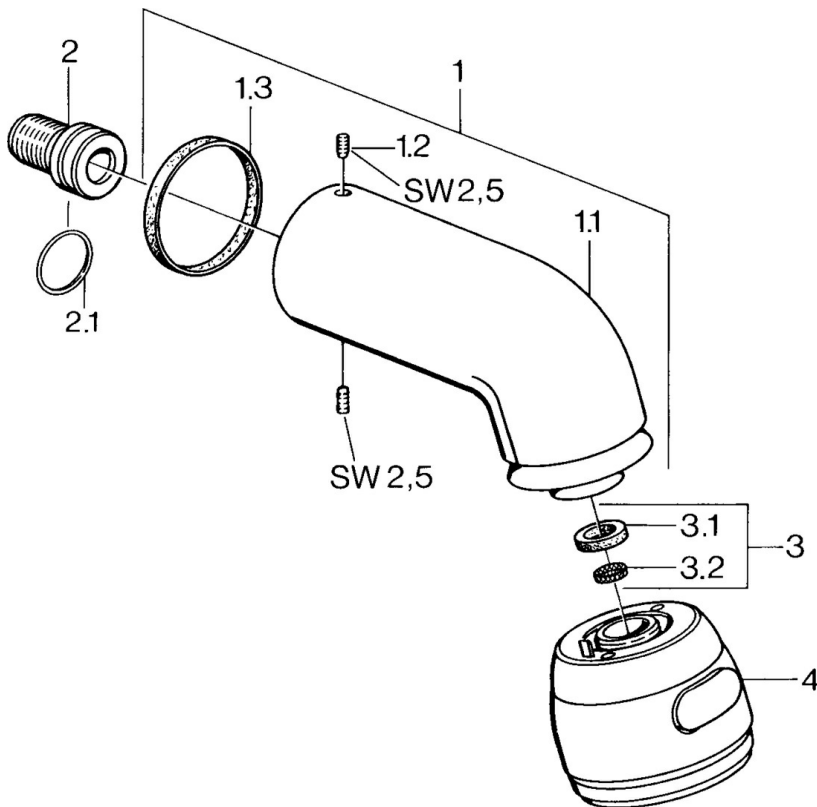

EAN: 4015474672994
static.hansa.com/0435010092

- Dusche
- Zubehör
- Wandmontage
- Schwenkbare Kugelgelenk
- Entspannend - Sanfter Wasserstrahl, angenehm für den ganzen Körper, Normal - Gleichmäßiger und weicher Wasserstrahl, Intensiv - Belebender Wasserstrahl
- 3-strahlig

Technische Daten

Durchflusseigenschaften

Durchfluss bei 3 bar **14.4 l/min**

Technische Eigenschaften

Warmwasserversorgung **max. +80°C**
 Arbeitsdruck **0.5-10 bar**
 Anschlussgröße **G1/2**

Ersatzteile

SP04350100

	Name	Art.-Nr.
1	Brausearm ohne Kopfbrause Ausgelaufen	59911254
1.2	Schraube, M6x12 Ausgelaufen	59911279
1.3	Dichtung	59911276
2	Anschlussnippel, G1/2 Ausgelaufen	59911277
2.1	O-Ring, d 25x2.5	59905053
4	Kopfbrause Ausgelaufen	59911261
4	Kopfbrause Edelmessing Ausgelaufen	59911266