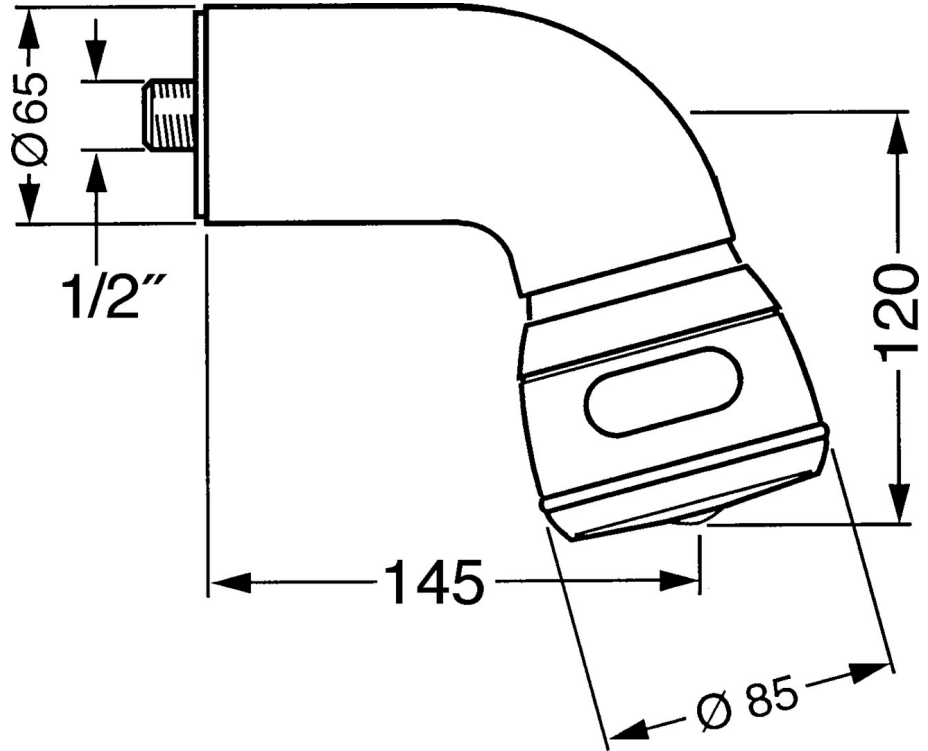

EAN: 4015474672994
static.hansa.com/0435010092

- Dusche
- Zubehör
- Wandmontage
- Schwenkbare Kugelgelenk
- Entspannend - Sanfter Wasserstrahl, angenehm für den ganzen Körper, Normal - Gleichmäßiger und weicher Wasserstrahl, Intensiv - Belebender Wasserstrahl
- 3-strahlig

Technische Daten

Durchflusseigenschaften

Durchfluss bei 3 bar **14.4 l/min**

Technische Eigenschaften

Warmwasserversorgung **max. +80°C**
 Arbeitsdruck **0.5-10 bar**
 Anschlussgröße **G1/2**

Ersatzteile

SP04350100

	Name	Art.-Nr.
1	Brausearm ohne Kopfbrause Ausgelaufen	59911254
1.2	Schraube, M6x12 Ausgelaufen	59911279
1.3	Dichtung	59911276
2	Anschlussnippel, G1/2 Ausgelaufen	59911277
2.1	O-Ring, d 25x2.5	59905053
4	Kopfbrause Ausgelaufen	59911261
4	Kopfbrause Edelmessing Ausgelaufen	59911266