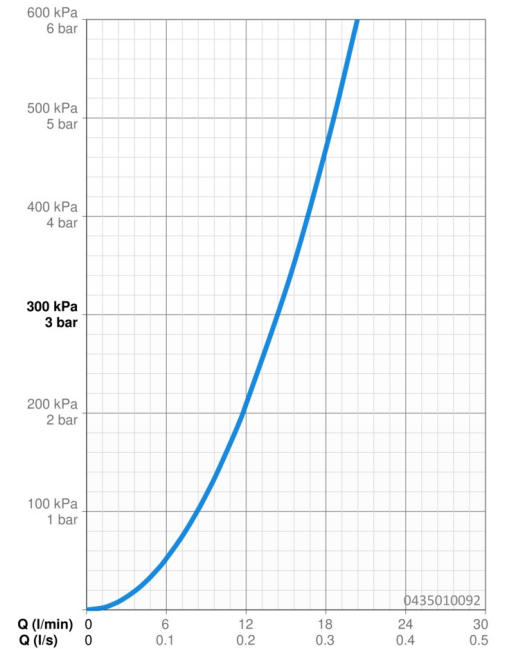

EAN: 4015474672994
static.hansa.com/0435010092

- Dusche
- Zubehör
- Wandmontage
- Schwenkbare Kugelgelenk
- Entspannend - Sanfter Wasserstrahl, angenehm für den ganzen Körper, Normal - Gleichmäßiger und weicher Wasserstrahl, Intensiv - Belebender Wasserstrahl
- 3-strahlig

Technische Daten

Durchflusseigenschaften

Durchfluss bei 3 bar **14.4 l/min**

Technische Eigenschaften

Warmwasserversorgung **max. +80°C**
 Arbeitsdruck **0.5-10 bar**
 Anschlussgröße **G1/2**

Ersatzteile

SP04350100