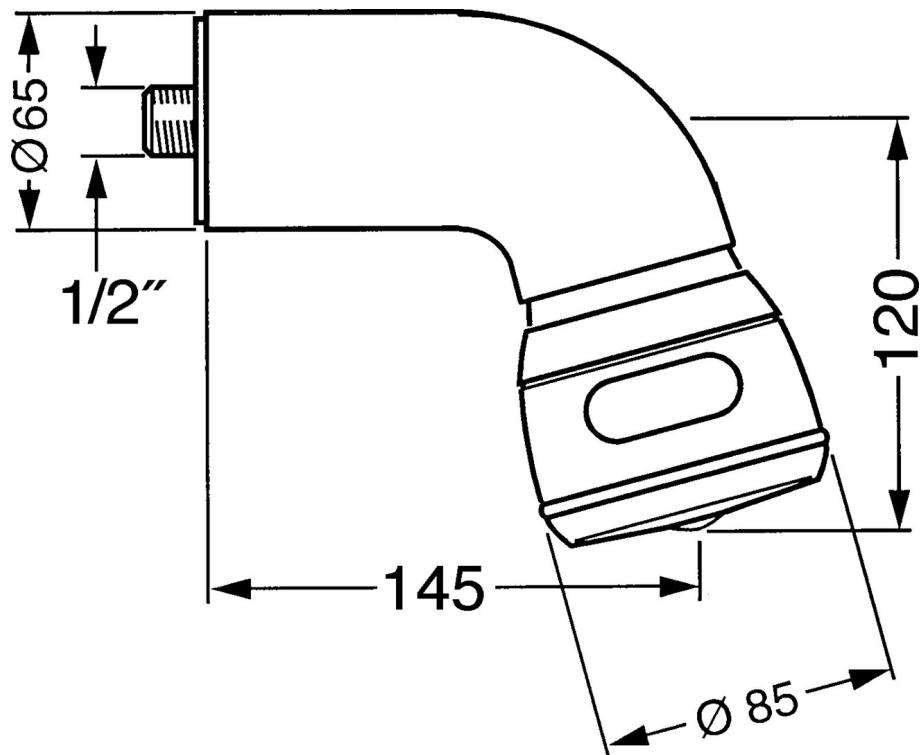

EAN: 4015474672994
static.hansa.com/0435010092

- Řešení pro sprchy
- Příslušenství
- Montáž na zeď
- Otočné připojení kulového kloubu
- Relaxační - jemný proud vody, příjemný pro celé tělo,
Normální - Rovnoměrný a jemný proud vody, Intenzivní -
povzbuzující proud vody
- 3 proudy

Technické údaje

Vlastnosti průtoku

Průtokové množství při 3 bar

14.4 l/min

Technické vlastnosti

Zdroj teplé vody

max. +80°C

Pracovní tlak

0.5-10 bar

Velikost přípojky

G1/2

Náhradní díly

SP04350100

	Název	Kód
1	Připojovací rameno pro talířovou sprchu Ukončeno	59911254
1.2	Šroub, M6x12 Ukončeno	59911279
1.3	Těsnění	59911276
2	Připojovací šroubení, G1/2 Ukončeno	59911277
2.1	O-kroužek, d 25x2.5	59905053
4	Talířová sprcha Ukončeno	59911261
4	Talířová sprcha Ušlechtilá mosaz Ukončeno	59911266