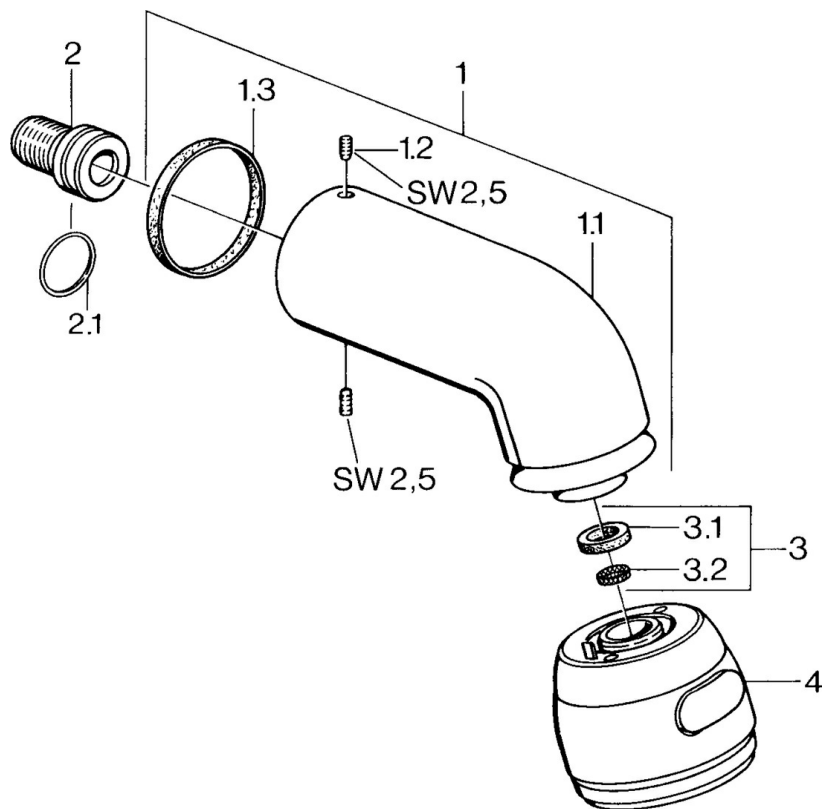

EAN: 4015474672994
static.hansa.com/0435010092

- Řešení pro sprchy
- Příslušenství
- Montáž na zeď
- Otočné připojení kulového kloubu
- Relaxační - jemný proud vody, příjemný pro celé tělo,
Normální - Rovnoměrný a jemný proud vody, Intenzivní -
povzbuzující proud vody
- 3 proudy

Technické údaje

Vlastnosti průtoku

Průtokové množství při 3 bar

14.4 l/min

Technické vlastnosti

Zdroj teplé vody

max. +80°C

Pracovní tlak

0.5-10 bar

Velikost přípojky

G1/2

Náhradní díly

SP04350100

	Název	Kód
1	Připojovací rameno pro talířovou sprchu Ukončeno	59911254
1.2	Šroub, M6x12 Ukončeno	59911279
1.3	Těsnění	59911276
2	Připojovací šroubení, G1/2 Ukončeno	59911277
2.1	O-kroužek, d 25x2.5	59905053
4	Talířová sprcha Ukončeno	59911261
4	Talířová sprcha Ušlechtilá mosaz Ukončeno	59911266