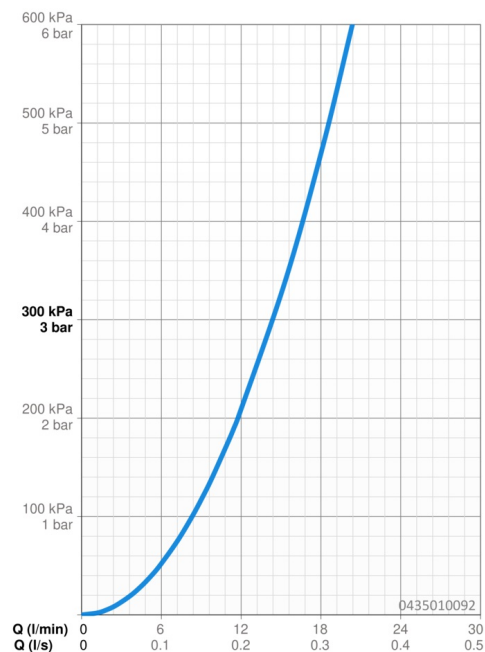

EAN: 4015474672994
static.hansa.com/0435010092

- Řešení pro sprchy
- Příslušenství
- Montáž na zeď
- Otočné připojení kulového kloubu
- Relaxační - jemný proud vody, příjemný pro celé tělo,
Normální - Rovnoměrný a jemný proud vody, Intenzivní -
povzbuzující proud vody
- 3 proudy

Technické údaje

Vlastnosti průtoku

Průtokové množství při 3 bar

14.4 l/min

Technické vlastnosti

Zdroj teplé vody

max. +80°C

Pracovní tlak

0.5-10 bar

Velikost přípojky

G1/2

Náhradní díly

SP04350100

	Název	Kód
1	Připojovací rameno pro talířovou sprchu Ukončeno	59911254
1.2	Šroub, M6x12 Ukončeno	59911279
1.3	Těsnění	59911276
2	Připojovací šroubení, G1/2 Ukončeno	59911277
2.1	O-kroužek, d 25x2.5	59905053
4	Talířová sprcha Ukončeno	59911261
4	Talířová sprcha Ušlechtilá mosaz Ukončeno	59911266