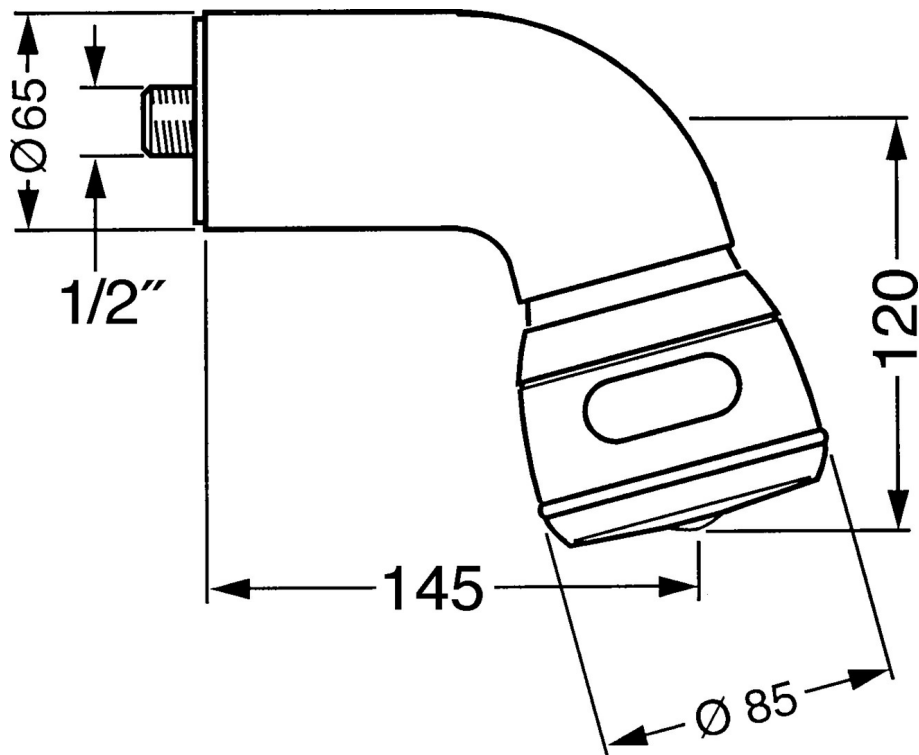

EAN: 4015474675483
static.hansa.com/0435010089

- Riešenia pre sprchy
- Príslušenstvo
- Nástenná montáž
- Otočné pripojenie guľového kĺbu
- Relaxačný - jemný prúd vody, príjemný pre celé telo,
Normálny - Rovnomerný a jemný prúd vody, Intenzívny -
Povzbudzujúci prúd vody
- 3-prúdová

Technické údaje

Vlastnosti prietoku

Prietok pri tlaku 3 bar **14.4 l/min**

Technické vlastnosti

Dodávka teplej vody **max. +80°C**

Pracovný tlak **0.5-10 bar**

Spojovacia veľkosť **G1/2**

Náhradné diely

SP04350100

	Názov	Kód
1	Pripojovacie rameno pre tanierovú sprchu Ukončené	59911254
1.2	Skrutka, M6x12 Ukončené	59911279
1.3	Tesnenie	59911276
2	Pripojovacie šróbenie, G1/2 Ukončené	59911277
2.1	O-kružok, d 25x2.5	59905053
4	Tanierová sprcha Ukončené	59911261
4	Tanierová sprcha Ušľachtilá mosadz Ukončené	59911266