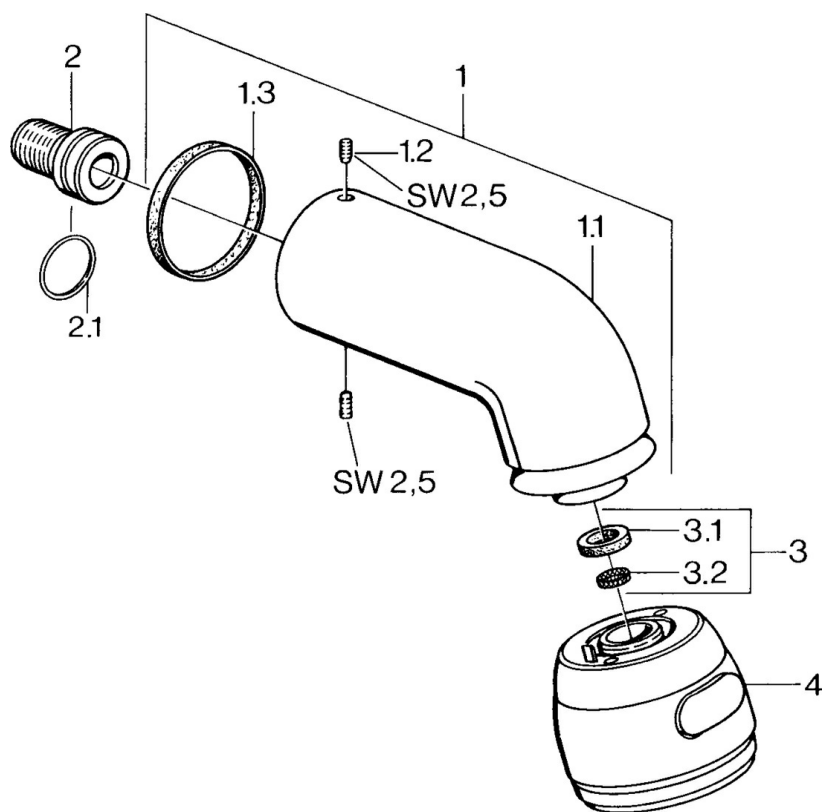

EAN: 4015474675483
static.hansa.com/0435010089

- Riešenia pre sprchy
- Príslušenstvo
- Nástenná montáž
- Otočné pripojenie guľového kĺbu
- Relaxačný - jemný prúd vody, príjemný pre celé telo,
Normálny - Rovnomerný a jemný prúd vody, Intenzívny -
Povzbudzujúci prúd vody
- 3-prúdová

Technické údaje

Vlastnosti prietoku

Prietok pri tlaku 3 bar **14.4 l/min**

Technické vlastnosti

Dodávka teplej vody **max. +80°C**

Pracovný tlak **0.5-10 bar**

Spojovacia veľkosť **G1/2**

Náhradné diely

SP04350100

	Názov	Kód
1	Pripojovacie rameno pre tanierovú sprchu Ukončené	59911254
1.2	Skrutka, M6x12 Ukončené	59911279
1.3	Tesnenie	59911276
2	Pripojovacie šróbenie, G1/2 Ukončené	59911277
2.1	O-kružok, d 25x2.5	59905053
4	Tanierová sprcha Ukončené	59911261
4	Tanierová sprcha Ušľachtilá mosadz Ukončené	59911266