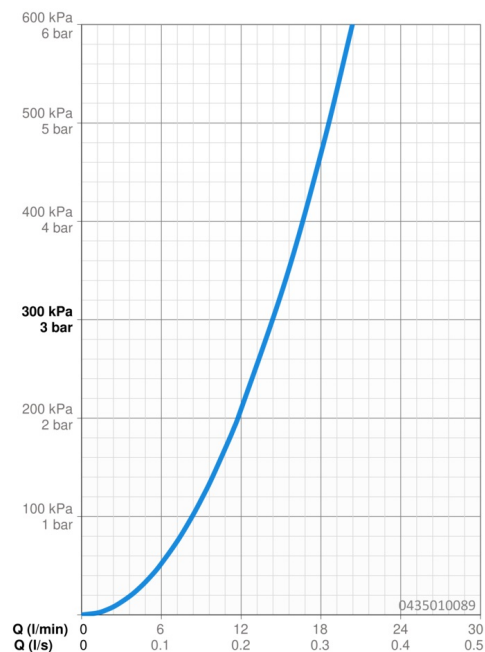

Technické údaje

Vlastnosti prietoku

Prietok pri tlaku 3 bar **14.4 l/min**

Technické vlastnosti

Dodávka teplej vody **max. +80°C**

Pracovný tlak **0.5-10 bar**

Spojovacia veľkosť **G1/2**

Náhradné diely