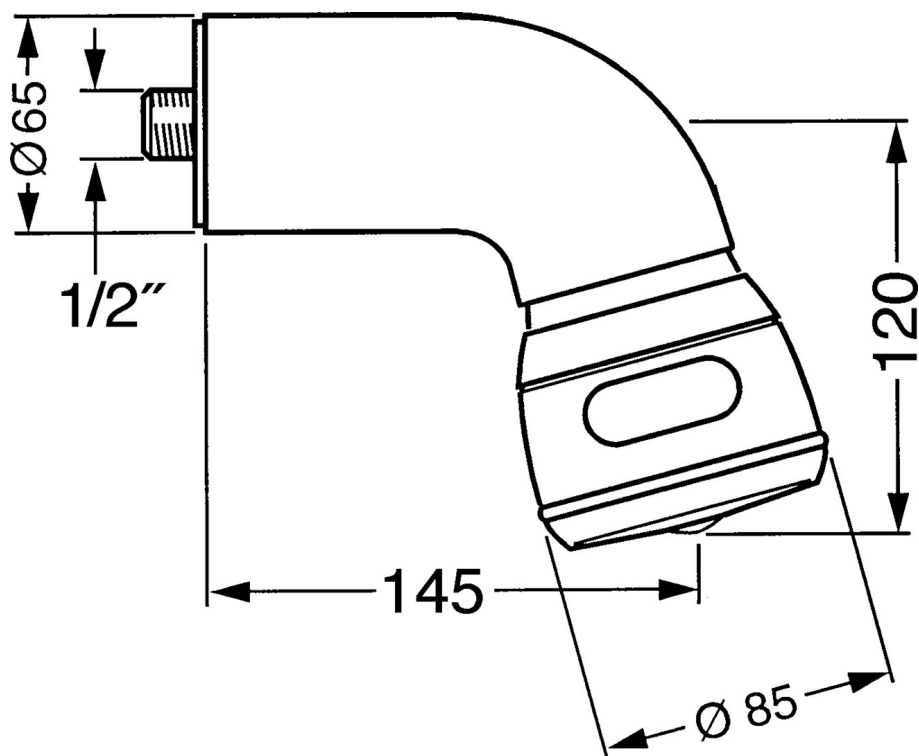

EAN: 4015474675483
static.hansa.com/0435010089

- Soluzioni doccia
- Accessori
- Montaggio a parete
- Snodo sferico
- Rilassante - Getto d'acqua morbido, piacevole per tutto il corpo, Normale - Getto d'acqua uniforme e morbido, Intenso - Getto d'acqua rinvigorente
- 3 getti

Dati tecnici

Caratteristiche flusso

Portata 3 bar **14.4 l/min**

Caratteristiche tecniche

Fornitura di acqua calda **max. +80°C**

Pressione di esercizio **0.5-10 bar**

Misura della connessione **G1/2**

Parti di ricambio

SP04350100

	Nome	Codice
1	Braccio Doccia Cromo Fuori produzione	59911254
1.2	Screw, M6x12 Fuori produzione	59911279
1.3	Giunto	59911276
2	Niplo di collegamento, G1/2 Fuori produzione	59911277
2.1	O-ring, d 25x2.5	59905053
4	Soffione Fuori produzione	59911261
4	Soffione Ottone lucido Fuori produzione	59911266