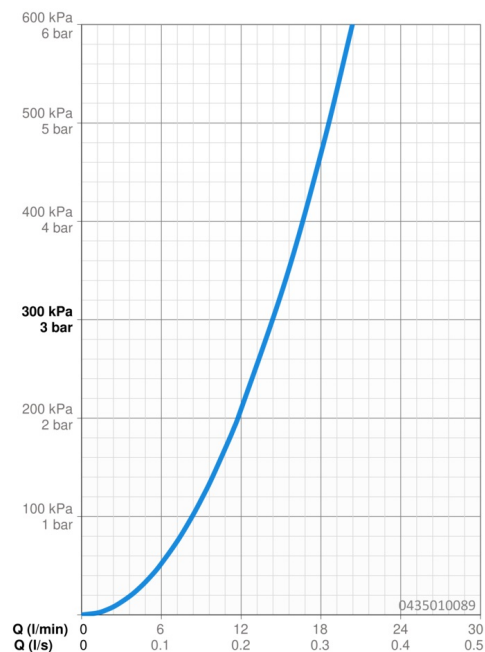

EAN: 4015474675483
static.hansa.com/0435010089

- Soluzioni doccia
- Accessori
- Montaggio a parete
- Snodo sferico
- Rilassante - Getto d'acqua morbido, piacevole per tutto il corpo, Normale - Getto d'acqua uniforme e morbido, Intenso - Getto d'acqua rinvigorente
- 3 getti

Dati tecnici

Caratteristiche flusso

Portata 3 bar **14.4 l/min**

Caratteristiche tecniche

Fornitura di acqua calda **max. +80°C**

Pressione di esercizio **0.5-10 bar**

Misura della connessione **G1/2**

Parti di ricambio