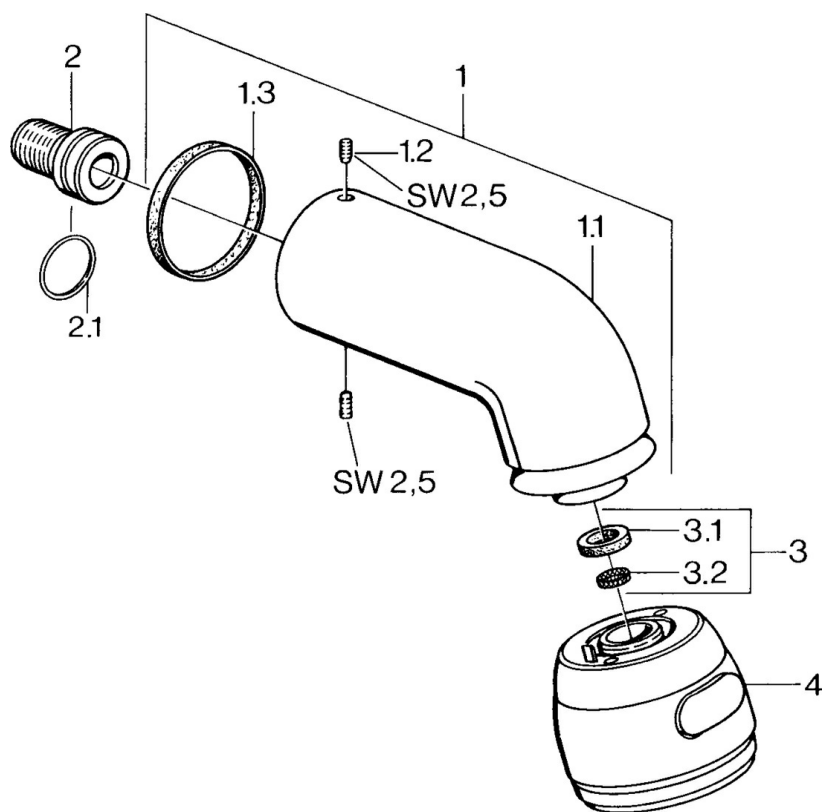

EAN: 4015474675483
static.hansa.com/0435010089

- Soluzioni doccia
- Accessori
- Montaggio a parete
- Snodo sferico
- Rilassante - Getto d'acqua morbido, piacevole per tutto il corpo, Normale - Getto d'acqua uniforme e morbido, Intenso - Getto d'acqua rinvigorente
- 3 getti

Dati tecnici

Caratteristiche flusso

Portata 3 bar **14.4 l/min**

Caratteristiche tecniche

Fornitura di acqua calda **max. +80°C**

Pressione di esercizio **0.5-10 bar**

Misura della connessione **G1/2**

Parti di ricambio

SP04350100

	Nome	Codice
1	Braccio Doccia Cromo Fuori produzione	59911254
1.2	Screw, M6x12 Fuori produzione	59911279
1.3	Giunto	59911276
2	Niplo di collegamento, G1/2 Fuori produzione	59911277
2.1	O-ring, d 25x2.5	59905053
4	Soffione Fuori produzione	59911261
4	Soffione Ottone lucido Fuori produzione	59911266