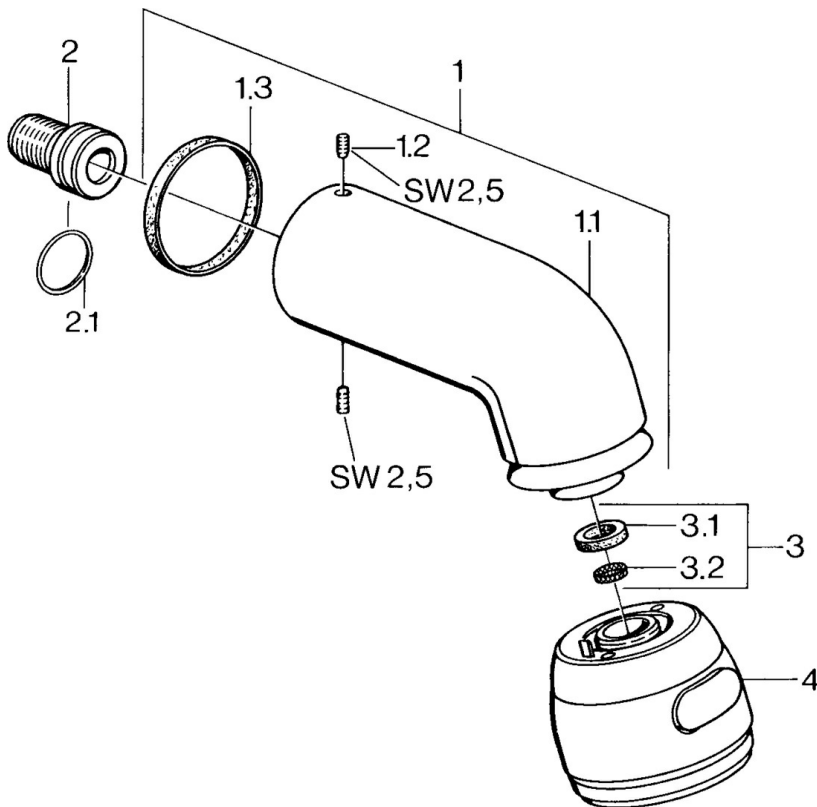

EAN: 4015474675483
static.hansa.com/0435010089

- Dusche
- Zubehör
- Wandmontage
- Schwenkbare Kugelgelenk
- Entspannend - Sanfter Wasserstrahl, angenehm für den ganzen Körper, Normal - Gleichmäßiger und weicher Wasserstrahl, Intensiv - Belebender Wasserstrahl
- 3-strahlig

Technische Daten

Durchflusseigenschaften

Durchfluss bei 3 bar **14.4 l/min**

Technische Eigenschaften

Warmwasserversorgung **max. +80°C**
 Arbeitsdruck **0.5-10 bar**
 Anschlussgröße **G1/2**

Ersatzteile

SP04350100

	Name	Art.-Nr.
1	Brausearm ohne Kopfbrause Ausgelaufen	59911254
1.2	Schraube, M6x12 Ausgelaufen	59911279
1.3	Dichtung	59911276
2	Anschlussnippel, G1/2 Ausgelaufen	59911277
2.1	O-Ring, d 25x2.5	59905053
4	Kopfbrause Ausgelaufen	59911261
4	Kopfbrause Edelmessing Ausgelaufen	59911266