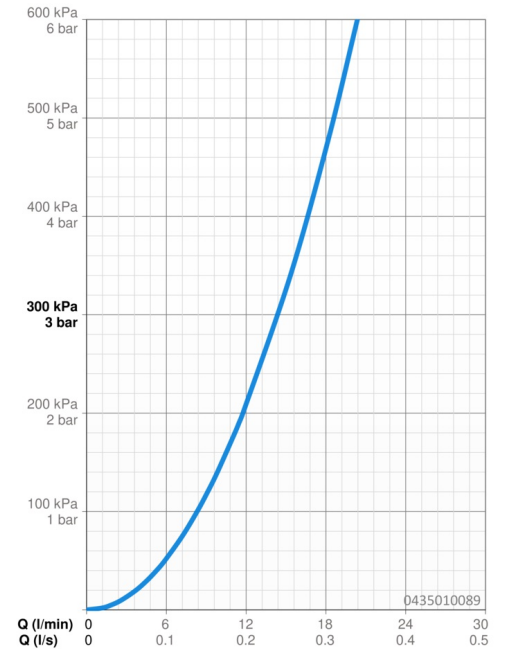

EAN: 4015474675483
static.hansa.com/0435010089

- Dusche
- Zubehör
- Wandmontage
- Schwenkbare Kugelgelenk
- Entspannend - Sanfter Wasserstrahl, angenehm für den ganzen Körper, Normal - Gleichmäßiger und weicher Wasserstrahl, Intensiv - Belebender Wasserstrahl
- 3-strahlig

Technische Daten

Durchflusseigenschaften

Durchfluss bei 3 bar **14.4 l/min**

Technische Eigenschaften

Warmwasserversorgung **max. +80°C**
 Arbeitsdruck **0.5-10 bar**
 Anschlussgröße **G1/2**

Ersatzteile

SP04350100