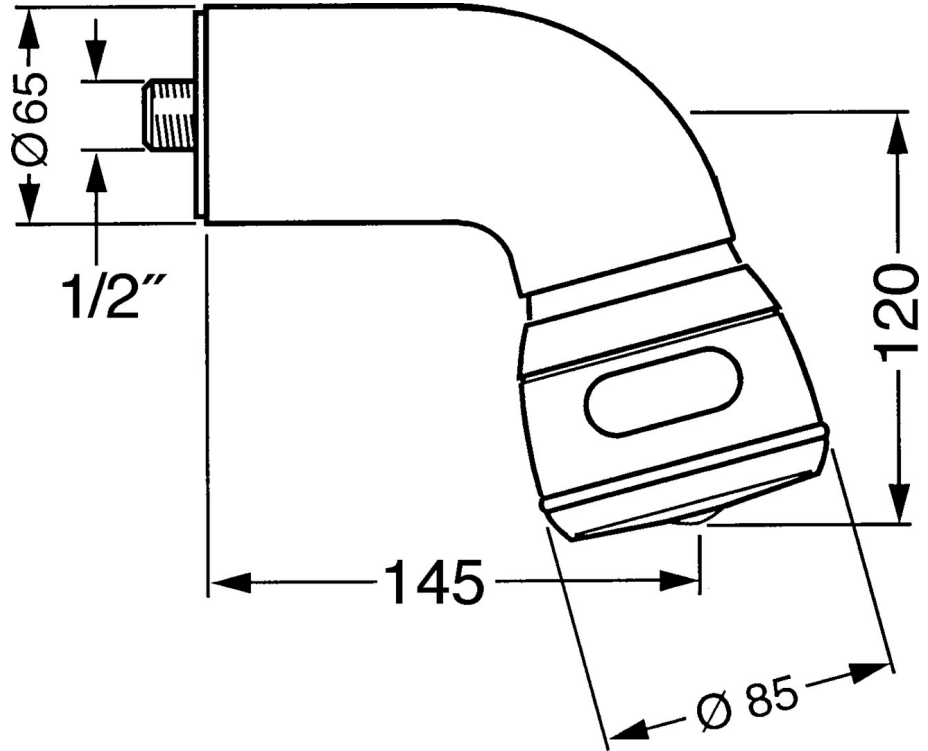

EAN: 4015474675483
static.hansa.com/0435010089

- Dusche
- Zubehör
- Wandmontage
- Schwenkbare Kugelgelenk
- Entspannend - Sanfter Wasserstrahl, angenehm für den ganzen Körper, Normal - Gleichmäßiger und weicher Wasserstrahl, Intensiv - Belebender Wasserstrahl
- 3-strahlig

Technische Daten

Durchflusseigenschaften

Durchfluss bei 3 bar **14.4 l/min**

Technische Eigenschaften

Warmwasserversorgung **max. +80°C**
 Arbeitsdruck **0.5-10 bar**
 Anschlussgröße **G1/2**

Ersatzteile

SP04350100

	Name	Art.-Nr.
1	Brausearm ohne Kopfbrause Ausgelaufen	59911254
1.2	Schraube, M6x12 Ausgelaufen	59911279
1.3	Dichtung	59911276
2	Anschlussnippel, G1/2 Ausgelaufen	59911277
2.1	O-Ring, d 25x2.5	59905053
4	Kopfbrause Ausgelaufen	59911261
4	Kopfbrause Edelmessing Ausgelaufen	59911266