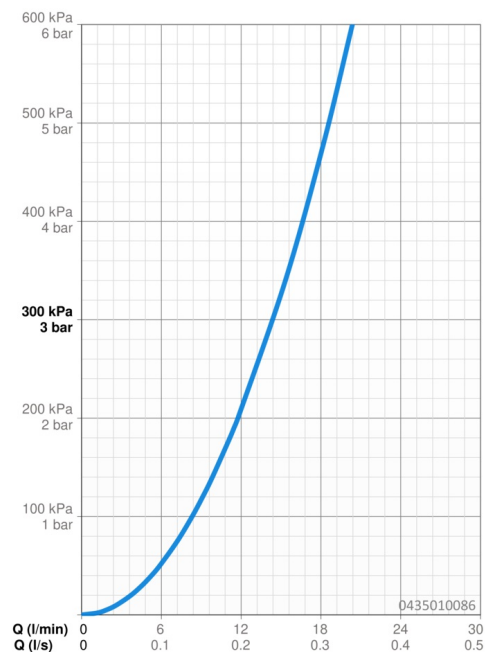

Technické údaje

Vlastnosti prietoku

Prietok pri tlaku 3 bar **14.4 l/min**

Technické vlastnosti

Dodávka teplej vody **max. +80°C**

Pracovný tlak **0.5-10 bar**

Spojovacia veľkosť **G1/2**

Náhradné diely