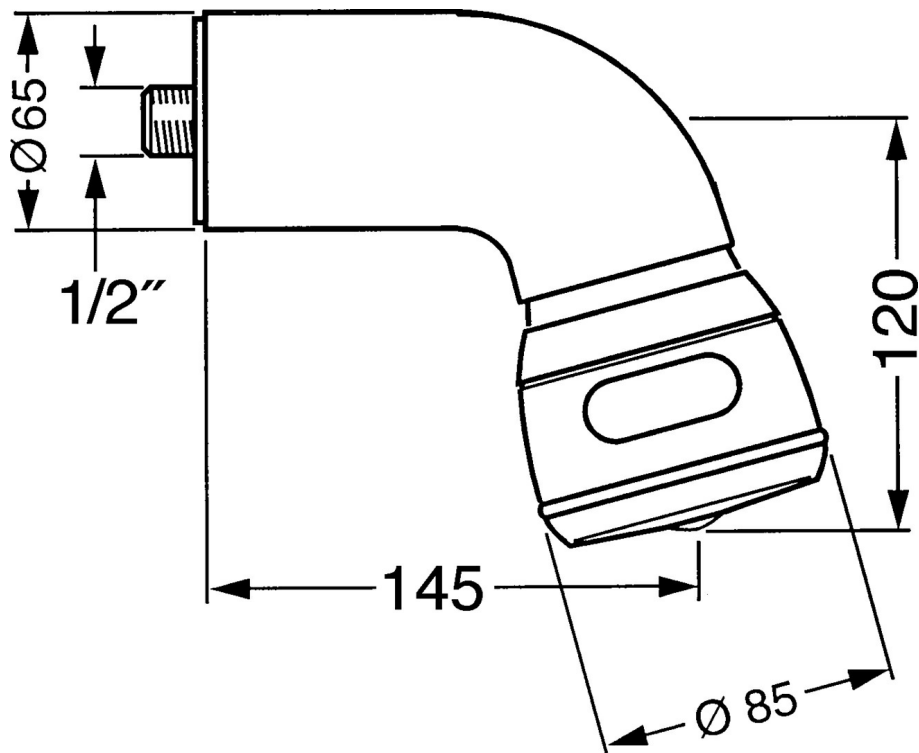

EAN: 4015474672970
static.hansa.com/0435010086

- Riešenia pre sprchy
- Príslušenstvo
- Nástenná montáž
- Otočné pripojenie guľového kĺbu
- Relaxačný - jemný prúd vody, príjemný pre celé telo,
Normálny - Rovnomerný a jemný prúd vody, Intenzívny -
Povzbudzujúci prúd vody
- 3-prúdová

Technické údaje

Vlastnosti prietoku

Prietok pri tlaku 3 bar **14.4 l/min**

Technické vlastnosti

Dodávka teplej vody **max. +80°C**

Pracovný tlak **0.5-10 bar**

Spojovacia veľkosť **G1/2**

Náhradné diely

SP04350100

	Názov	Kód
1	Pripojovacie rameno pre tanierovú sprchu Ukončené	59911254
1.2	Skrutka, M6x12 Ukončené	59911279
1.3	Tesnenie	59911276
2	Pripojovacie šróbenie, G1/2 Ukončené	59911277
2.1	O-kružok, d 25x2.5	59905053
4	Tanierová sprcha Ukončené	59911261
4	Tanierová sprcha Ušľachtilá mosadz Ukončené	59911266