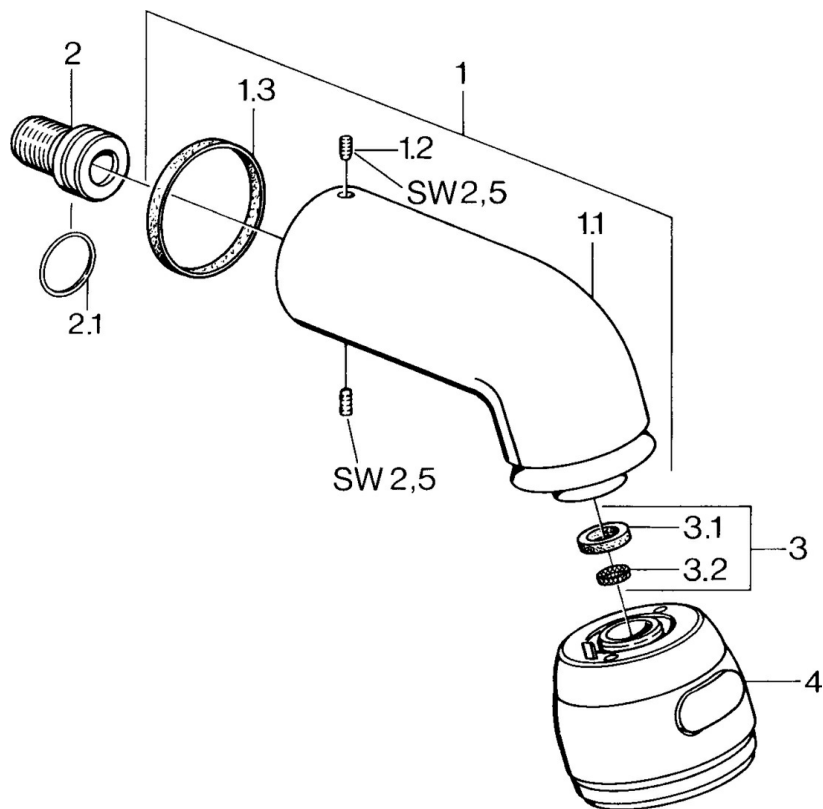

EAN: 4015474672970
static.hansa.com/0435010086

- Riešenia pre sprchy
- Príslušenstvo
- Nástenná montáž
- Otočné pripojenie guľového kĺbu
- Relaxačný - jemný prúd vody, príjemný pre celé telo,
Normálny - Rovnomerný a jemný prúd vody, Intenzívny -
Povzbudzujúci prúd vody
- 3-prúdová

Technické údaje

Vlastnosti prietoku

Prietok pri tlaku 3 bar **14.4 l/min**

Technické vlastnosti

Dodávka teplej vody **max. +80°C**

Pracovný tlak **0.5-10 bar**

Spojovacia veľkosť **G1/2**

Náhradné diely

SP04350100

	Názov	Kód
1	Pripojovacie rameno pre tanierovú sprchu Ukončené	59911254
1.2	Skrutka, M6x12 Ukončené	59911279
1.3	Tesnenie	59911276
2	Pripojovacie šróbenie, G1/2 Ukončené	59911277
2.1	O-kružok, d 25x2.5	59905053
4	Tanierová sprcha Ukončené	59911261
4	Tanierová sprcha Ušľachtilá mosadz Ukončené	59911266