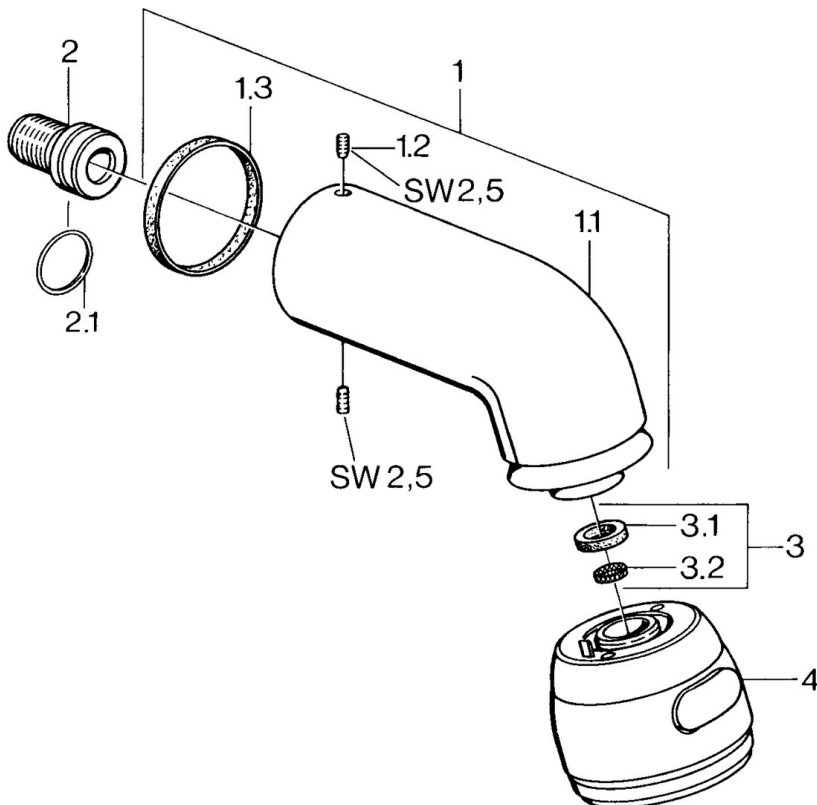

Technische gegevens

Doorstromingseigenschappen

Doorstroomhoeveelheid bij 3 bar **14.4 l/min**

Technische eigenschappen

Warmwatertoevoer **max. +80°C**
 Werkdruk **0.5-10 bar**
 Aansluitmaat **G1/2**

Reserveonderdelen

SP04350100

	Naam	Code
1	Douchearm Chrom Stopgezet	59911254
1.2	Schroef, M6x12 Stopgezet	59911279
1.3	Dichting	59911276
2	Aansluitnippel, G1/2 Stopgezet	59911277
2.1	O-ring, d 25x2.5	59905053
4	Hoofddouche Stopgezet	59911261
4	Hoofddouche Edelmessing Stopgezet	59911266