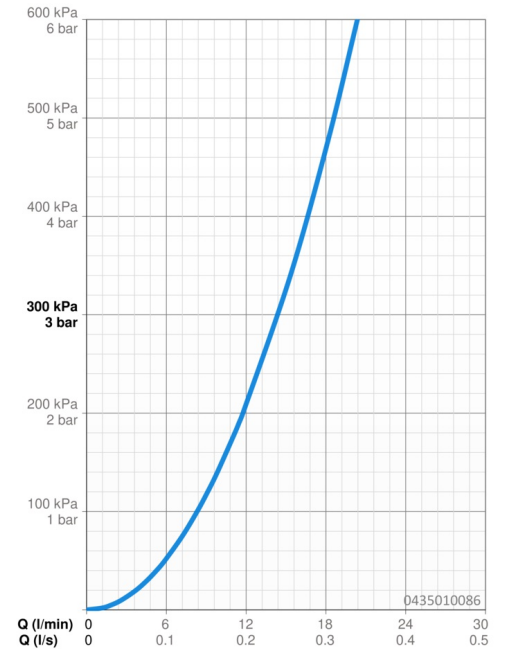

EAN: 4015474672970
static.hansa.com/0435010086

- Douche oplossingen
- Hulpuitrustingen
- Wandmontage
- Draaibaar kogelscharnier
- Ontspannend – zachte waterstroom, aangenaam voor het hele lichaam, Normaal – gelijkmatige en zachte waterstroom, Intens – stimulerende waterstroom
- 3-stralig

Technische gegevens

Doorstromingseigenschappen

Doorstroomhoeveelheid bij 3 bar **14.4 l/min**

Technische eigenschappen

Warmwatertoevoer **max. +80°C**
 Werkdruk **0.5-10 bar**
 Aansluitmaat **G1/2**

Reserveonderdelen