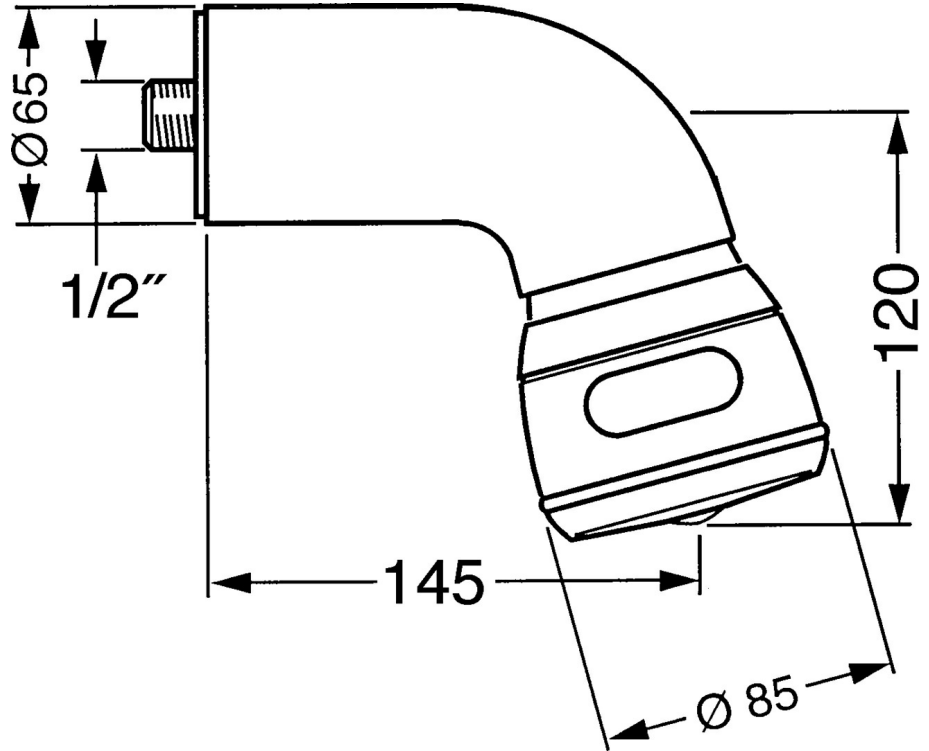

EAN: 4015474672970
static.hansa.com/0435010086

- Douche oplossingen
- Hulpuitrustingen
- Wandmontage
- Draaibaar kogelscharnier
- Ontspannend – zachte waterstroom, aangenaam voor het hele lichaam, Normaal – gelijkmatige en zachte waterstroom, Intens – stimulerende waterstroom
- 3-stralig

Technische gegevens

Doorstromingseigenschappen

Doorstroomhoeveelheid bij 3 bar **14.4 l/min**

Technische eigenschappen

Warmwatertoevoer **max. +80°C**
 Werkdruk **0.5-10 bar**
 Aansluitmaat **G1/2**

Reserveonderdelen

SP04350100

	Naam	Code
1	Douchearm Chrom Stopgezet	59911254
1.2	Schroef, M6x12 Stopgezet	59911279
1.3	Dichting	59911276
2	Aansluitnippel, G1/2 Stopgezet	59911277
2.1	O-ring, d 25x2.5	59905053
4	Hoofddouche Stopgezet	59911261
4	Hoofddouche Edelmessing Stopgezet	59911266