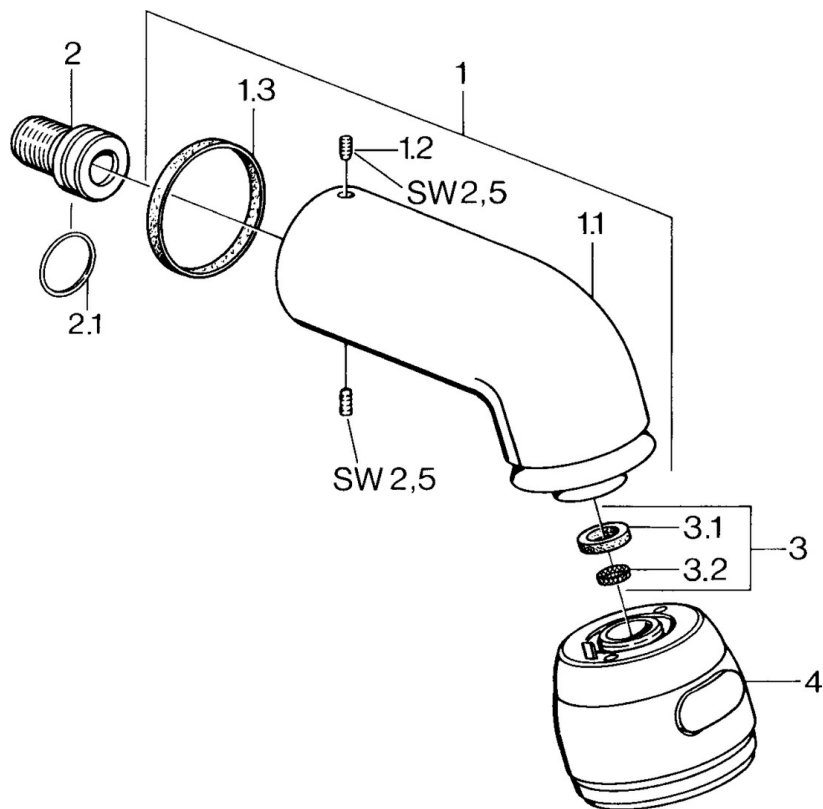

EAN: 4015474672970
static.hansa.com/0435010086

- Soluzioni doccia
- Accessori
- Montaggio a parete
- Snodo sferico
- Rilassante - Getto d'acqua morbido, piacevole per tutto il corpo, Normale - Getto d'acqua uniforme e morbido, Intenso - Getto d'acqua rinvigorente
- 3 getti

Dati tecnici

Caratteristiche flusso

Portata 3 bar **14.4 l/min**

Caratteristiche tecniche

Fornitura di acqua calda **max. +80°C**
 Pressione di esercizio **0.5-10 bar**
 Misura della connessione **G1/2**

Parti di ricambio

SP04350100

	Nome	Codice
1	Braccio Doccia Cromo Fuori produzione	59911254
1.2	Screw, M6x12 Fuori produzione	59911279
1.3	Giunto	59911276
2	Niplo di collegamento, G1/2 Fuori produzione	59911277
2.1	O-ring, d 25x2.5	59905053
4	Soffione Fuori produzione	59911261
4	Soffione Ottone lucido Fuori produzione	59911266