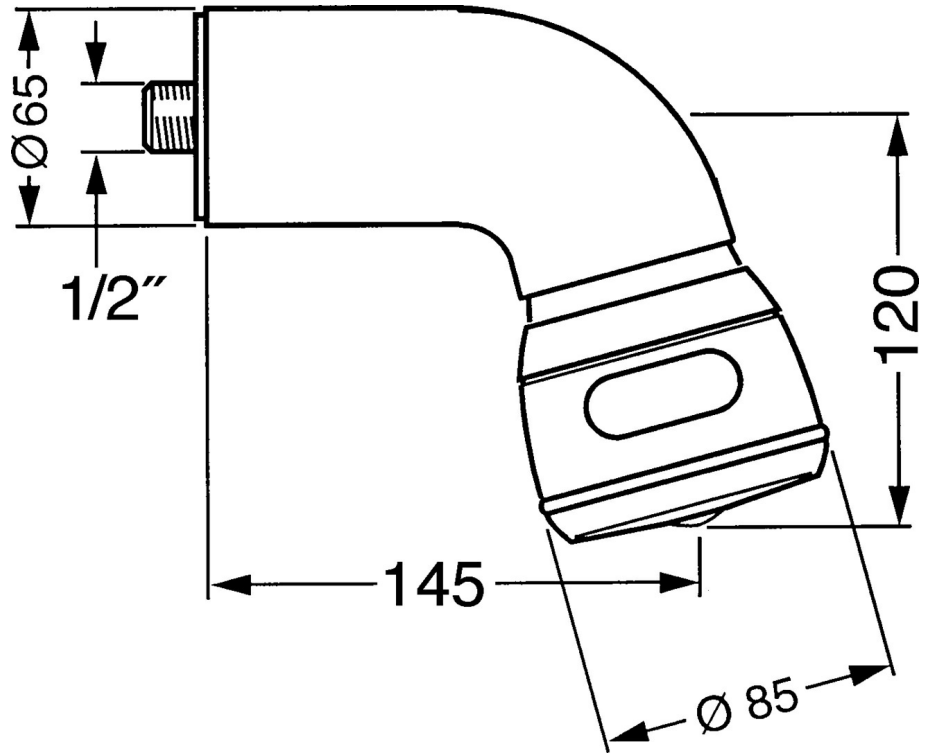

EAN: 4015474672970
static.hansa.com/0435010086

- Soluzioni doccia
- Accessori
- Montaggio a parete
- Snodo sferico
- Rilassante - Getto d'acqua morbido, piacevole per tutto il corpo, Normale - Getto d'acqua uniforme e morbido, Intenso - Getto d'acqua rinvigorente
- 3 getti

Dati tecnici

Caratteristiche flusso

Portata 3 bar **14.4 l/min**

Caratteristiche tecniche

Fornitura di acqua calda **max. +80°C**
 Pressione di esercizio **0.5-10 bar**
 Misura della connessione **G1/2**

Parti di ricambio

SP04350100

	Nome	Codice
1	Braccio Doccia Cromo Fuori produzione	59911254
1.2	Screw, M6x12 Fuori produzione	59911279
1.3	Giunto	59911276
2	Niplo di collegamento, G1/2 Fuori produzione	59911277
2.1	O-ring, d 25x2.5	59905053
4	Soffione Fuori produzione	59911261
4	Soffione Ottone lucido Fuori produzione	59911266