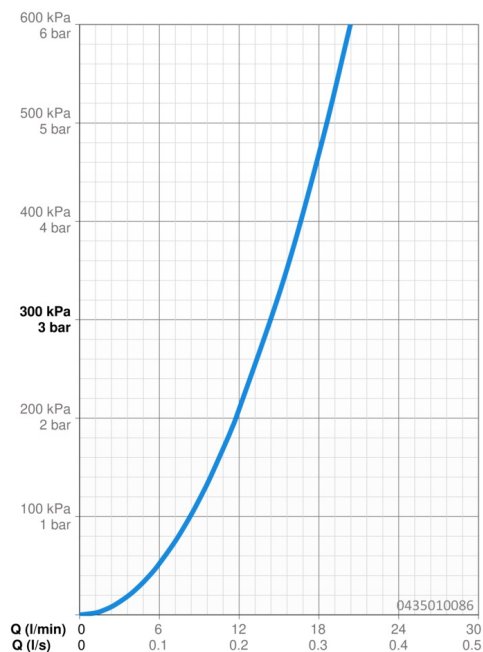

EAN: 4015474672970
static.hansa.com/0435010086

- Soluzioni doccia
- Accessori
- Montaggio a parete
- Snodo sferico
- Rilassante - Getto d'acqua morbido, piacevole per tutto il corpo, Normale - Getto d'acqua uniforme e morbido, Intenso - Getto d'acqua rinvigorente
- 3 getti

Dati tecnici

Caratteristiche flusso

Portata 3 bar **14.4 l/min**

Caratteristiche tecniche

Fornitura di acqua calda **max. +80°C**
 Pressione di esercizio **0.5-10 bar**
 Misura della connessione **G1/2**

Parti di ricambio