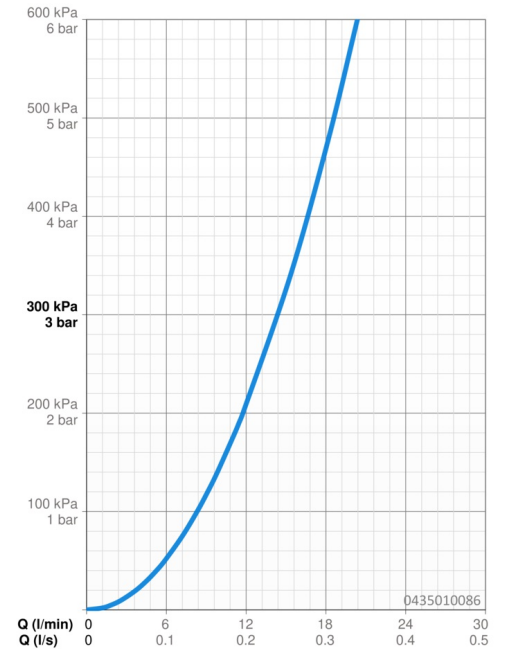

Caractéristiques techniques

Caractéristiques de débit

Débit à 3 bar **14.4 l/min**

Caractéristiques techniques

Alimentation en eau chaude **max. +80°C**
 Pression de service **0.5-10 bar**
 Taille de raccord **G1/2**