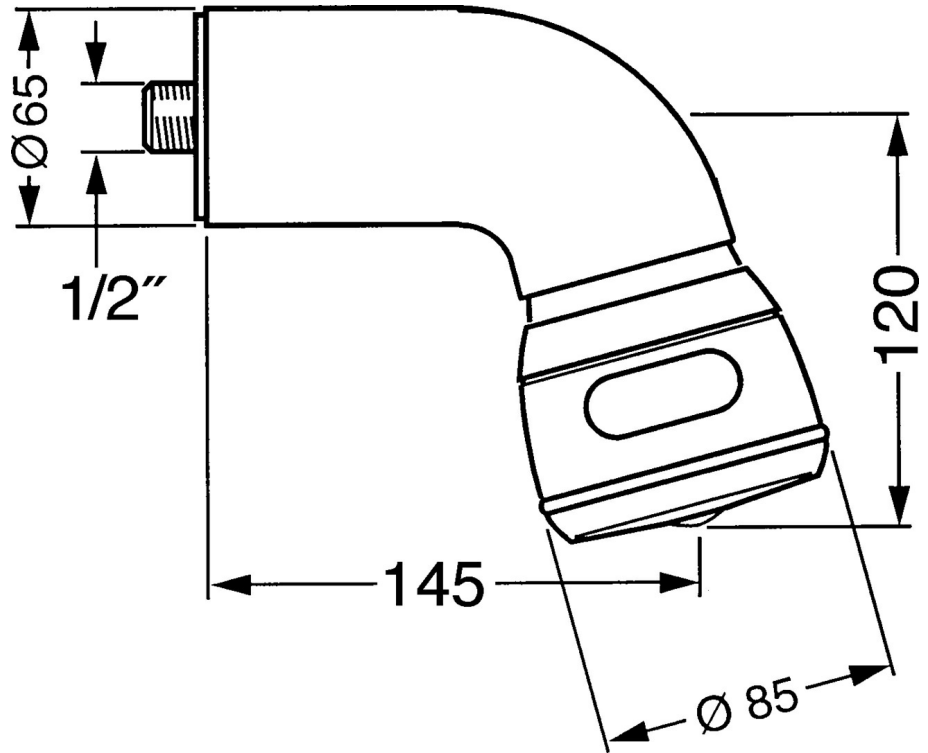

EAN: 4015474672970
static.hansa.com/0435010086

- Solutions de douche
- Equipement auxiliaire
- Montage mural
- Joint sphérique
- Relaxant – Jet d'eau doux, agréable pour tout le corps, Classique – Jet d'eau régulier et doux, Intense – Jet d'eau revigorant
- 3 jets

Caractéristiques techniques

Caractéristiques de débit

Débit à 3 bar **14.4 l/min**

Caractéristiques techniques

Alimentation en eau chaude **max. +80°C**
 Pression de service **0.5-10 bar**
 Taille de raccord **G1/2**

Pièces de rechange

SP04350100

	Nom	Code
1	Bras encastré douche de tête Arrêté	59911254
1.2	Vis, M6x12 Arrêté	59911279
1.3	Joint	59911276
2	Mamelon de raccordement, G1/2 Arrêté	59911277
2.1	Joint, d 25x2.5	59905053
4	Douche de tête Arrêté	59911261
4	Douche de tête Laiton Arrêté	59911266