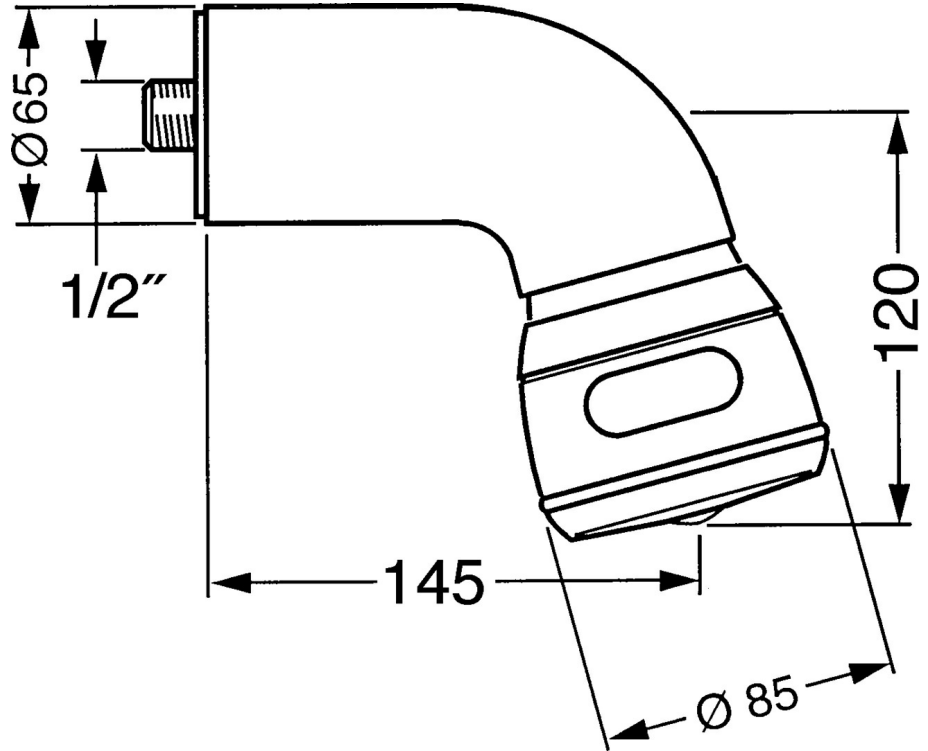

EAN: 4015474672970
static.hansa.com/0435010086

- Dusche
- Zubehör
- Wandmontage
- Schwenkbare Kugelgelenk
- Entspannend - Sanfter Wasserstrahl, angenehm für den ganzen Körper, Normal - Gleichmäßiger und weicher Wasserstrahl, Intensiv - Belebender Wasserstrahl
- 3-strahlig

Technische Daten

Durchflusseigenschaften

Durchfluss bei 3 bar **14.4 l/min**

Technische Eigenschaften

Warmwasserversorgung **max. +80°C**
 Arbeitsdruck **0.5-10 bar**
 Anschlussgröße **G1/2**

Ersatzteile

SP04350100

	Name	Art.-Nr.
1	Brausearm ohne Kopfbrause Ausgelaufen	59911254
1.2	Schraube, M6x12 Ausgelaufen	59911279
1.3	Dichtung	59911276
2	Anschlussnippel, G1/2 Ausgelaufen	59911277
2.1	O-Ring, d 25x2.5	59905053
4	Kopfbrause Ausgelaufen	59911261
4	Kopfbrause Edelmessing Ausgelaufen	59911266