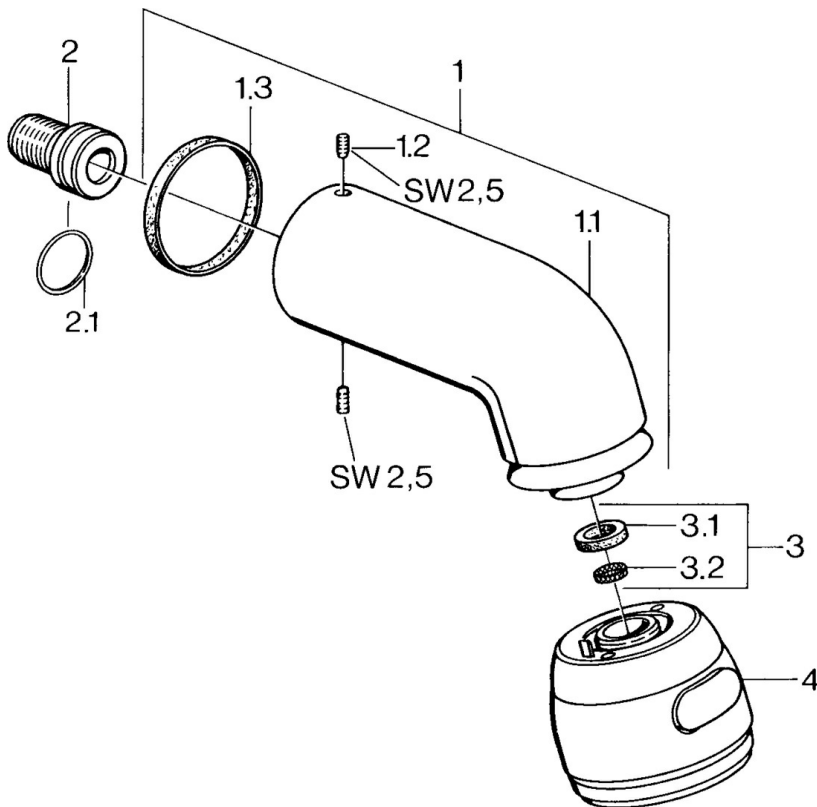

EAN: 4015474672970
static.hansa.com/0435010086

- Dusche
- Zubehör
- Wandmontage
- Schwenkbare Kugelgelenk
- Entspannend - Sanfter Wasserstrahl, angenehm für den ganzen Körper, Normal - Gleichmäßiger und weicher Wasserstrahl, Intensiv - Belebender Wasserstrahl
- 3-strahlig

Technische Daten

Durchflusseigenschaften

Durchfluss bei 3 bar **14.4 l/min**

Technische Eigenschaften

Warmwasserversorgung **max. +80°C**
 Arbeitsdruck **0.5-10 bar**
 Anschlussgröße **G1/2**

Ersatzteile

SP04350100

	Name	Art.-Nr.
1	Brausearm ohne Kopfbrause Ausgelaufen	59911254
1.2	Schraube, M6x12 Ausgelaufen	59911279
1.3	Dichtung	59911276
2	Anschlussnippel, G1/2 Ausgelaufen	59911277
2.1	O-Ring, d 25x2.5	59905053
4	Kopfbrause Ausgelaufen	59911261
4	Kopfbrause Edelmessing Ausgelaufen	59911266