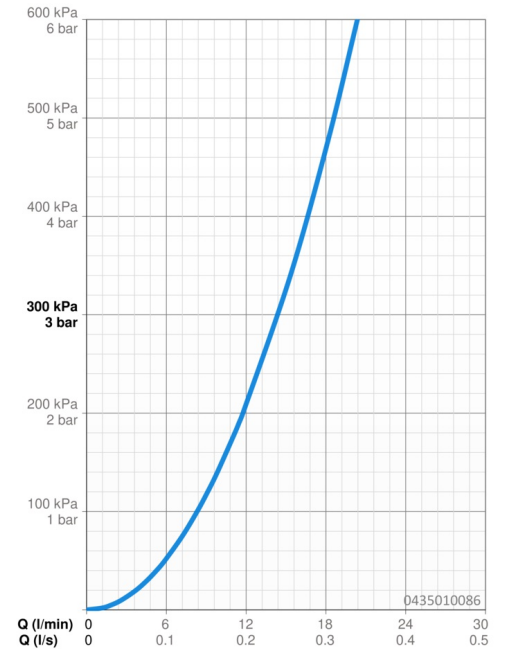

EAN: 4015474672970
static.hansa.com/0435010086

- Dusche
- Zubehör
- Wandmontage
- Schwenkbare Kugelgelenk
- Entspannend - Sanfter Wasserstrahl, angenehm für den ganzen Körper, Normal - Gleichmäßiger und weicher Wasserstrahl, Intensiv - Belebender Wasserstrahl
- 3-strahlig

Technische Daten

Durchflusseigenschaften

Durchfluss bei 3 bar **14.4 l/min**

Technische Eigenschaften

Warmwasserversorgung **max. +80°C**
 Arbeitsdruck **0.5-10 bar**
 Anschlussgröße **G1/2**

Ersatzteile

SP04350100