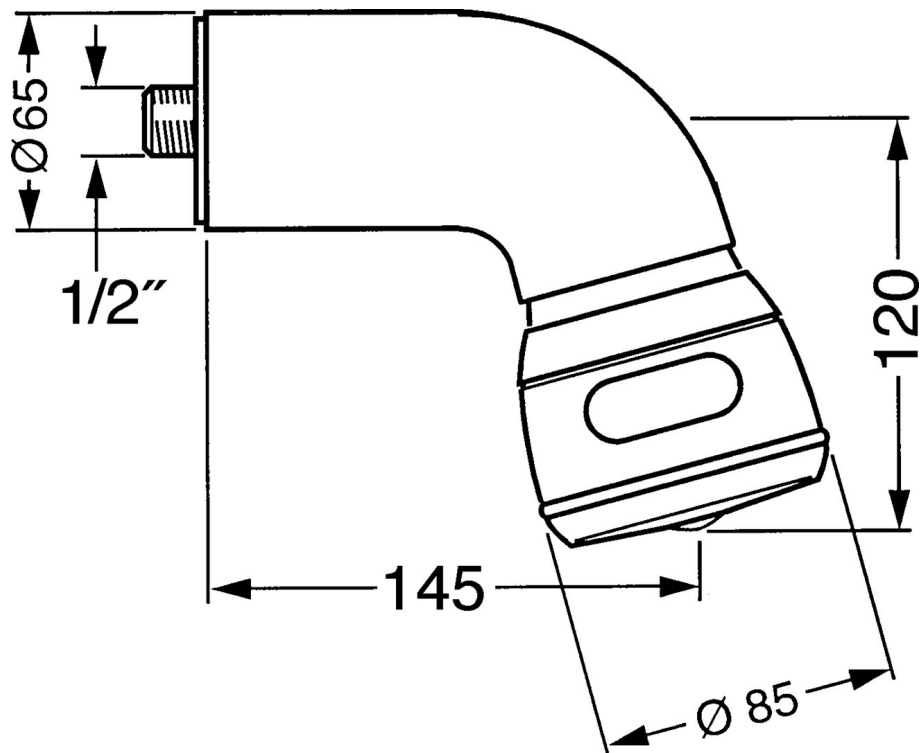

EAN: 4015474672970
static.hansa.com/0435010086

- Řešení pro sprchy
- Příslušenství
- Montáž na zeď
- Otočné připojení kulového kloubu
- Relaxační - jemný proud vody, příjemný pro celé tělo,
Normální - Rovnoměrný a jemný proud vody, Intenzivní -
povzbuzující proud vody
- 3 proudy

Technické údaje

Vlastnosti průtoku

Průtokové množství při 3 bar

14.4 l/min

Technické vlastnosti

Zdroj teplé vody

max. +80°C

Pracovní tlak

0.5-10 bar

Velikost přípojky

G1/2

Náhradní díly

SP04350100

	Název	Kód
1	Připojovací rameno pro talířovou sprchu Ukončeno	59911254
1.2	Šroub, M6x12 Ukončeno	59911279
1.3	Těsnění	59911276
2	Připojovací šroubení, G1/2 Ukončeno	59911277
2.1	O-kroužek, d 25x2.5	59905053
4	Talířová sprcha Ukončeno	59911261
4	Talířová sprcha Ušlechtilá mosaz Ukončeno	59911266