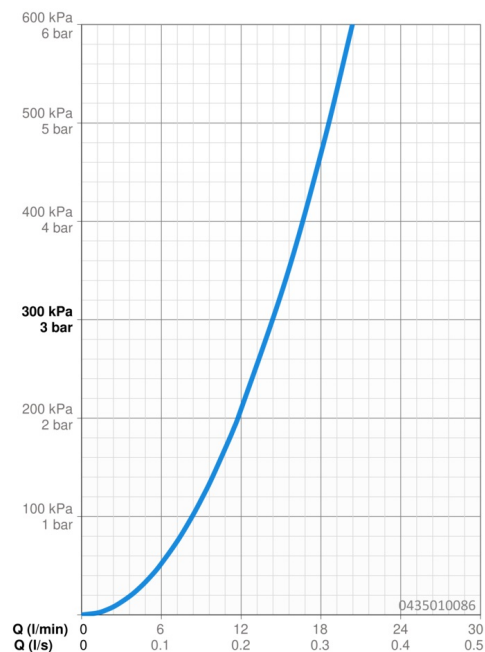

Technické údaje

Vlastnosti průtoku

Průtokové množství při 3 bar

14.4 l/min

Technické vlastnosti

Zdroj teplé vody

max. +80°C

Pracovní tlak

0.5-10 bar

Velikost přípojky

G1/2

Náhradní díly

SP04350100

	Název	Kód
1	Připojovací rameno pro talířovou sprchu Ukončeno	59911254
1.2	Šroub, M6x12 Ukončeno	59911279
1.3	Těsnění	59911276
2	Připojovací šroubení, G1/2 Ukončeno	59911277
2.1	O-kroužek, d 25x2.5	59905053
4	Talířová sprcha Ukončeno	59911261
4	Talířová sprcha Ušlechtilá mosaz Ukončeno	59911266