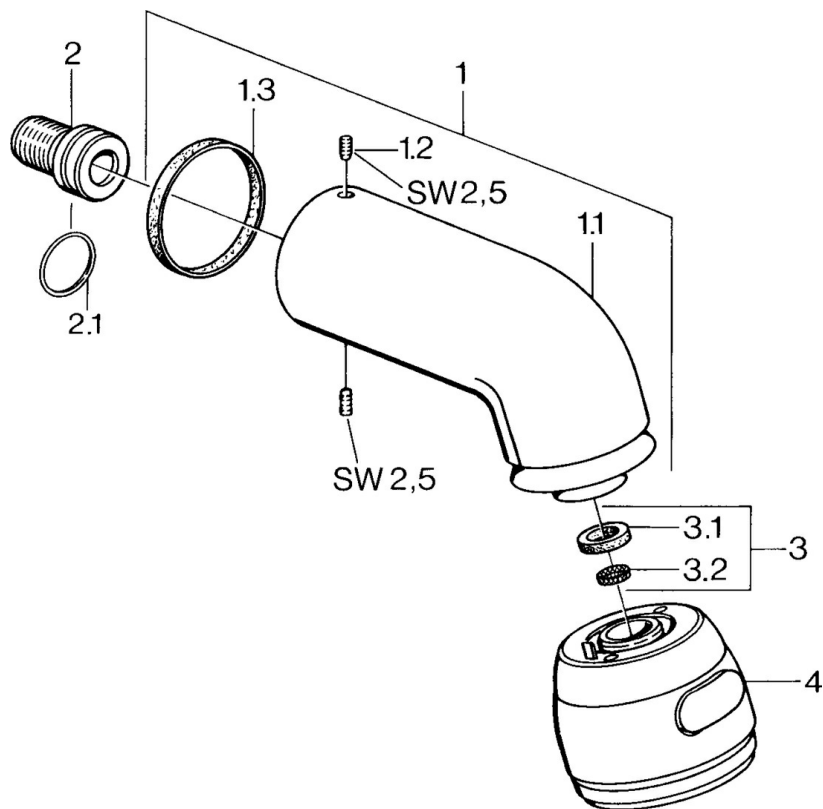

EAN: 4015474672970
static.hansa.com/0435010086

- Řešení pro sprchy
- Příslušenství
- Montáž na zeď
- Otočné připojení kulového kloubu
- Relaxační - jemný proud vody, příjemný pro celé tělo,
Normální - Rovnoměrný a jemný proud vody, Intenzivní -
povzbuzující proud vody
- 3 proudy

Technické údaje

Vlastnosti průtoku

Průtokové množství při 3 bar

14.4 l/min

Technické vlastnosti

Zdroj teplé vody

max. +80°C

Pracovní tlak

0.5-10 bar

Velikost přípojky

G1/2

Náhradní díly

SP04350100

	Název	Kód
1	Připojovací rameno pro talířovou sprchu Ukončeno	59911254
1.2	Šroub, M6x12 Ukončeno	59911279
1.3	Těsnění	59911276
2	Připojovací šroubení, G1/2 Ukončeno	59911277
2.1	O-kroužek, d 25x2.5	59905053
4	Talířová sprcha Ukončeno	59911261
4	Talířová sprcha Ušlechtilá mosaz Ukončeno	59911266