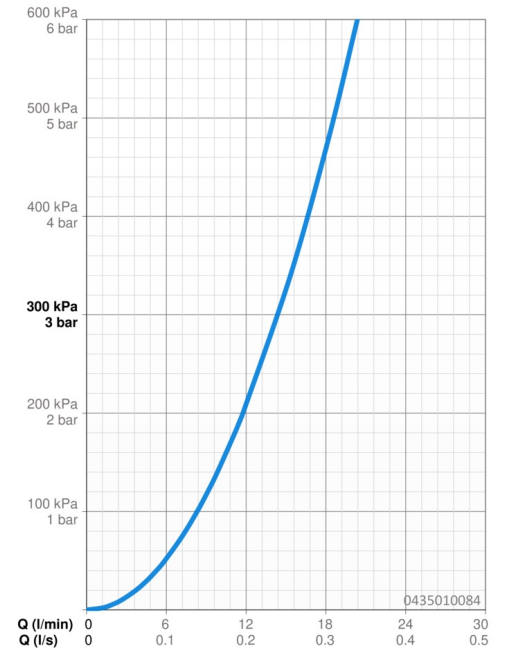

EAN: 4015474672963
static.hansa.com/0435010084

- Douche oplossingen
- Hulpuitrustingen
- Wandmontage
- Zwart
- Draaibaar kogelscharnier
- Ontspannend – zachte waterstroom, aangenaam voor het hele lichaam, Normaal – gelijkmatige en zachte waterstroom, Intens – stimulerende waterstroom
- 3-stralig

Technische gegevens

Doorstromingseigenschappen

Doorstroomhoeveelheid bij 3 bar **14.4 l/min**

Technische eigenschappen

Warmwatertoevoer **max. +80°C**
 Werkdruk **0.5-10 bar**
 Aansluitmaat **G1/2**

Reserveonderdelen