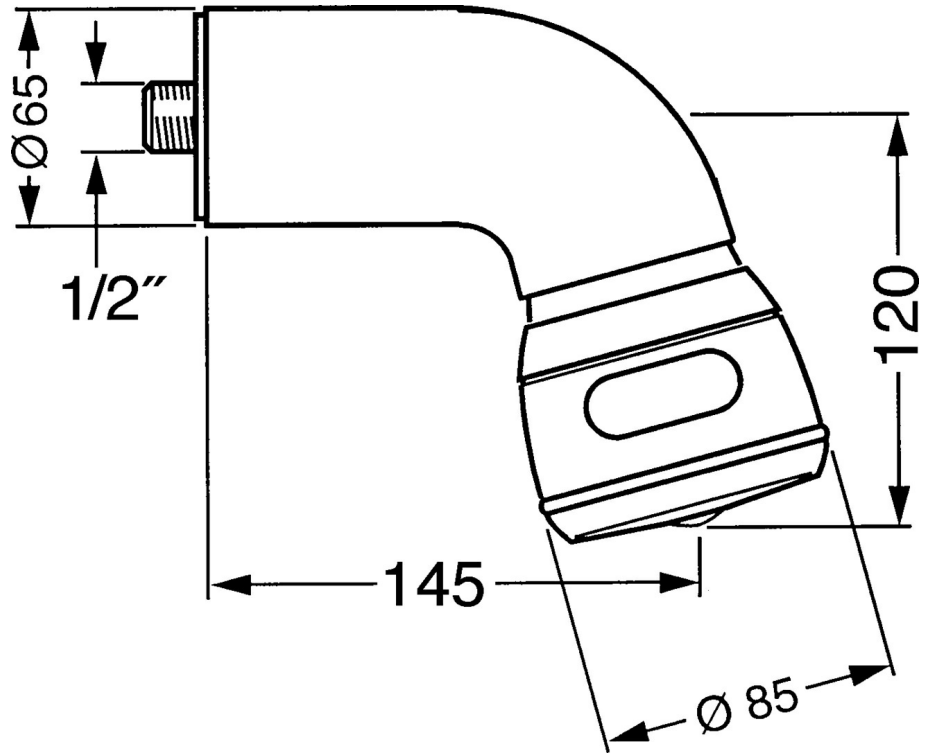

EAN: 4015474672963
static.hansa.com/0435010084

- Douche oplossingen
- Hulpuitrustingen
- Wandmontage
- Zwart
- Draaibaar kogelscharnier
- Ontspannend – zachte waterstroom, aangenaam voor het hele lichaam, Normaal – gelijkmatige en zachte waterstroom, Intens – stimulerende waterstroom
- 3-stralig

Technische gegevens

Doorstromingseigenschappen

Doorstroomhoeveelheid bij 3 bar **14.4 l/min**

Technische eigenschappen

Warmwatertoevoer **max. +80°C**
 Werkdruk **0.5-10 bar**
 Aansluitmaat **G1/2**

Reserveonderdelen

SP04350100

	Naam	Code
1	Douchearm Chrom Stopgezet	59911254
1.2	Schroef, M6x12 Stopgezet	59911279
1.3	Dichting	59911276
2	Aansluitnippel, G1/2 Stopgezet	59911277
2.1	O-ring, d 25x2.5	59905053
4	Hoofddouche Stopgezet	59911261
4	Hoofddouche Edelmessing Stopgezet	59911266