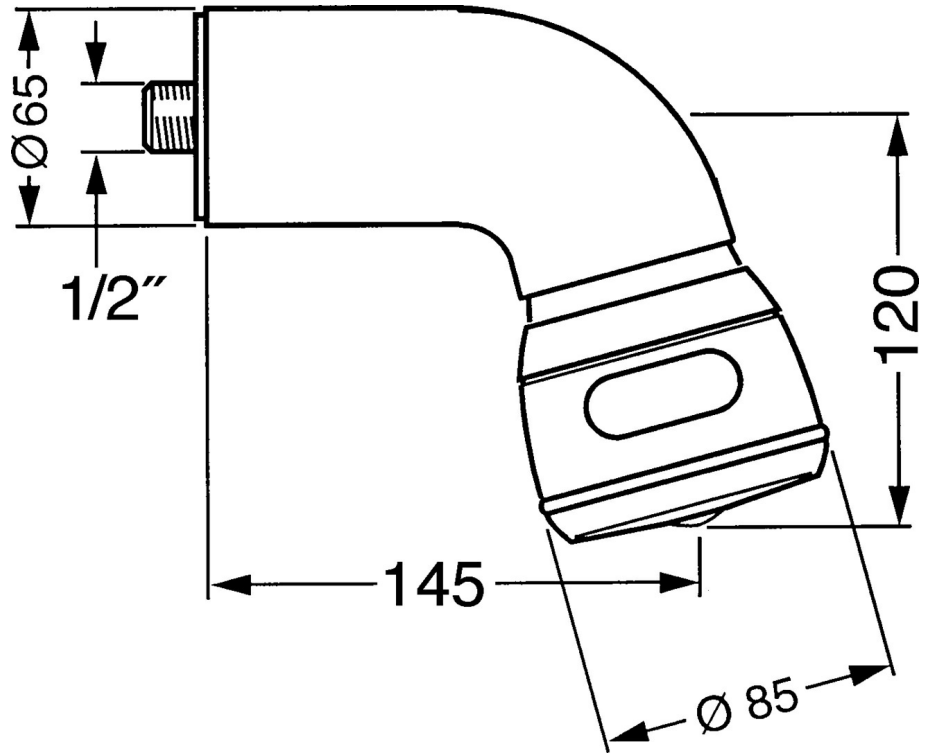

EAN: 4015474672963  
[static.hansa.com/0435010084](https://static.hansa.com/0435010084)

- Solutions de douche
- Equipement auxiliaire
- Montage mural
- Noir
- Joint sphérique
- Relaxant – Jet d'eau doux, agréable pour tout le corps, Classique – Jet d'eau régulier et doux, Intense – Jet d'eau revigorant
- 3 jets

## Caractéristiques techniques

### Caractéristiques techniques

Alimentation en eau chaude **max. +80°C**  
 Pression de service **0.5-10 bar**  
 Taille de raccord **G1/2**

### SP04350100

	Nom	Code
1	Bras encastré douche de tête Arrêté	59911254
1.2	Vis, M6x12 Arrêté	59911279
1.3	Joint	59911276
2	Mamelon de raccordement, G1/2 Arrêté	59911277
2.1	Joint, d 25x2.5	59905053
4	Douche de tête Arrêté	59911261
4	Douche de tête Laiton Arrêté	59911266