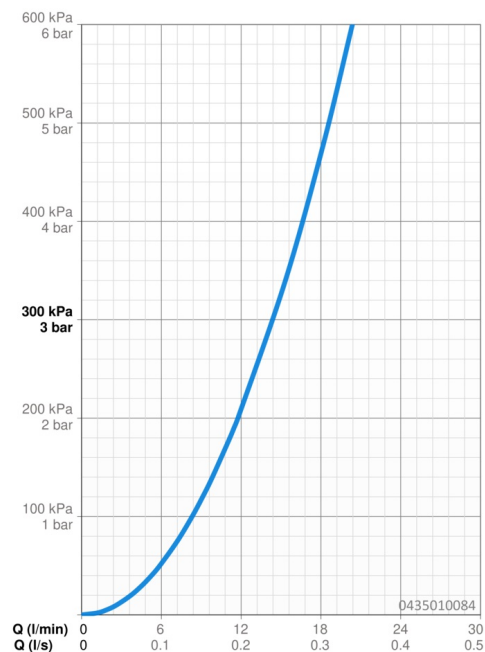

## Caractéristiques techniques

### Caractéristiques de débit

Débit à 3 bar **14.4 l/min**

### Caractéristiques techniques

Alimentation en eau chaude **max. +80°C**  
 Pression de service **0.5-10 bar**  
 Taille de raccord **G1/2**