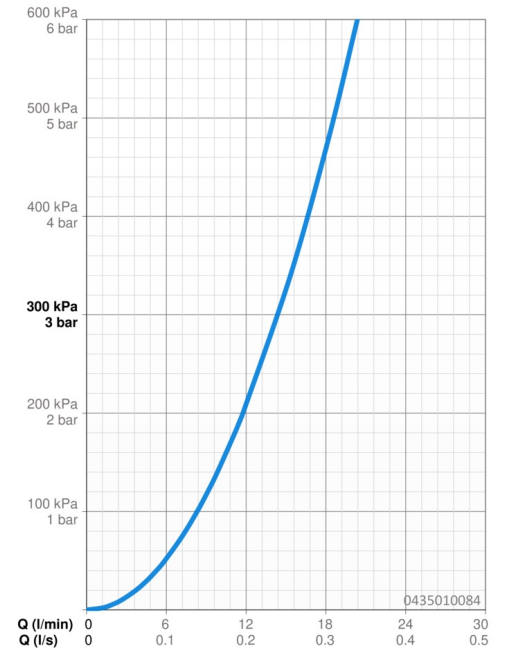

EAN: 4015474672963
static.hansa.com/0435010084

- Dusche
- Zubehör
- Wandmontage
- Schwarz
- Schwenkbare Kugelgelenk
- Entspannend - Sanfter Wasserstrahl, angenehm für den ganzen Körper, Normal - Gleichmäßiger und weicher Wasserstrahl, Intensiv - Belebender Wasserstrahl
- 3-strahlig

Technische Daten

Durchflusseigenschaften

Durchfluss bei 3 bar **14.4 l/min**

Technische Eigenschaften

Warmwasserversorgung **max. +80°C**
 Arbeitsdruck **0.5-10 bar**
 Anschlussgröße **G1/2**

Ersatzteile

SP04350100