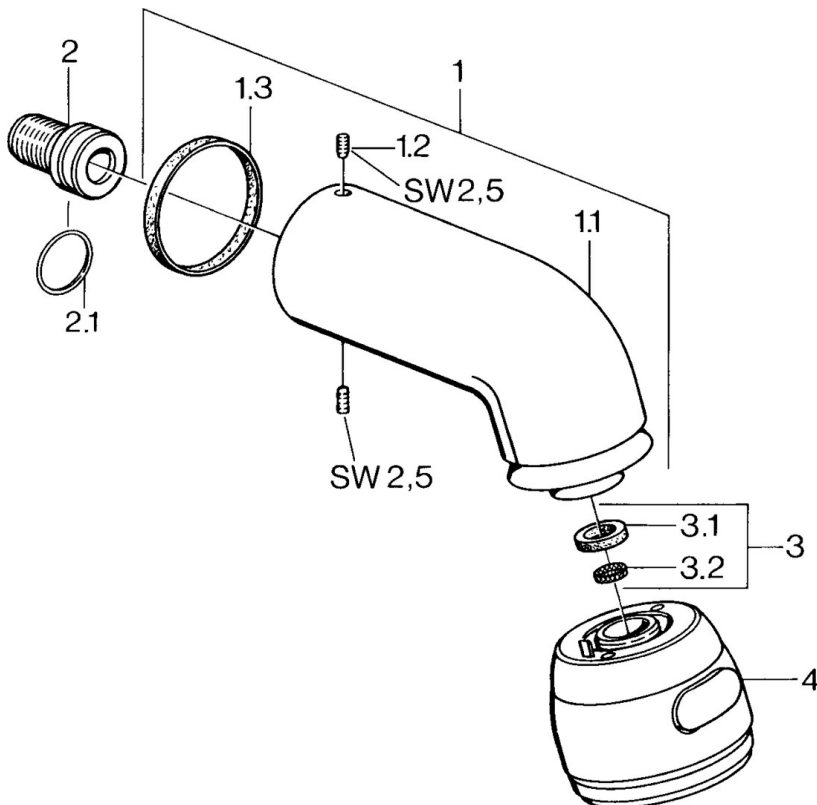

EAN: 4015474672963
static.hansa.com/0435010084

- Dusche
- Zubehör
- Wandmontage
- Schwarz
- Schwenkbare Kugelgelenk
- Entspannend - Sanfter Wasserstrahl, angenehm für den ganzen Körper, Normal - Gleichmäßiger und weicher Wasserstrahl, Intensiv - Belebender Wasserstrahl
- 3-strahlig

Technische Daten

Durchflusseigenschaften

Durchfluss bei 3 bar **14.4 l/min**

Technische Eigenschaften

Warmwasserversorgung **max. +80°C**
 Arbeitsdruck **0.5-10 bar**
 Anschlussgröße **G1/2**

Ersatzteile

SP04350100

	Name	Art.-Nr.
1	Brausearm ohne Kopfbrause Ausgelaufen	59911254
1.2	Schraube, M6x12 Ausgelaufen	59911279
1.3	Dichtung	59911276
2	Anschlussnippel, G1/2 Ausgelaufen	59911277
2.1	O-Ring, d 25x2.5	59905053
4	Kopfbrause Ausgelaufen	59911261
4	Kopfbrause Edelmessing Ausgelaufen	59911266