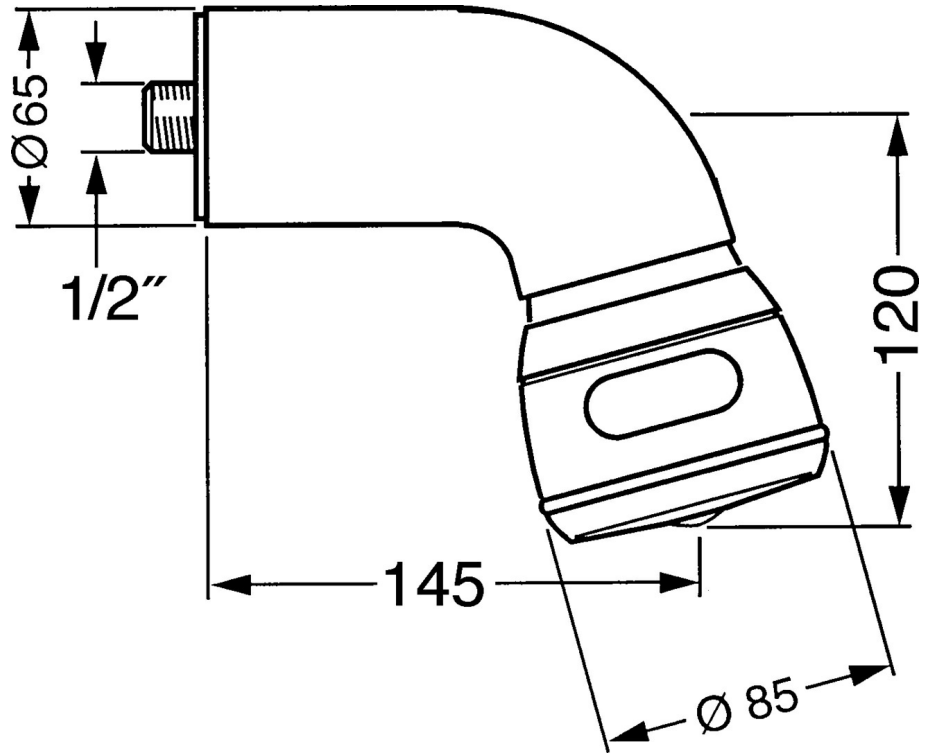

EAN: 4015474672963
static.hansa.com/0435010084

- Dusche
- Zubehör
- Wandmontage
- Schwarz
- Schwenkbare Kugelgelenk
- Entspannend - Sanfter Wasserstrahl, angenehm für den ganzen Körper, Normal - Gleichmäßiger und weicher Wasserstrahl, Intensiv - Belebender Wasserstrahl
- 3-strahlig

Technische Daten

Durchflusseigenschaften

Durchfluss bei 3 bar **14.4 l/min**

Technische Eigenschaften

Warmwasserversorgung **max. +80°C**
 Arbeitsdruck **0.5-10 bar**
 Anschlussgröße **G1/2**

Ersatzteile

SP04350100

	Name	Art.-Nr.
1	Brausearm ohne Kopfbrause Ausgelaufen	59911254
1.2	Schraube, M6x12 Ausgelaufen	59911279
1.3	Dichtung	59911276
2	Anschlussnippel, G1/2 Ausgelaufen	59911277
2.1	O-Ring, d 25x2.5	59905053
4	Kopfbrause Ausgelaufen	59911261
4	Kopfbrause Edelmessing Ausgelaufen	59911266