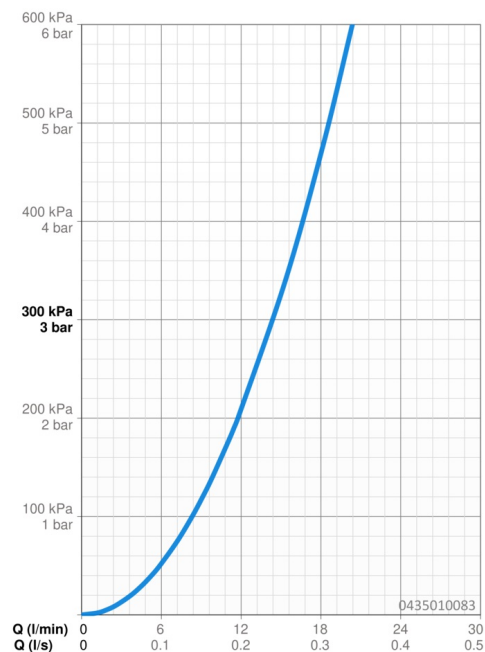

Technické údaje

Vlastnosti prietoku

Prietok pri tlaku 3 bar **14.4 l/min**

Technické vlastnosti

Dodávka teplej vody **max. +80°C**

Pracovný tlak **0.5-10 bar**

Spojovacia veľkosť **G1/2**

Náhradné diely