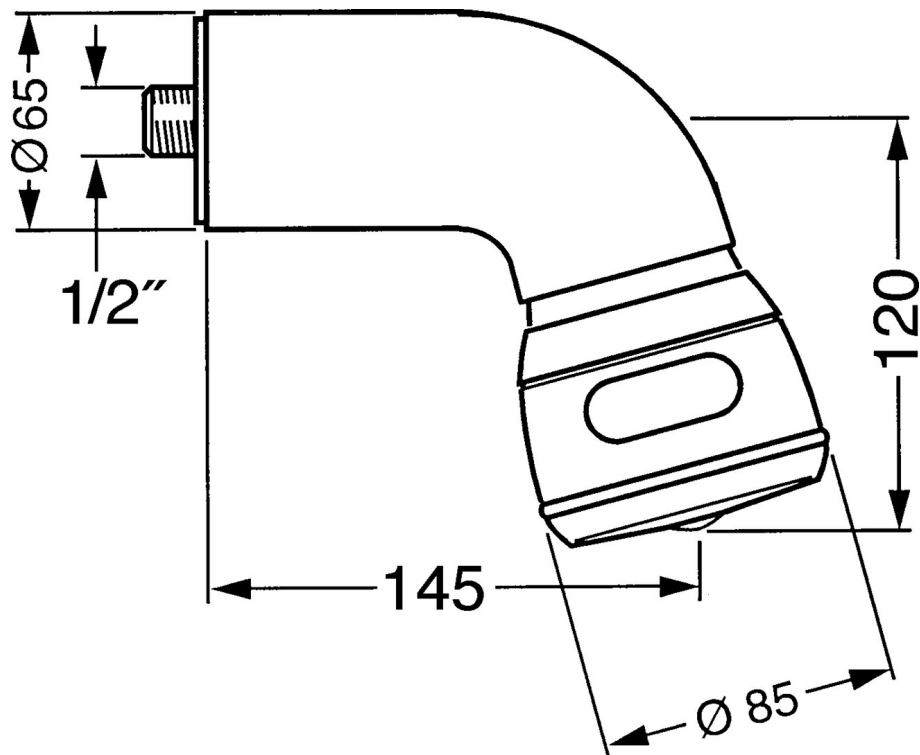

EAN: 4015474672956
static.hansa.com/0435010083

- Riešenia pre sprchy
- Príslušenstvo
- Nástenná montáž
- Červená
- Otočné pripojenie guľového kĺbu
- Relaxačný - jemný prúd vody, príjemný pre celé telo,
Normálny - Rovnomerný a jemný prúd vody, Intenzívny -
Povzbudzujúci prúd vody
- 3-prúdová

Technické údaje

Vlastnosti prietoku

Prietok pri tlaku 3 bar **14.4 l/min**

Technické vlastnosti

Dodávka teplej vody **max. +80°C**

Pracovný tlak **0.5-10 bar**

Spojovacia veľkosť **G1/2**

Náhradné diely

SP04350100

	Názov	Kód
1	Pripojovacie rameno pre tanierovú sprchu Ukončené	59911254
1.2	Skrutka, M6x12 Ukončené	59911279
1.3	Tesnenie	59911276
2	Pripojovacie šróbenie, G1/2 Ukončené	59911277
2.1	O-kružok, d 25x2.5	59905053
4	Tanierová sprcha Ukončené	59911261
4	Tanierová sprcha Ušľachtilá mosadz Ukončené	59911266