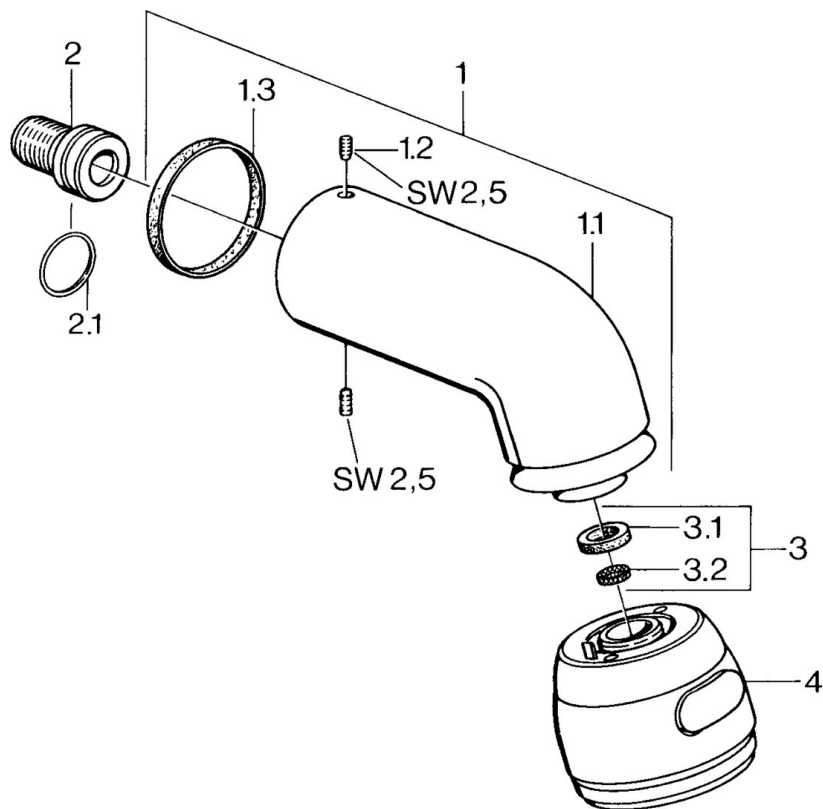

EAN: 4015474672956
static.hansa.com/0435010083

- Riešenia pre sprchy
- Príslušenstvo
- Nástenná montáž
- Červená
- Otočné pripojenie guľového kĺbu
- Relaxačný - jemný prúd vody, príjemný pre celé telo,
Normálny - Rovnomerný a jemný prúd vody, Intenzívny -
Povzbudzujúci prúd vody
- 3-prúdová

Technické údaje

Vlastnosti prietoku

Prietok pri tlaku 3 bar **14.4 l/min**

Technické vlastnosti

Dodávka teplej vody **max. +80°C**

Pracovný tlak **0.5-10 bar**

Spojovacia veľkosť **G1/2**

Náhradné diely

SP04350100

	Názov	Kód
1	Pripojovacie rameno pre tanierovú sprchu Ukončené	59911254
1.2	Skrutka, M6x12 Ukončené	59911279
1.3	Tesnenie	59911276
2	Pripojovacie šróbenie, G1/2 Ukončené	59911277
2.1	O-kružok, d 25x2.5	59905053
4	Tanierová sprcha Ukončené	59911261
4	Tanierová sprcha Ušľachtilá mosadz Ukončené	59911266