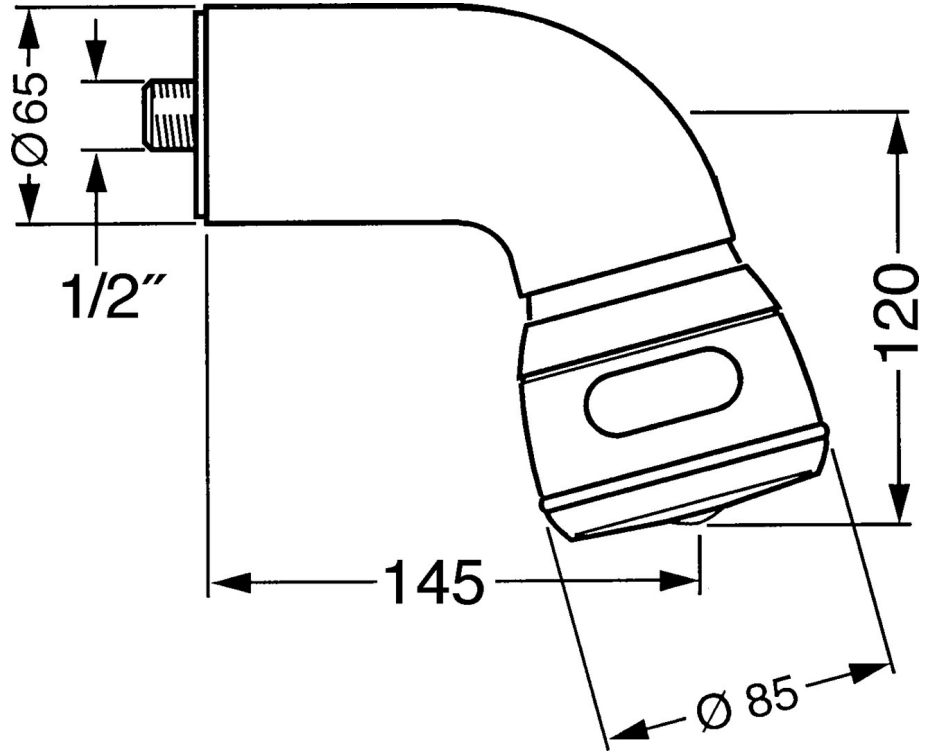

EAN: 4015474672956
static.hansa.com/0435010083

- Douche oplossingen
- Hulpuitrustingen
- Wandmontage
- Rood
- Draaibaar kogelscharnier
- Ontspannend – zachte waterstroom, aangenaam voor het hele lichaam, Normaal – gelijkmatige en zachte waterstroom, Intens – stimulerende waterstroom
- 3-stralig

Technische gegevens

Doorstromingseigenschappen

Doorstroomhoeveelheid bij 3 bar **14.4 l/min**

Technische eigenschappen

Warmwatertoevoer **max. +80°C**
 Werkdruk **0.5-10 bar**
 Aansluitmaat **G1/2**

Reserveonderdelen

SP04350100

	Naam	Code
1	Douchearm Chrom Stopgezet	59911254
1.2	Schroef, M6x12 Stopgezet	59911279
1.3	Dichting	59911276
2	Aansluitnippel, G1/2 Stopgezet	59911277
2.1	O-ring, d 25x2.5	59905053
4	Hoofddouche Stopgezet	59911261
4	Hoofddouche Edelmessing Stopgezet	59911266