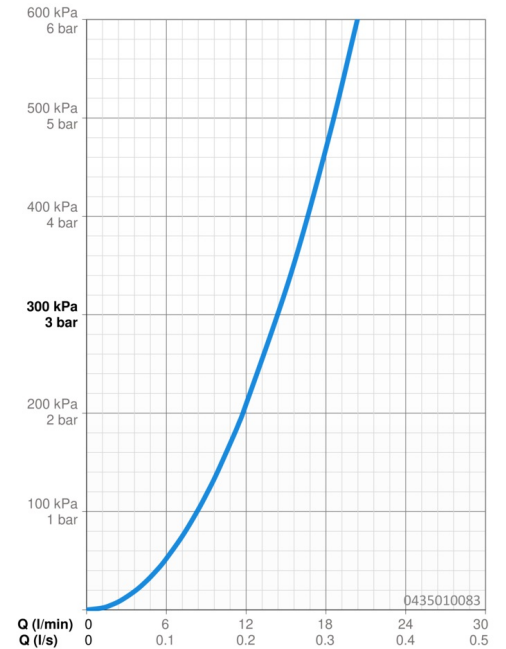

EAN: 4015474672956
static.hansa.com/0435010083

- Douche oplossingen
- Hulpuitrustingen
- Wandmontage
- Rood
- Draaibaar kogelscharnier
- Ontspannend – zachte waterstroom, aangenaam voor het hele lichaam, Normaal – gelijkmatige en zachte waterstroom, Intens – stimulerende waterstroom
- 3-stralig

Technische gegevens

Doorstromingseigenschappen

Doorstroomhoeveelheid bij 3 bar **14.4 l/min**

Technische eigenschappen

Warmwatertoevoer **max. +80°C**
 Werkdruk **0.5-10 bar**
 Aansluitmaat **G1/2**

Reserveonderdelen