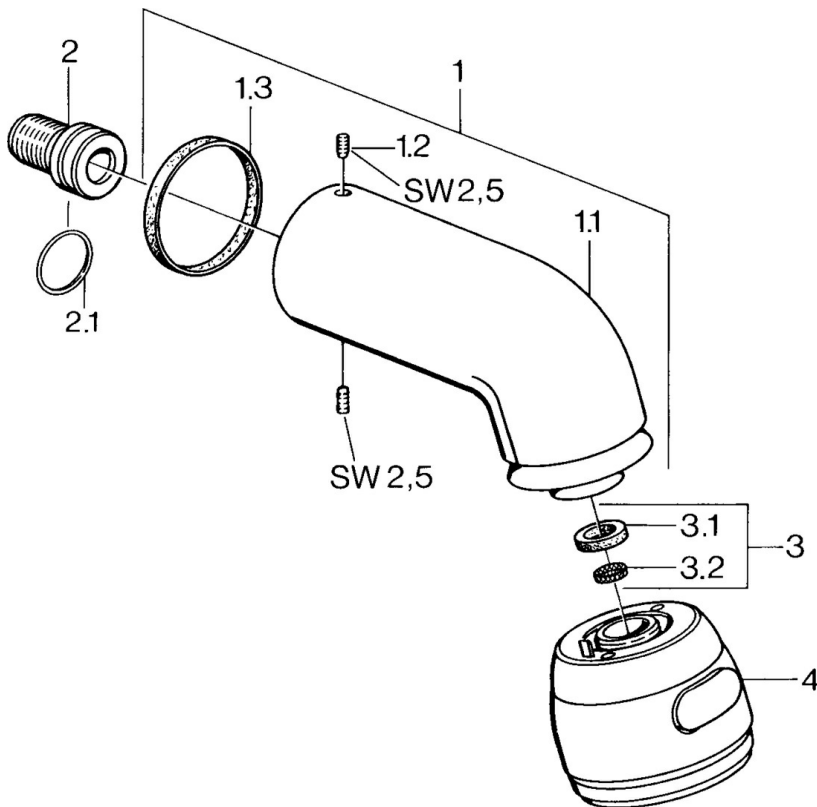

EAN: 4015474672956
static.hansa.com/0435010083

- Douche oplossingen
- Hulpuitrustingen
- Wandmontage
- Rood
- Draaibaar kogelscharnier
- Ontspannend – zachte waterstroom, aangenaam voor het hele lichaam, Normaal – gelijkmatige en zachte waterstroom, Intens – stimulerende waterstroom
- 3-stralig

Technische gegevens

Doorstromingseigenschappen

Doorstroomhoeveelheid bij 3 bar **14.4 l/min**

Technische eigenschappen

Warmwatertoevoer **max. +80°C**
 Werkdruk **0.5-10 bar**
 Aansluitmaat **G1/2**

Reserveonderdelen

SP04350100

	Naam	Code
1	Douchearm Chrom Stopgezet	59911254
1.2	Schroef, M6x12 Stopgezet	59911279
1.3	Dichting	59911276
2	Aansluitnippel, G1/2 Stopgezet	59911277
2.1	O-ring, d 25x2.5	59905053
4	Hoofddouche Stopgezet	59911261
4	Hoofddouche Edelmessing Stopgezet	59911266