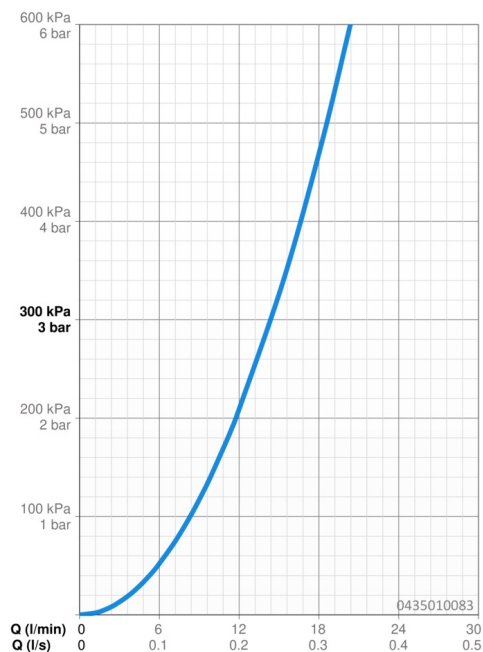

EAN: 4015474672956
static.hansa.com/0435010083

- Solutions de douche
- Equipement auxiliaire
- Montage mural
- Rouge
- Joint sphérique
- Relaxant – Jet d'eau doux, agréable pour tout le corps, Classique – Jet d'eau régulier et doux, Intense – Jet d'eau revigorant
- 3 jets

Caractéristiques techniques

Caractéristiques de débit

Débit à 3 bar **14.4 l/min**

Caractéristiques techniques

Alimentation en eau chaude **max. +80°C**
 Pression de service **0.5-10 bar**
 Taille de raccord **G1/2**