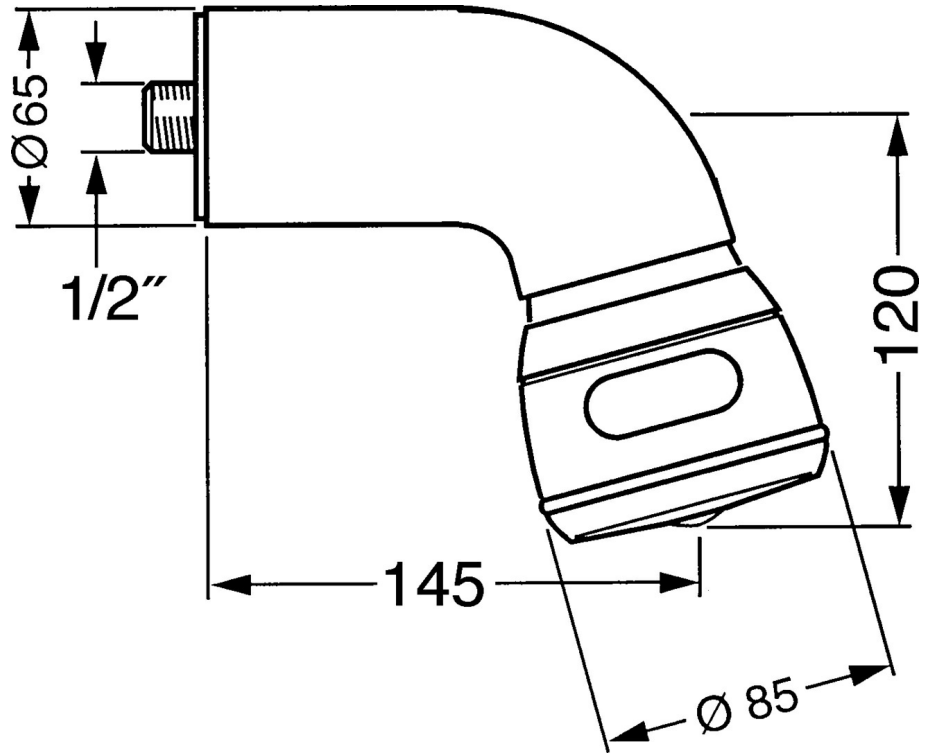

EAN: 4015474672956
static.hansa.com/0435010083

- Solutions de douche
- Equipement auxiliaire
- Montage mural
- Rouge
- Joint sphérique
- Relaxant – Jet d'eau doux, agréable pour tout le corps, Classique – Jet d'eau régulier et doux, Intense – Jet d'eau revigorant
- 3 jets

Caractéristiques techniques

Caractéristiques de débit

Débit à 3 bar **14.4 l/min**

Caractéristiques techniques

Alimentation en eau chaude **max. +80°C**
 Pression de service **0.5-10 bar**
 Taille de raccord **G1/2**

Pièces de rechange

SP04350100

	Nom	Code
1	Bras encastré douche de tête Arrêté	59911254
1.2	Vis, M6x12 Arrêté	59911279
1.3	Joint	59911276
2	Mamelon de raccordement, G1/2 Arrêté	59911277
2.1	Joint, d 25x2.5	59905053
4	Douche de tête Arrêté	59911261
4	Douche de tête Laiton Arrêté	59911266