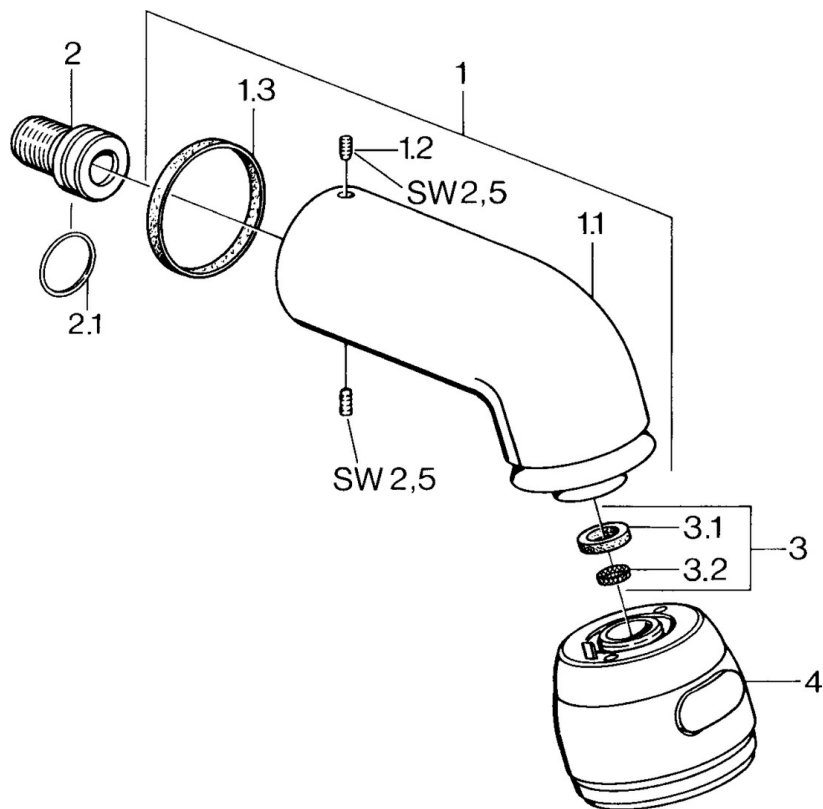

EAN: 4015474672956
static.hansa.com/0435010083

- Solutions de douche
- Equipement auxiliaire
- Montage mural
- Rouge
- Joint sphérique
- Relaxant – Jet d'eau doux, agréable pour tout le corps, Classique – Jet d'eau régulier et doux, Intense – Jet d'eau revigorant
- 3 jets

Caractéristiques techniques

Caractéristiques de débit

Débit à 3 bar **14.4 l/min**

Caractéristiques techniques

Alimentation en eau chaude **max. +80°C**
 Pression de service **0.5-10 bar**
 Taille de raccord **G1/2**

Pièces de rechange

SP04350100

	Nom	Code
1	Bras encastré douche de tête Arrêté	59911254
1.2	Vis, M6x12 Arrêté	59911279
1.3	Joint	59911276
2	Mamelon de raccordement, G1/2 Arrêté	59911277
2.1	Joint, d 25x2.5	59905053
4	Douche de tête Arrêté	59911261
4	Douche de tête Laiton Arrêté	59911266