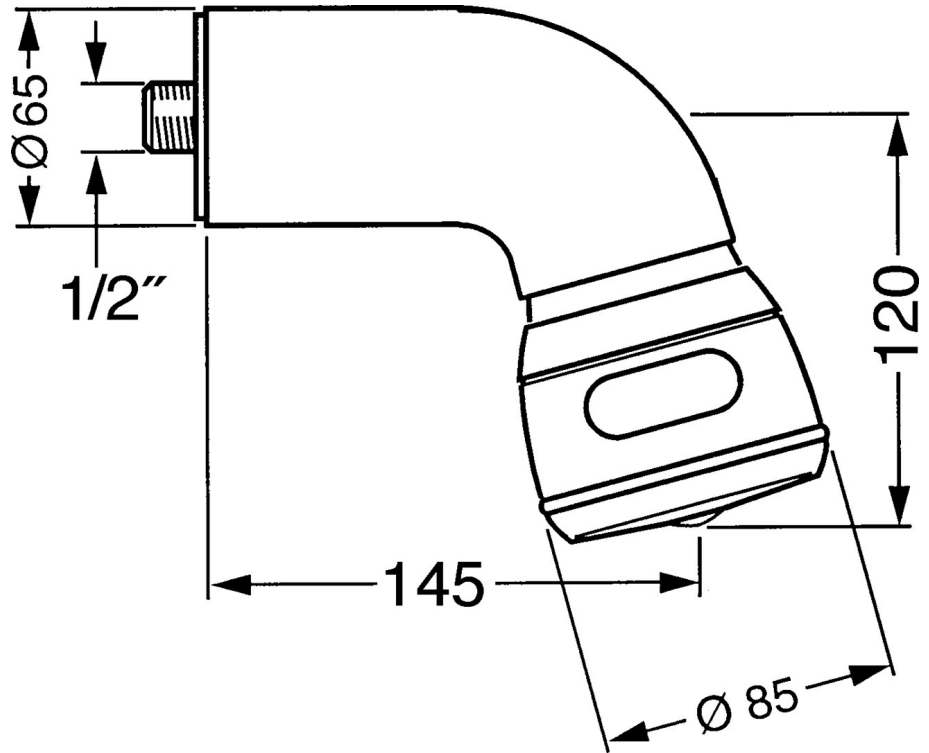

EAN: 4015474672956  
[static.hansa.com/0435010083](https://static.hansa.com/0435010083)

- Dusche
- Zubehör
- Wandmontage
- Rot
- Schwenkbare Kugelgelenk
- Entspannend - Sanfter Wasserstrahl, angenehm für den ganzen Körper, Normal - Gleichmäßiger und weicher Wasserstrahl, Intensiv - Belebender Wasserstrahl
- 3-strahlig

### Technische Eigenschaften

Warmwasserversorgung **max. +80°C**  
 Arbeitsdruck **0.5-10 bar**  
 Anschlussgröße **G1/2**

### SP04350100

	Name	Art.-Nr.
1	Brausearm ohne Kopfbrause Ausgelaufen	59911254
1.2	Schraube, M6x12 Ausgelaufen	59911279
1.3	Dichtung	59911276
2	Anschlussnippel, G1/2 Ausgelaufen	59911277
2.1	O-Ring, d 25x2.5	59905053
4	Kopfbrause Ausgelaufen	59911261
4	Kopfbrause Edelmessing Ausgelaufen	59911266