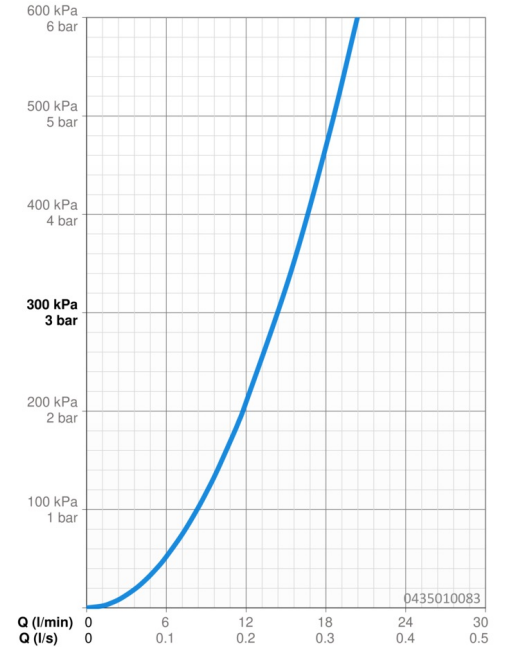

EAN: 4015474672956  
[static.hansa.com/0435010083](https://static.hansa.com/0435010083)

- Dusche
- Zubehör
- Wandmontage
- Rot
- Schwenkbare Kugelgelenk
- Entspannend - Sanfter Wasserstrahl, angenehm für den ganzen Körper, Normal - Gleichmäßiger und weicher Wasserstrahl, Intensiv - Belebender Wasserstrahl
- 3-strahlig

### Durchflusseigenschaften

Durchfluss bei 3 bar **14.4 l/min**

### Technische Eigenschaften

Warmwasserversorgung **max. +80°C**  
 Arbeitsdruck **0.5-10 bar**  
 Anschlussgröße **G1/2**