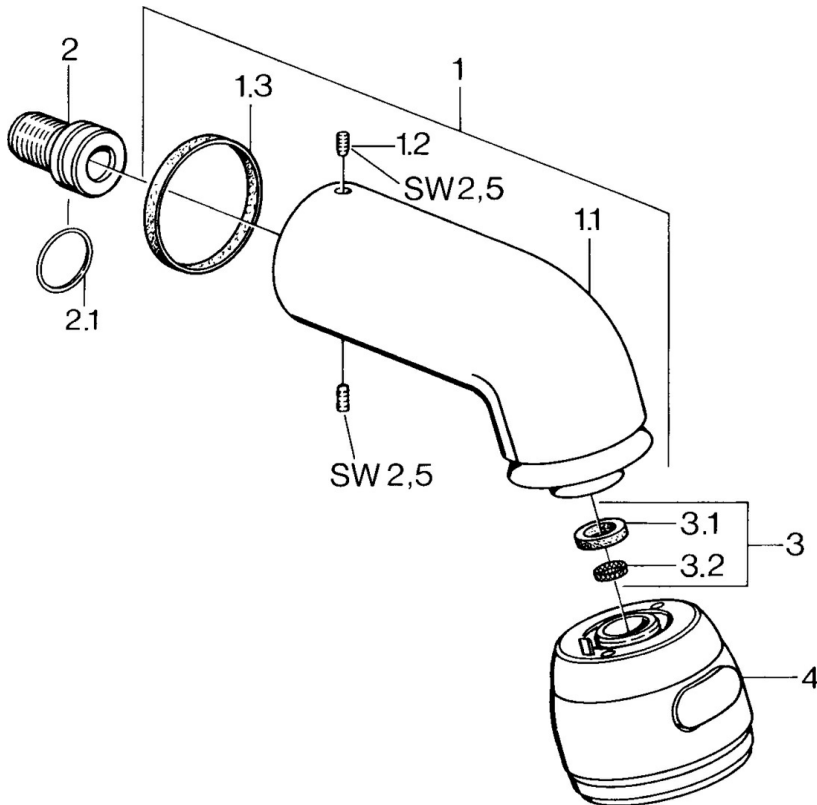

### Technische Eigenschaften

Warmwasserversorgung **max. +80°C**  
 Arbeitsdruck **0.5-10 bar**  
 Anschlussgröße **G1/2**

### SP04350100

	Name	Art.-Nr.
1	Brausearm ohne Kopfbrause Ausgelaufen	59911254
1.2	Schraube, M6x12 Ausgelaufen	59911279
1.3	Dichtung	59911276
2	Anschlussnippel, G1/2 Ausgelaufen	59911277
2.1	O-Ring, d 25x2.5	59905053
4	Kopfbrause Ausgelaufen	59911261
4	Kopfbrause Edelmessing Ausgelaufen	59911266