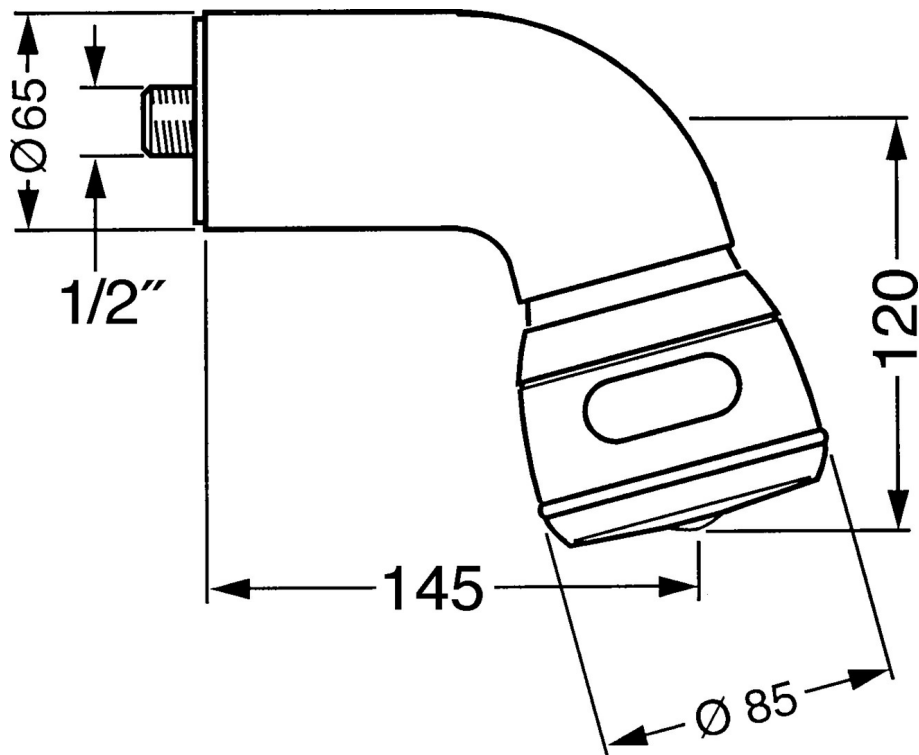

EAN: 4015474672956  
[static.hansa.com/0435010083](https://static.hansa.com/0435010083)

- Řešení pro sprchy
- Příslušenství
- Montáž na zeď
- Červená
- Otočné připojení kulového kloubu
- Relaxační - jemný proud vody, příjemný pro celé tělo,  
Normální - Rovnoměrný a jemný proud vody, Intenzivní -  
povzbuzující proud vody
- 3 proudy

### Vlastnosti průtoku

Průtokové množství při 3 bar

14.4 l/min

### Technické vlastnosti

Zdroj teplé vody

max. +80°C

Pracovní tlak

0.5-10 bar

Velikost přípojky

G1/2

### SP04350100

	Název	Kód
1	Připojovací rameno pro talířovou sprchu Ukončeno	59911254
1.2	Šroub, M6x12 Ukončeno	59911279
1.3	Těsnění	59911276
2	Připojovací šroubení, G1/2 Ukončeno	59911277
2.1	O-kroužek, d 25x2.5	59905053
4	Talířová sprcha Ukončeno	59911261
4	Talířová sprcha Ušlechtilá mosaz Ukončeno	59911266