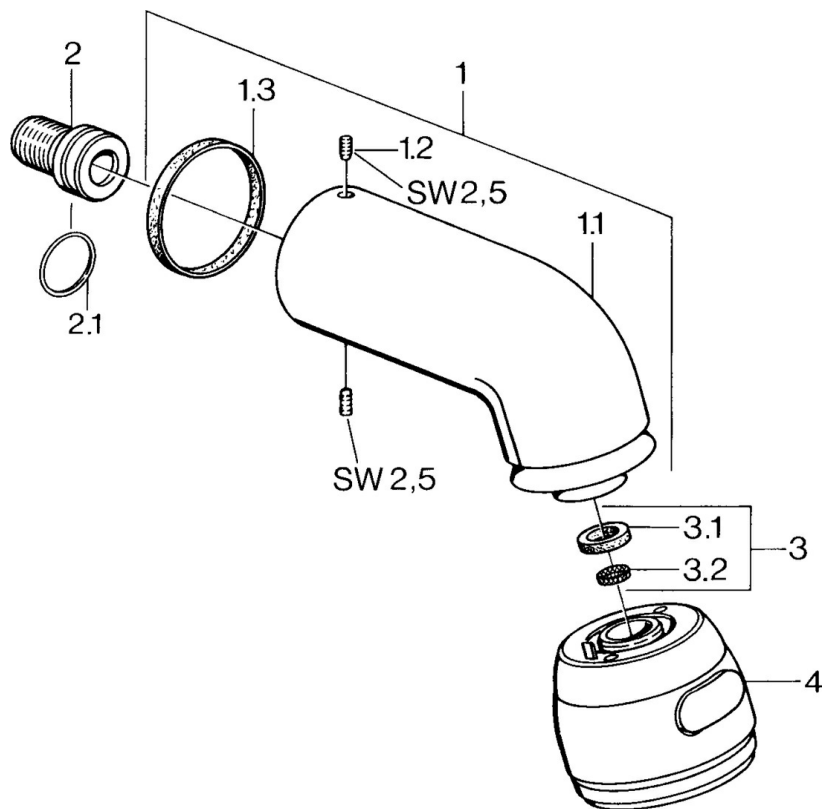

EAN: 4015474672956  
[static.hansa.com/0435010083](https://static.hansa.com/0435010083)

- Řešení pro sprchy
- Příslušenství
- Montáž na zeď
- Červená
- Otočné připojení kulového kloubu
- Relaxační - jemný proud vody, příjemný pro celé tělo,  
Normální - Rovnoměrný a jemný proud vody, Intenzivní -  
povzbuzující proud vody
- 3 proudy

### Technické vlastnosti

Zdroj teplé vody

max. +80°C

Pracovní tlak

0.5-10 bar

Velikost přípojky

G1/2

### SP04350100

	Název	Kód
1	Připojovací rameno pro talířovou sprchu Ukončeno	59911254
1.2	Šroub, M6x12 Ukončeno	59911279
1.3	Těsnění	59911276
2	Připojovací šroubení, G1/2 Ukončeno	59911277
2.1	O-kroužek, d 25x2.5	59905053
4	Talířová sprcha Ukončeno	59911261
4	Talířová sprcha Ušlechtilá mosaz Ukončeno	59911266