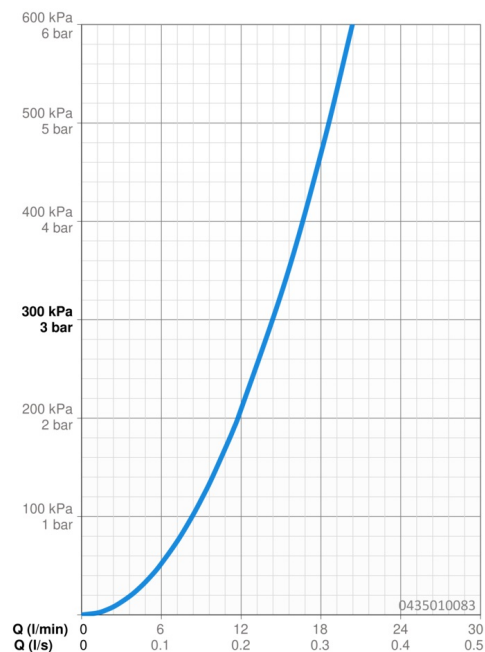

### Vlastnosti průtoku

Průtokové množství při 3 bar

14.4 l/min

### Technické vlastnosti

Zdroj teplé vody

max. +80°C

Pracovní tlak

0.5-10 bar

Velikost přípojky

G1/2