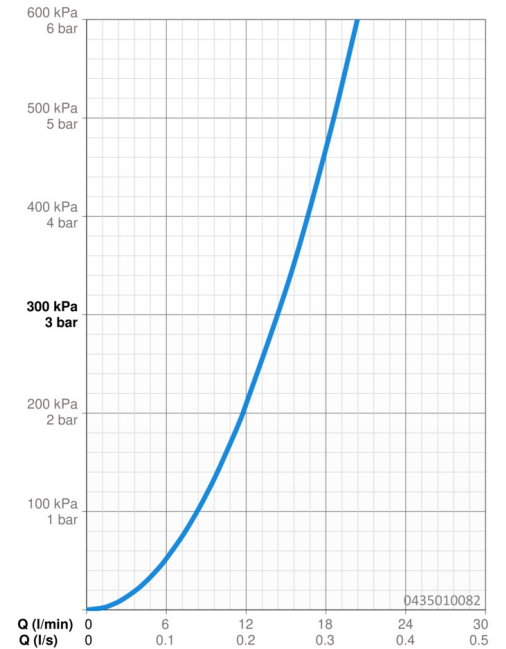

EAN: 4015474672949
static.hansa.com/0435010082

- Douche oplossingen
- Hulpuitrustingen
- Wandmontage
- Wit
- Draaibaar kogelscharnier
- Ontspannend – zachte waterstroom, aangenaam voor het hele lichaam, Normaal – gelijkmatige en zachte waterstroom, Intens – stimulerende waterstroom
- 3-stralig

Technische gegevens

Doorstromingseigenschappen

Doorstroomhoeveelheid bij 3 bar **14.4 l/min**

Technische eigenschappen

Warmwatertoevoer **max. +80°C**
 Werkdruk **0.5-10 bar**
 Aansluitmaat **G1/2**

Reserveonderdelen