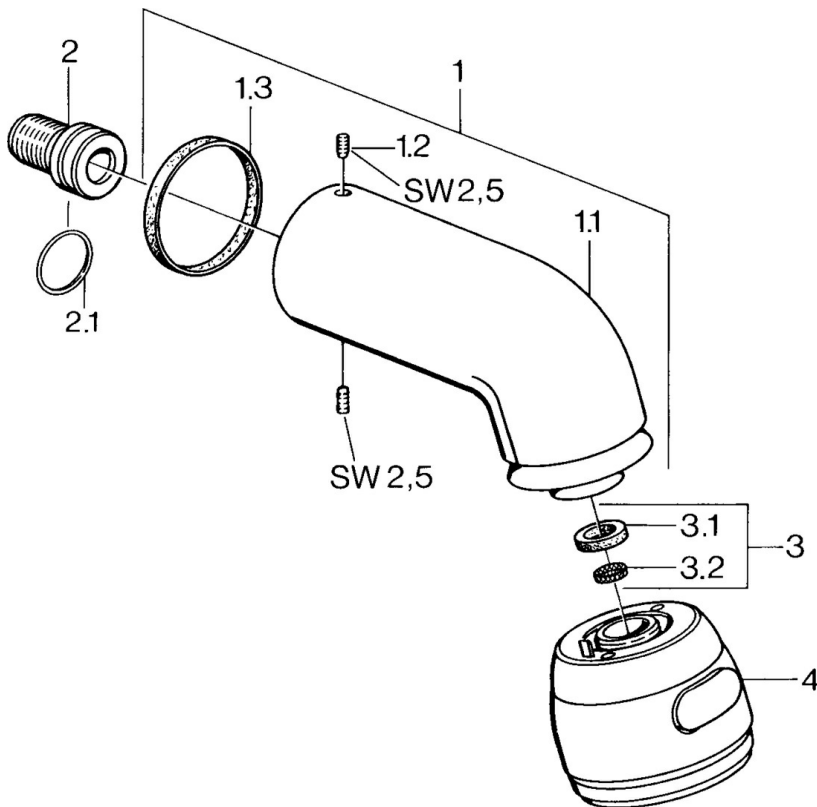

EAN: 4015474672949
static.hansa.com/0435010082

- Douche oplossingen
- Hulpuitrustingen
- Wandmontage
- Wit
- Draaibaar kogelscharnier
- Ontspannend – zachte waterstroom, aangenaam voor het hele lichaam, Normaal – gelijkmatige en zachte waterstroom, Intens – stimulerende waterstroom
- 3-stralig

Technische gegevens

Doorstromingseigenschappen

Doorstroomhoeveelheid bij 3 bar **14.4 l/min**

Technische eigenschappen

Warmwatertoevoer **max. +80°C**
 Werkdruk **0.5-10 bar**
 Aansluitmaat **G1/2**

Reserveonderdelen

SP04350100

	Naam	Code
1	Douchearm Chrom Stopgezet	59911254
1.2	Schroef, M6x12 Stopgezet	59911279
1.3	Dichting	59911276
2	Aansluitnippel, G1/2 Stopgezet	59911277
2.1	O-ring, d 25x2.5	59905053
4	Hoofddouche Stopgezet	59911261
4	Hoofddouche Edelmessing Stopgezet	59911266