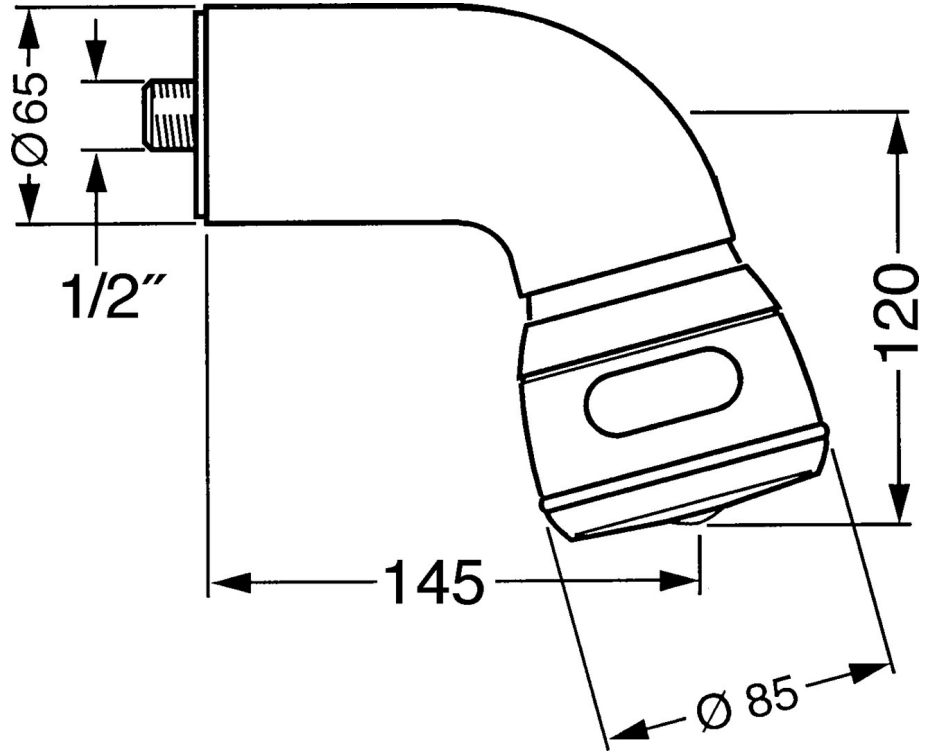

EAN: 4015474672949
static.hansa.com/0435010082

- Douche oplossingen
- Hulpuitrustingen
- Wandmontage
- Wit
- Draaibaar kogelscharnier
- Ontspannend – zachte waterstroom, aangenaam voor het hele lichaam, Normaal – gelijkmatige en zachte waterstroom, Intens – stimulerende waterstroom
- 3-stralig

Technische gegevens

Doorstromingseigenschappen

Doorstroomhoeveelheid bij 3 bar **14.4 l/min**

Technische eigenschappen

Warmwatertoevoer **max. +80°C**
 Werkdruk **0.5-10 bar**
 Aansluitmaat **G1/2**

Reserveonderdelen

SP04350100

	Naam	Code
1	Douchearm Chrom Stopgezet	59911254
1.2	Schroef, M6x12 Stopgezet	59911279
1.3	Dichting	59911276
2	Aansluitnippel, G1/2 Stopgezet	59911277
2.1	O-ring, d 25x2.5	59905053
4	Hoofddouche Stopgezet	59911261
4	Hoofddouche Edelmessing Stopgezet	59911266