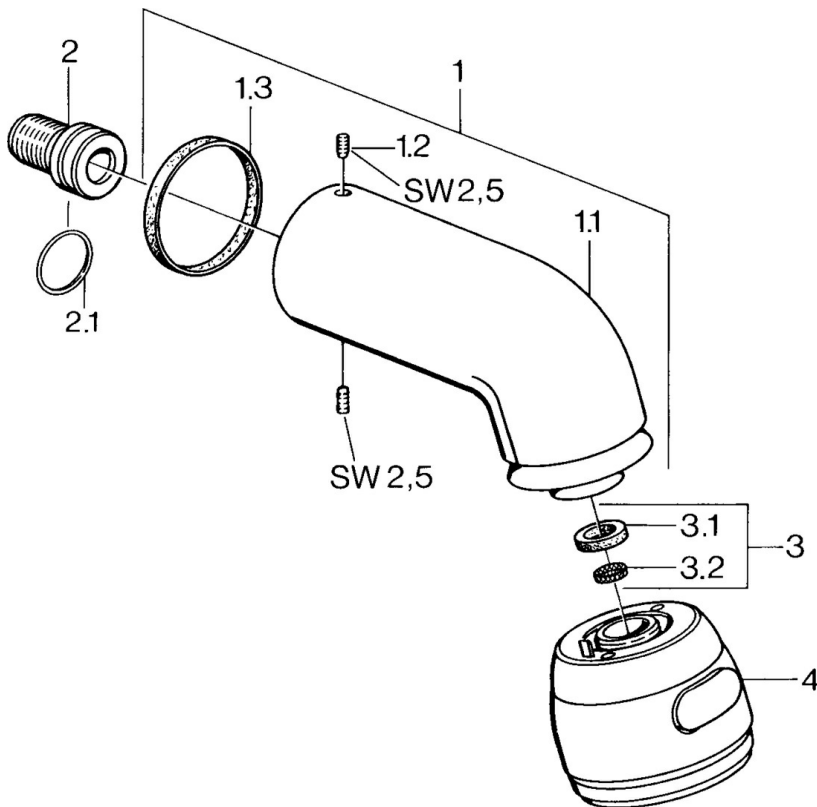

EAN: 4015474672949
static.hansa.com/0435010082

- Dusche
- Zubehör
- Wandmontage
- Weiss
- Schwenkbare Kugelgelenk
- Entspannend - Sanfter Wasserstrahl, angenehm für den ganzen Körper, Normal - Gleichmäßiger und weicher Wasserstrahl, Intensiv - Belebender Wasserstrahl
- 3-strahlig

Technische Daten

Durchflusseigenschaften

Durchfluss bei 3 bar **14.4 l/min**

Technische Eigenschaften

Warmwasserversorgung **max. +80°C**
 Arbeitsdruck **0.5-10 bar**
 Anschlussgröße **G1/2**

Ersatzteile

SP04350100

	Name	Art.-Nr.
1	Brausearm ohne Kopfbrause Ausgelaufen	59911254
1.2	Schraube, M6x12 Ausgelaufen	59911279
1.3	Dichtung	59911276
2	Anschlussnippel, G1/2 Ausgelaufen	59911277
2.1	O-Ring, d 25x2.5	59905053
4	Kopfbrause Ausgelaufen	59911261
4	Kopfbrause Edelmessing Ausgelaufen	59911266