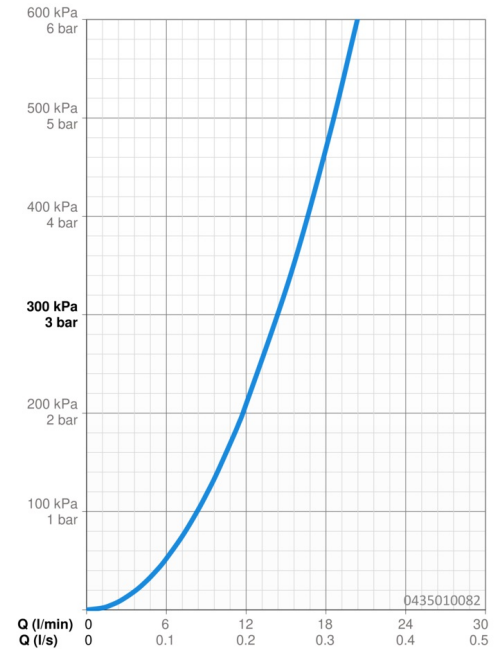

EAN: 4015474672949
static.hansa.com/0435010082

- Dusche
- Zubehör
- Wandmontage
- Weiss
- Schwenkbare Kugelgelenk
- Entspannend - Sanfter Wasserstrahl, angenehm für den ganzen Körper, Normal - Gleichmäßiger und weicher Wasserstrahl, Intensiv - Belebender Wasserstrahl
- 3-strahlig

Technische Daten

Durchflusseigenschaften

Durchfluss bei 3 bar **14.4 l/min**

Technische Eigenschaften

Warmwasserversorgung **max. +80°C**
 Arbeitsdruck **0.5-10 bar**
 Anschlussgröße **G1/2**

Ersatzteile

SP04350100