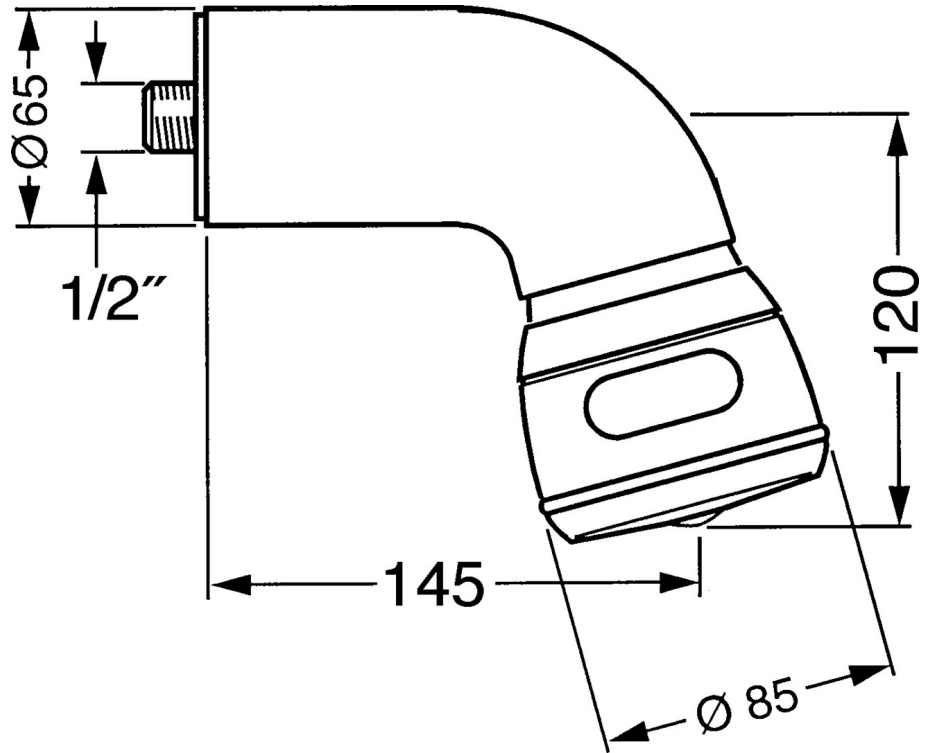

EAN: 4015474672949
static.hansa.com/0435010082

- Dusche
- Zubehör
- Wandmontage
- Weiss
- Schwenkbare Kugelgelenk
- Entspannend - Sanfter Wasserstrahl, angenehm für den ganzen Körper, Normal - Gleichmäßiger und weicher Wasserstrahl, Intensiv - Belebender Wasserstrahl
- 3-strahlig

Technische Daten

Durchflusseigenschaften

Durchfluss bei 3 bar **14.4 l/min**

Technische Eigenschaften

Warmwasserversorgung **max. +80°C**
 Arbeitsdruck **0.5-10 bar**
 Anschlussgröße **G1/2**

Ersatzteile

SP04350100

	Name	Art.-Nr.
1	Brausearm ohne Kopfbrause Ausgelaufen	59911254
1.2	Schraube, M6x12 Ausgelaufen	59911279
1.3	Dichtung	59911276
2	Anschlussnippel, G1/2 Ausgelaufen	59911277
2.1	O-Ring, d 25x2.5	59905053
4	Kopfbrause Ausgelaufen	59911261
4	Kopfbrause Edelmessing Ausgelaufen	59911266