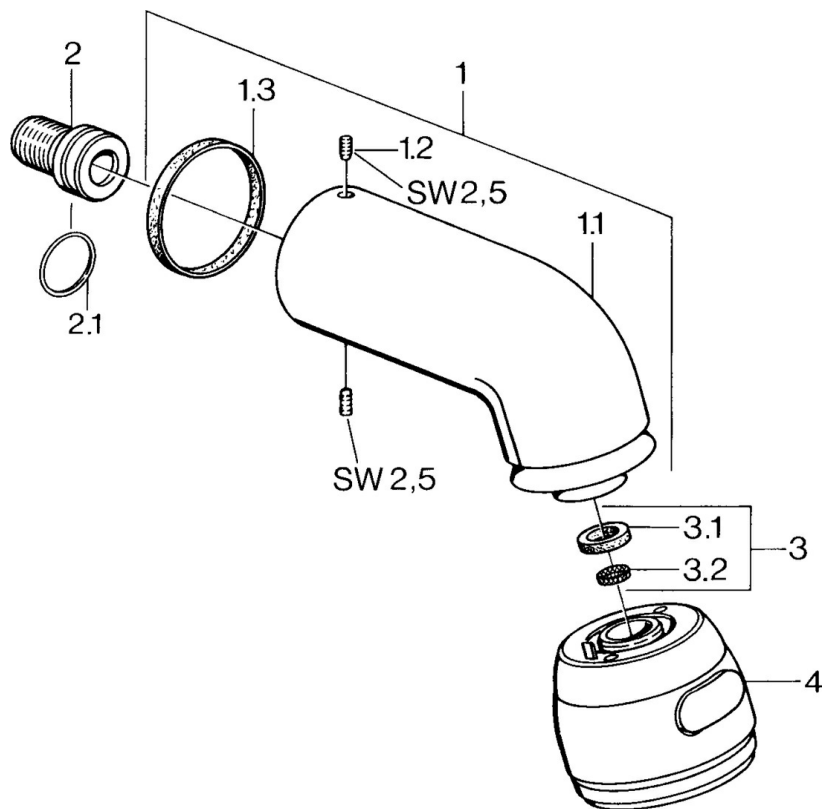

EAN: 4015474672949
static.hansa.com/0435010082

- Řešení pro sprchy
- Příslušenství
- Montáž na zeď
- Bílá
- Otočné připojení kulového kloubu
- Relaxační - jemný proud vody, příjemný pro celé tělo,
Normální - Rovnoměrný a jemný proud vody, Intenzivní -
povzbuzující proud vody
- 3 proudy

Technické údaje

Vlastnosti průtoku

Průtokové množství při 3 bar

14.4 l/min

Technické vlastnosti

Zdroj teplé vody

max. +80°C

Pracovní tlak

0.5-10 bar

Velikost přípojky

G1/2

Náhradní díly

SP04350100

	Název	Kód
1	Připojovací rameno pro talířovou sprchu Ukončeno	59911254
1.2	Šroub, M6x12 Ukončeno	59911279
1.3	Těsnění	59911276
2	Připojovací šroubení, G1/2 Ukončeno	59911277
2.1	O-kroužek, d 25x2.5	59905053
4	Talířová sprcha Ukončeno	59911261
4	Talířová sprcha Ušlechtilá mosaz Ukončeno	59911266