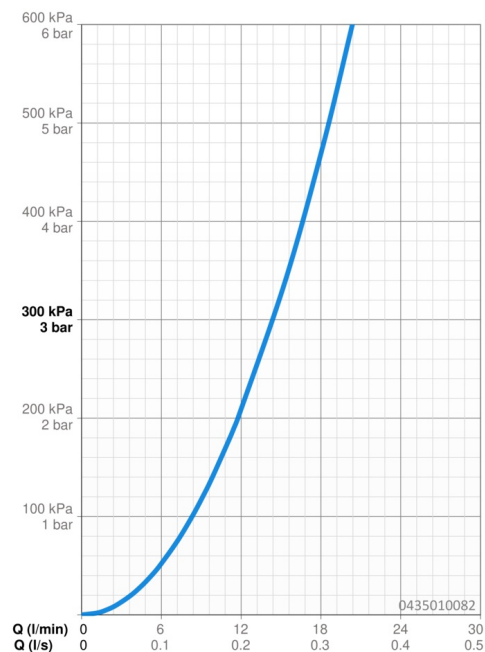

EAN: 4015474672949
static.hansa.com/0435010082

- Řešení pro sprchy
- Příslušenství
- Montáž na zeď
- Bílá
- Otočné připojení kulového kloubu
- Relaxační - jemný proud vody, příjemný pro celé tělo,
Normální - Rovnoměrný a jemný proud vody, Intenzivní -
povzbuzující proud vody
- 3 proudy

Technické údaje

Vlastnosti průtoku

Průtokové množství při 3 bar

14.4 l/min

Technické vlastnosti

Zdroj teplé vody

max. +80°C

Pracovní tlak

0.5-10 bar

Velikost přípojky

G1/2

Náhradní díly

SP04350100

	Název	Kód
1	Připojovací rameno pro talířovou sprchu Ukončeno	59911254
1.2	Šroub, M6x12 Ukončeno	59911279
1.3	Těsnění	59911276
2	Připojovací šroubení, G1/2 Ukončeno	59911277
2.1	O-kroužek, d 25x2.5	59905053
4	Talířová sprcha Ukončeno	59911261
4	Talířová sprcha Ušlechtilá mosaz Ukončeno	59911266