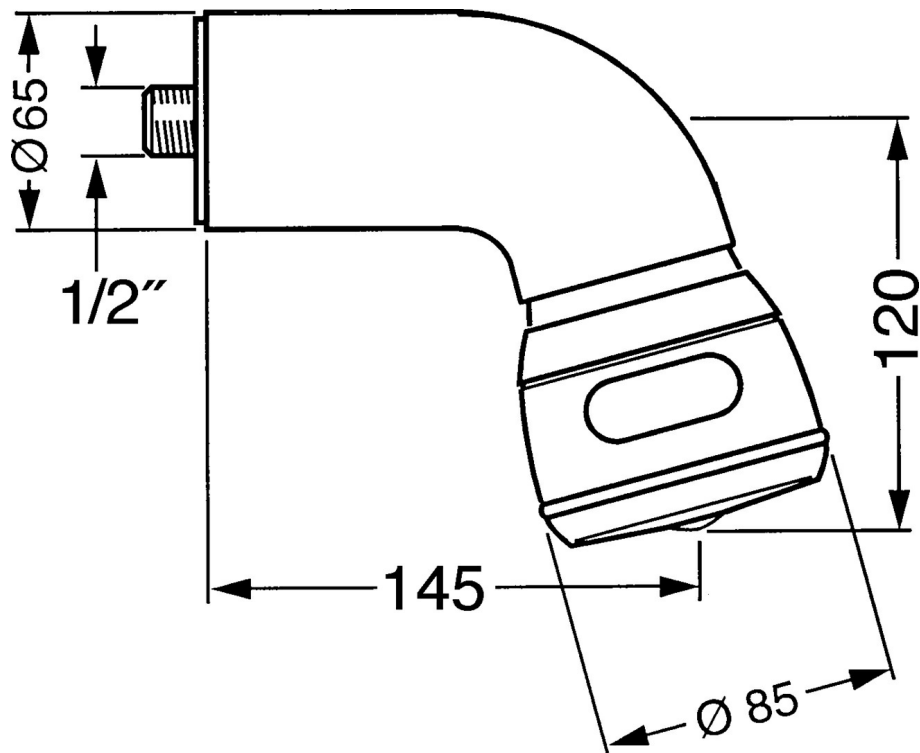

EAN: 4015474672949
static.hansa.com/0435010082

- Řešení pro sprchy
- Příslušenství
- Montáž na zeď
- Bílá
- Otočné připojení kulového kloubu
- Relaxační - jemný proud vody, příjemný pro celé tělo,
Normální - Rovnoměrný a jemný proud vody, Intenzivní -
povzbuzující proud vody
- 3 proudy

Technické údaje

Vlastnosti průtoku

Průtokové množství při 3 bar

14.4 l/min

Technické vlastnosti

Zdroj teplé vody

max. +80°C

Pracovní tlak

0.5-10 bar

Velikost přípojky

G1/2

Náhradní díly

SP04350100

	Název	Kód
1	Připojovací rameno pro talířovou sprchu Ukončeno	59911254
1.2	Šroub, M6x12 Ukončeno	59911279
1.3	Těsnění	59911276
2	Připojovací šroubení, G1/2 Ukončeno	59911277
2.1	O-kroužek, d 25x2.5	59905053
4	Talířová sprcha Ukončeno	59911261
4	Talířová sprcha Ušlechtilá mosaz Ukončeno	59911266