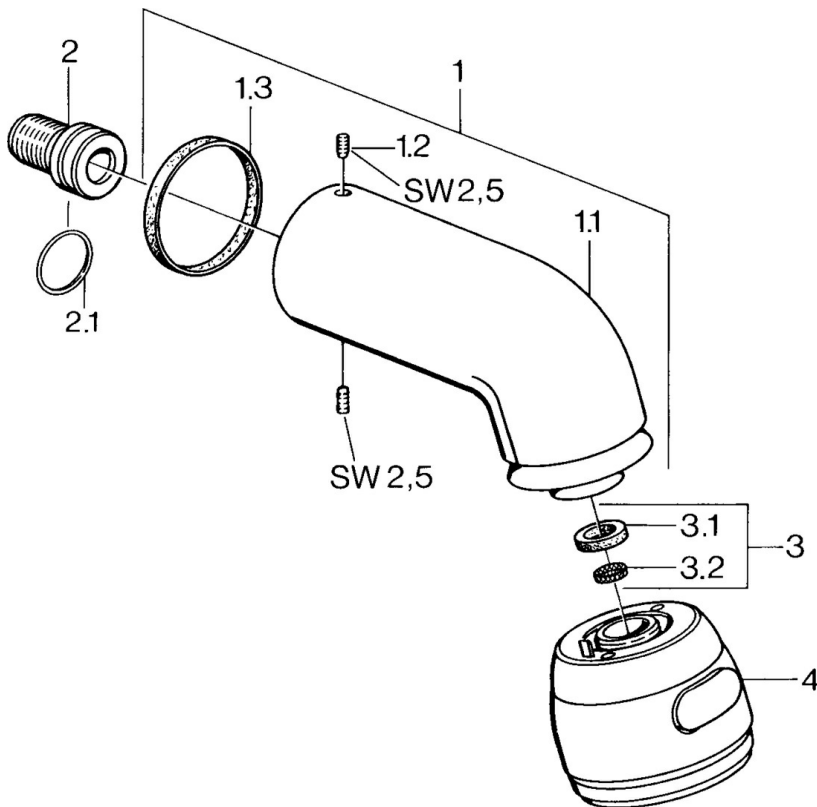

EAN: 4015474672932
static.hansa.com/0435010081

- Riešenia pre sprchy
- Príslušenstvo
- Nástenná montáž
- Otočné pripojenie guľového kĺbu
- Relaxačný - jemný prúd vody, príjemný pre celé telo,
Normálny - Rovnomerný a jemný prúd vody, Intenzívny -
Povzbudzujúci prúd vody
- 3-prúdová

Technické údaje

Vlastnosti prietoku

Prietok pri tlaku 3 bar **14.4 l/min**

Technické vlastnosti

Dodávka teplej vody **max. +80°C**
 Pracovný tlak **0.5-10 bar**
 Spojovacia veľkosť **G1/2**

Náhradné diely

SP04350100

	Názov	Kód
1	Pripojovacie rameno pre tanierovú sprchu Ukončené	59911254
1.2	Skrutka, M6x12 Ukončené	59911279
1.3	Tesnenie	59911276
2	Pripojovacie šróbenie, G1/2 Ukončené	59911277
2.1	O-kružok, d 25x2.5	59905053
4	Tanierová sprcha Ukončené	59911261
4	Tanierová sprcha Ušľachtilá mosadz Ukončené	59911266