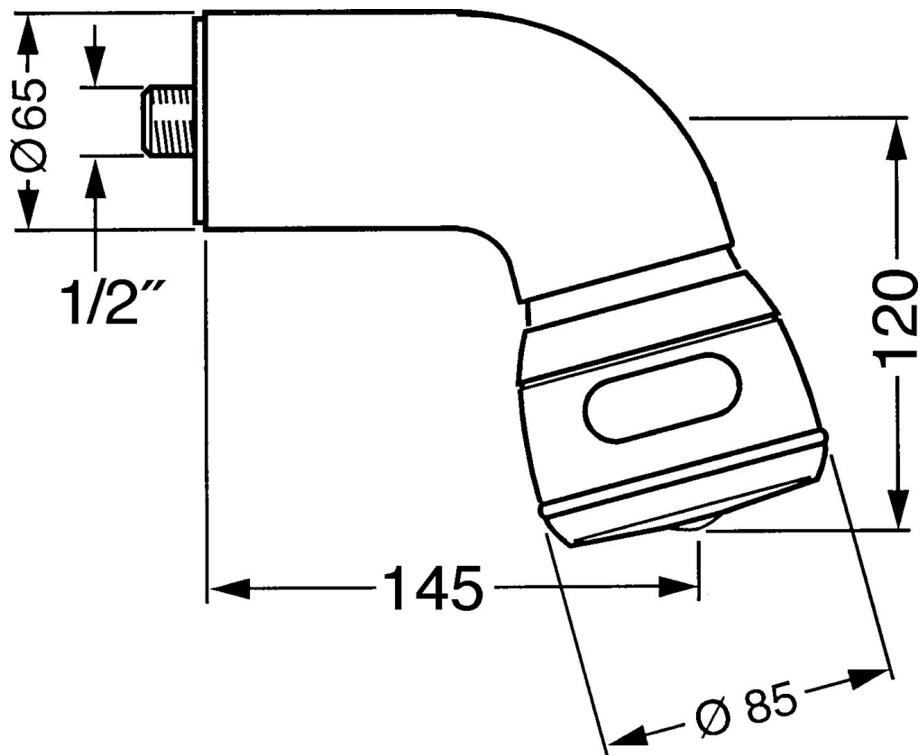

EAN: 4015474672932
static.hansa.com/0435010081

- Riešenia pre sprchy
- Príslušenstvo
- Nástenná montáž
- Otočné pripojenie guľového kĺbu
- Relaxačný - jemný prúd vody, príjemný pre celé telo,
Normálny - Rovnomerný a jemný prúd vody, Intenzívny -
Povzbudzujúci prúd vody
- 3-prúdová

Technické údaje

Vlastnosti prietoku

Prietok pri tlaku 3 bar **14.4 l/min**

Technické vlastnosti

Dodávka teplej vody **max. +80°C**
 Pracovný tlak **0.5-10 bar**
 Spojovacia veľkosť **G1/2**

Náhradné diely

SP04350100

	Názov	Kód
1	Pripojovacie rameno pre tanierovú sprchu Ukončené	59911254
1.2	Skrutka, M6x12 Ukončené	59911279
1.3	Tesnenie	59911276
2	Pripojovacie šróbenie, G1/2 Ukončené	59911277
2.1	O-kružok, d 25x2.5	59905053
4	Tanierová sprcha Ukončené	59911261
4	Tanierová sprcha Ušľachtilá mosadz Ukončené	59911266