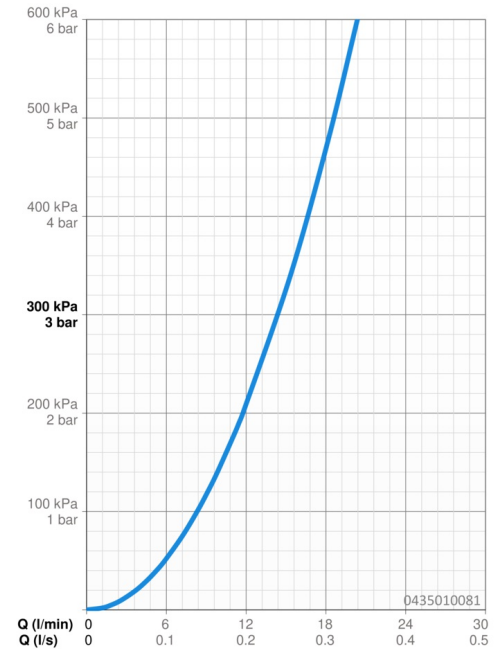

EAN: 4015474672932
static.hansa.com/0435010081

- Riešenia pre sprchy
- Príslušenstvo
- Nástenná montáž
- Otočné pripojenie guľového kĺbu
- Relaxačný - jemný prúd vody, príjemný pre celé telo,
Normálny - Rovnomerný a jemný prúd vody, Intenzívny -
Povzbudzujúci prúd vody
- 3-prúdová

Technické údaje

Vlastnosti prietoku

Prietok pri tlaku 3 bar **14.4 l/min**

Technické vlastnosti

Dodávka teplej vody **max. +80°C**
 Pracovný tlak **0.5-10 bar**
 Spojovacia veľkosť **G1/2**

Náhradné diely

SP04350100