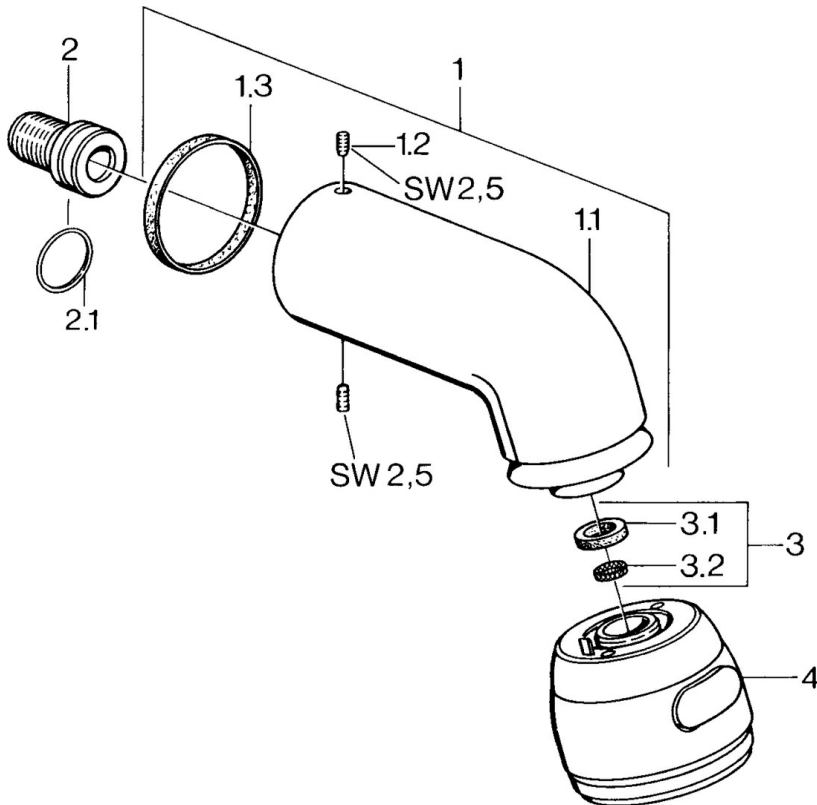

### Technische eigenschappen

Warmwatertoevoer **max. +80°C**  
 Werkdruk **0.5-10 bar**  
 Aansluitmaat **G1/2**

### SP04350100

	Naam	Code
1	Douchearm Chrom Stopgezet	59911254
1.2	Schroef, M6x12 Stopgezet	59911279
1.3	Dichting	59911276
2	Aansluitnippel, G1/2 Stopgezet	59911277
2.1	O-ring, d 25x2.5	59905053
4	Hoofddouche Stopgezet	59911261
4	Hoofddouche Edelmessing Stopgezet	59911266