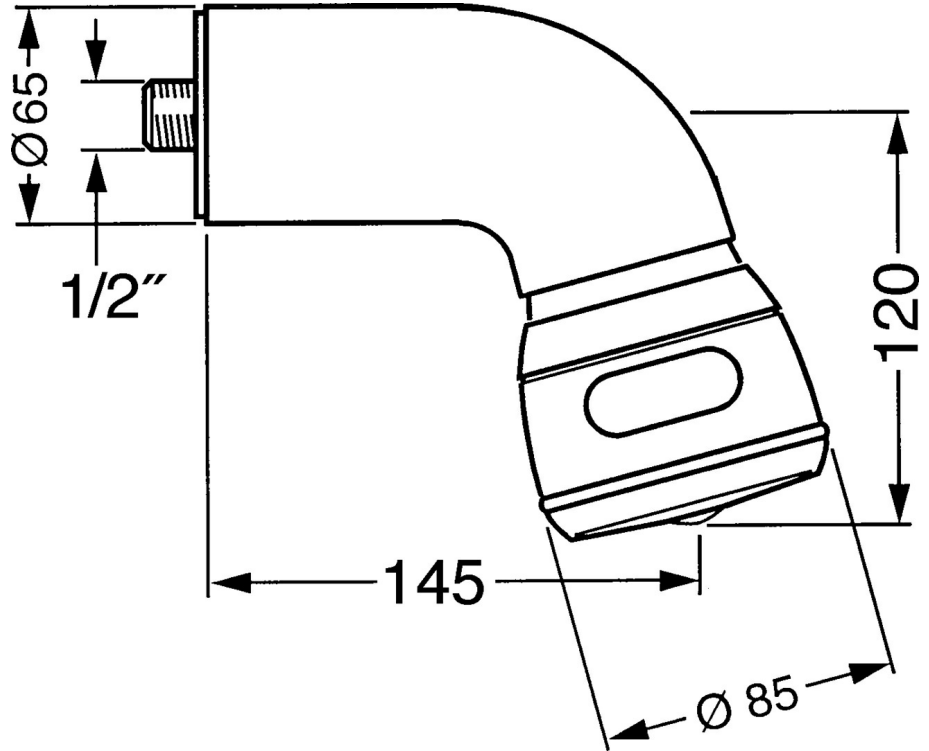

EAN: 4015474672932  
[static.hansa.com/0435010081](https://static.hansa.com/0435010081)

- Douche oplossingen
- Hulpuitrustingen
- Wandmontage
- Draaibaar kogelscharnier
- Ontspannend – zachte waterstroom, aangenaam voor het hele lichaam, Normaal – gelijkmatige en zachte waterstroom, Intens – stimulerende waterstroom
- 3-stralig

## Technische gegevens

### Technische eigenschappen

Warmwatertoevoer **max. +80°C**  
 Werkdruk **0.5-10 bar**  
 Aansluitmaat **G1/2**

### SP04350100

	Naam	Code
1	Douchearm Chrom Stopgezet	59911254
1.2	Schroef, M6x12 Stopgezet	59911279
1.3	Dichting	59911276
2	Aansluitnippel, G1/2 Stopgezet	59911277
2.1	O-ring, d 25x2.5	59905053
4	Hoofddouche Stopgezet	59911261
4	Hoofddouche Edelmessing Stopgezet	59911266