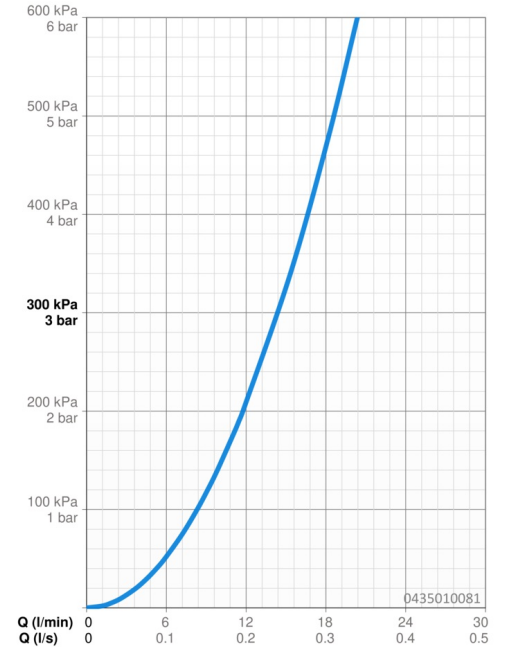

## Technische gegevens

### Doorstromingseigenschappen

Doorstroomhoeveelheid bij 3 bar **14.4 l/min**

### Technische eigenschappen

Warmwatertoevoer **max. +80°C**  
 Werkdruk **0.5-10 bar**  
 Aansluitmaat **G1/2**