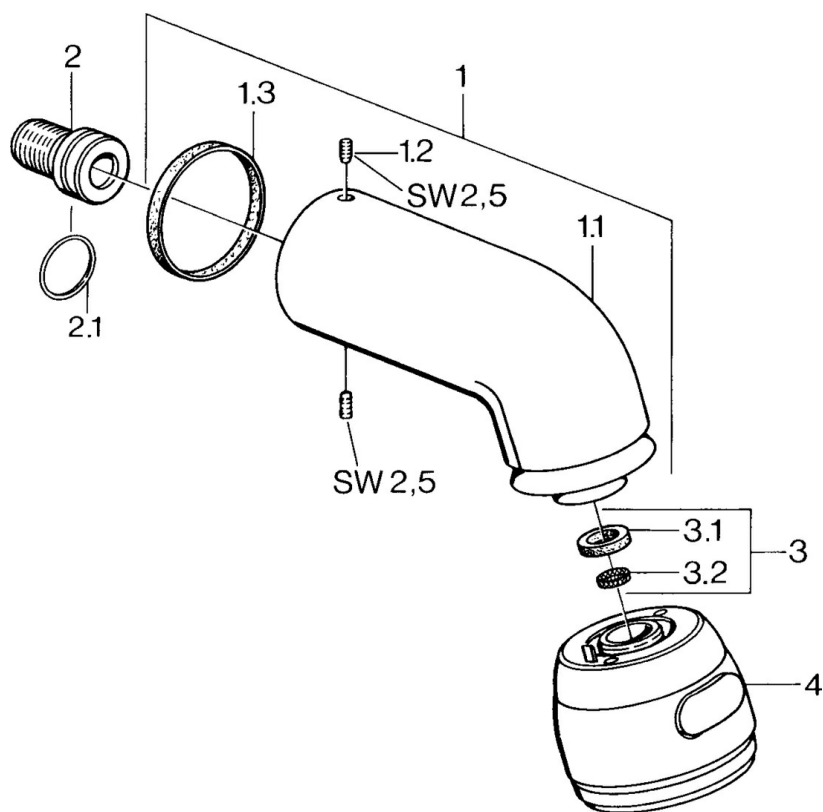

### Caractéristiques techniques

Alimentation en eau chaude **max. +80°C**  
 Pression de service **0.5-10 bar**  
 Taille de raccord **G1/2**

### SP04350100

|     | Nom                                  | Code     |
|-----|--------------------------------------|----------|
| 1   | Bras encastré douche de tête Arrêté  | 59911254 |
| 1.2 | Vis, M6x12 Arrêté                    | 59911279 |
| 1.3 | Joint                                | 59911276 |
| 2   | Mamelon de raccordement, G1/2 Arrêté | 59911277 |
| 2.1 | Joint, d 25x2.5                      | 59905053 |
| 4   | Douche de tête Arrêté                | 59911261 |
| 4   | Douche de tête Laiton Arrêté         | 59911266 |