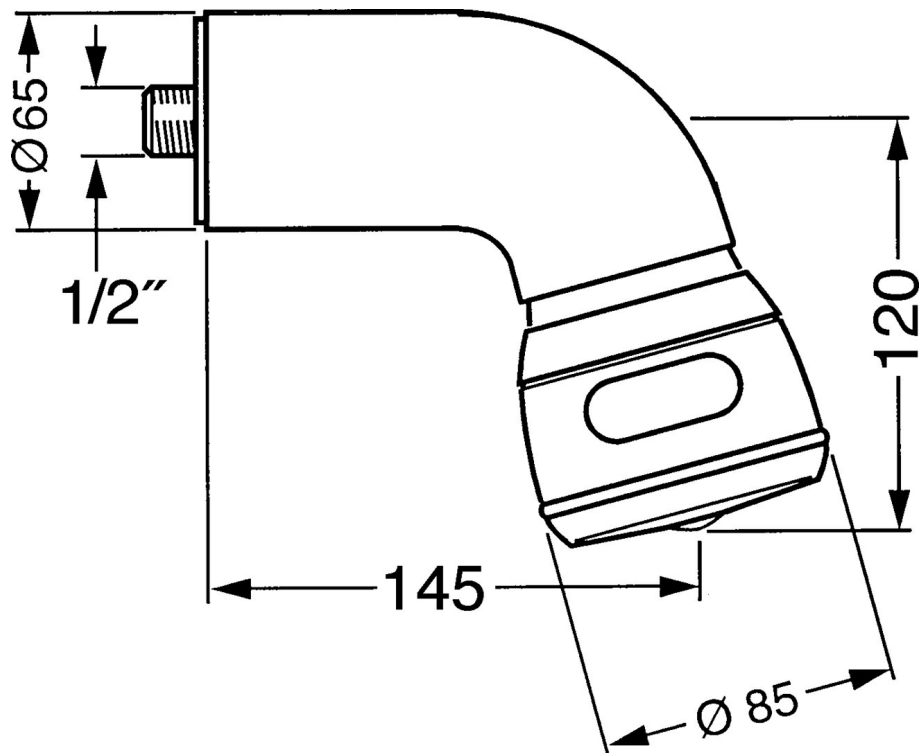

EAN: 4015474672932  
[static.hansa.com/0435010081](https://static.hansa.com/0435010081)

- Solutions de douche
- Equipement auxiliaire
- Montage mural
- Joint sphérique
- Relaxant – Jet d'eau doux, agréable pour tout le corps, Classique – Jet d'eau régulier et doux, Intense – Jet d'eau revigorant
- 3 jets

## Caractéristiques techniques

### Caractéristiques de débit

Débit à 3 bar **14.4 l/min**

### Caractéristiques techniques

Alimentation en eau chaude **max. +80°C**  
 Pression de service **0.5-10 bar**  
 Taille de raccord **G1/2**