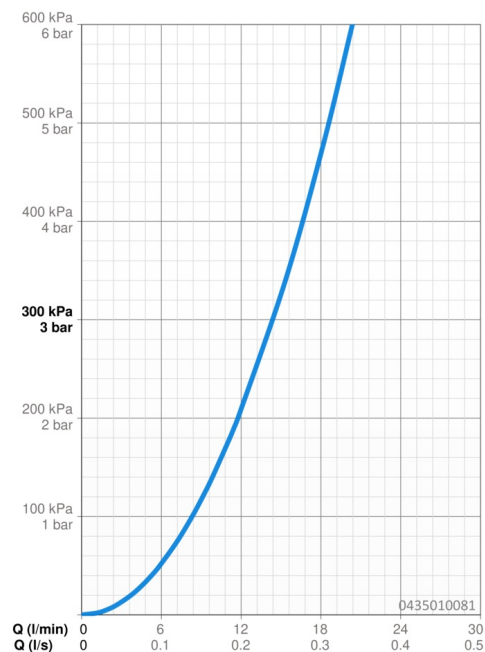

## Caractéristiques techniques

### Caractéristiques de débit

Débit à 3 bar **14.4 l/min**

### Caractéristiques techniques

Alimentation en eau chaude **max. +80°C**  
 Pression de service **0.5-10 bar**  
 Taille de raccord **G1/2**