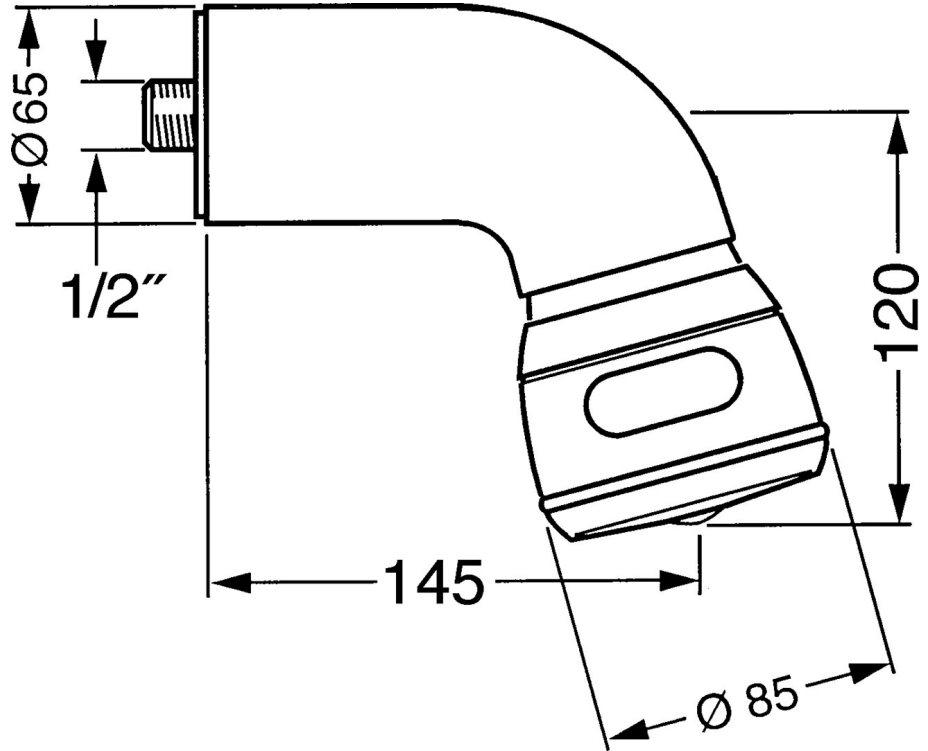

EAN: 4015474672932
static.hansa.com/0435010081

- Dusche
- Zubehör
- Wandmontage
- Schwenkbare Kugelgelenk
- Entspannend - Sanfter Wasserstrahl, angenehm für den ganzen Körper, Normal - Gleichmäßiger und weicher Wasserstrahl, Intensiv - Belebender Wasserstrahl
- 3-strahlig

Technische Daten

Durchflusseigenschaften

Durchfluss bei 3 bar **14.4 l/min**

Technische Eigenschaften

Warmwasserversorgung **max. +80°C**
 Arbeitsdruck **0.5-10 bar**
 Anschlussgröße **G1/2**

Ersatzteile

SP04350100

	Name	Art.-Nr.
1	Brausearm ohne Kopfbrause Ausgelaufen	59911254
1.2	Schraube, M6x12 Ausgelaufen	59911279
1.3	Dichtung	59911276
2	Anschlussnippel, G1/2 Ausgelaufen	59911277
2.1	O-Ring, d 25x2.5	59905053
4	Kopfbrause Ausgelaufen	59911261
4	Kopfbrause Edelmessing Ausgelaufen	59911266