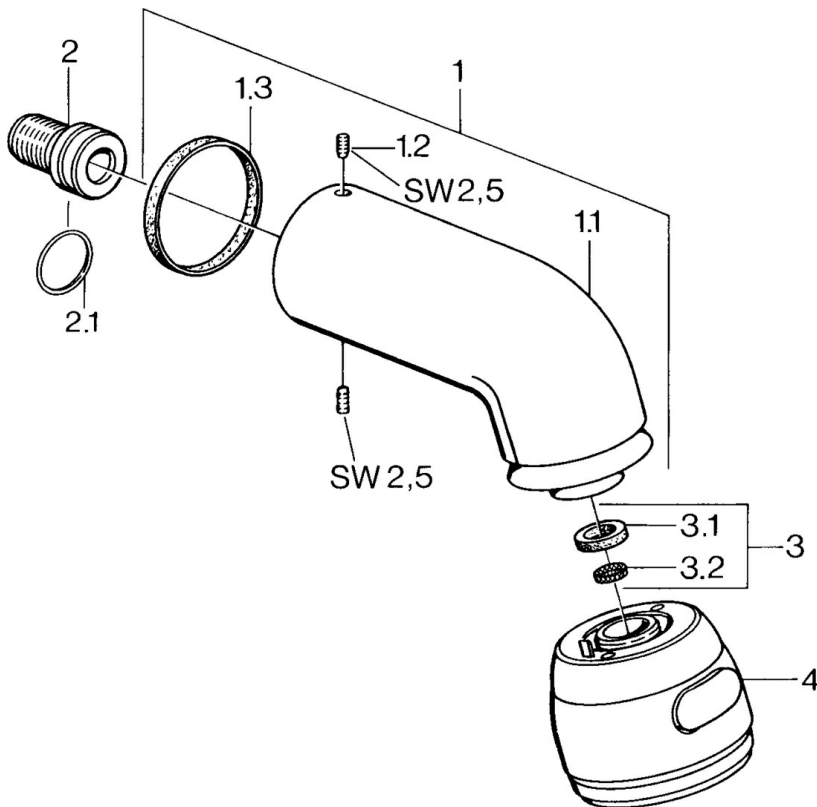

EAN: 4015474672932
static.hansa.com/0435010081

- Dusche
- Zubehör
- Wandmontage
- Schwenkbare Kugelgelenk
- Entspannend - Sanfter Wasserstrahl, angenehm für den ganzen Körper, Normal - Gleichmäßiger und weicher Wasserstrahl, Intensiv - Belebender Wasserstrahl
- 3-strahlig

Technische Daten

Durchflusseigenschaften

Durchfluss bei 3 bar **14.4 l/min**

Technische Eigenschaften

Warmwasserversorgung **max. +80°C**
 Arbeitsdruck **0.5-10 bar**
 Anschlussgröße **G1/2**

Ersatzteile

SP04350100

	Name	Art.-Nr.
1	Brausearm ohne Kopfbrause Ausgelaufen	59911254
1.2	Schraube, M6x12 Ausgelaufen	59911279
1.3	Dichtung	59911276
2	Anschlussnippel, G1/2 Ausgelaufen	59911277
2.1	O-Ring, d 25x2.5	59905053
4	Kopfbrause Ausgelaufen	59911261
4	Kopfbrause Edelmessing Ausgelaufen	59911266