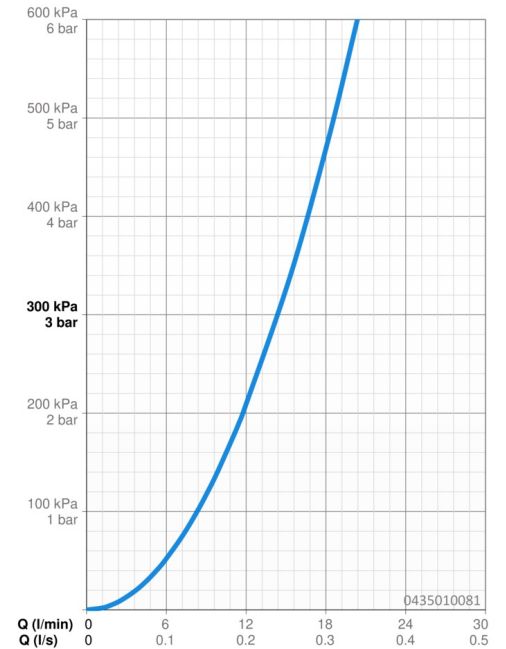

EAN: 4015474672932
static.hansa.com/0435010081

- Dusche
- Zubehör
- Wandmontage
- Schwenkbare Kugelgelenk
- Entspannend - Sanfter Wasserstrahl, angenehm für den ganzen Körper, Normal - Gleichmäßiger und weicher Wasserstrahl, Intensiv - Belebender Wasserstrahl
- 3-strahlig

Technische Daten

Durchflusseigenschaften

Durchfluss bei 3 bar **14.4 l/min**

Technische Eigenschaften

Warmwasserversorgung **max. +80°C**
 Arbeitsdruck **0.5-10 bar**
 Anschlussgröße **G1/2**

Ersatzteile

SP04350100