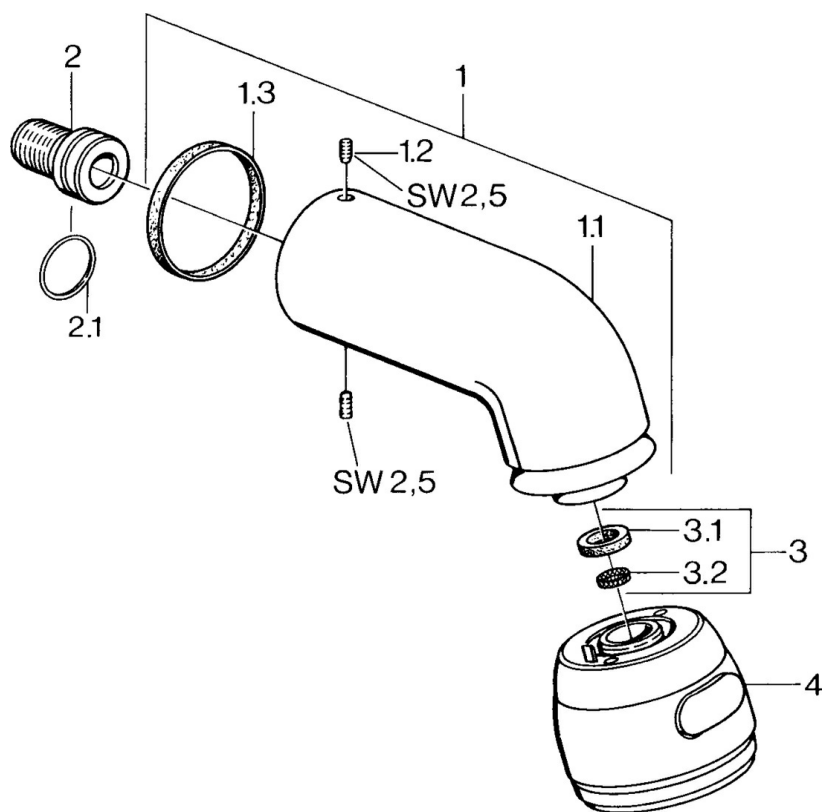

EAN: 4015474672932  
[static.hansa.com/0435010081](https://static.hansa.com/0435010081)

- Řešení pro sprchy
- Příslušenství
- Montáž na zeď
- Otočné připojení kulového kloubu
- Relaxační - jemný proud vody, příjemný pro celé tělo,  
Normální - Rovnoměrný a jemný proud vody, Intenzivní -  
povzbuzující proud vody
- 3 proudy

### Technické vlastnosti

Zdroj teplé vody

max. +80°C

Pracovní tlak

0.5-10 bar

Velikost přípojky

G1/2

### SP04350100

	Název	Kód
1	Připojovací rameno pro talířovou sprchu Ukončeno	59911254
1.2	Šroub, M6x12 Ukončeno	59911279
1.3	Těsnění	59911276
2	Připojovací šroubení, G1/2 Ukončeno	59911277
2.1	O-kroužek, d 25x2.5	59905053
4	Talířová sprcha Ukončeno	59911261
4	Talířová sprcha Ušlechtilá mosaz Ukončeno	59911266