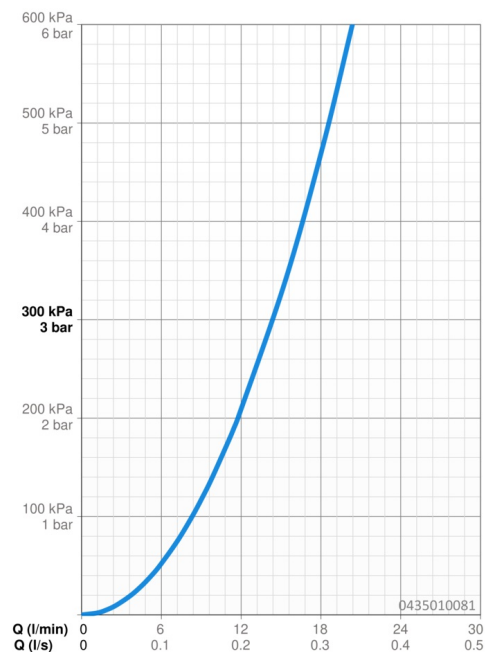

### Vlastnosti průtoku

Průtokové množství při 3 bar

14.4 l/min

### Technické vlastnosti

Zdroj teplé vody

max. +80°C

Pracovní tlak

0.5-10 bar

Velikost přípojky

G1/2