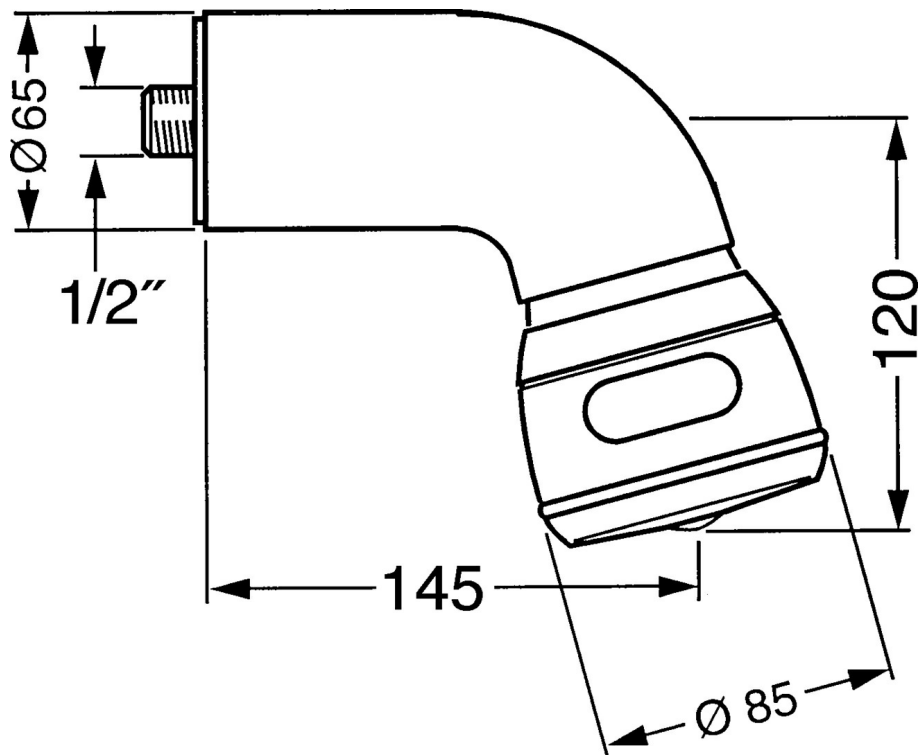

EAN: 4015474672932  
[static.hansa.com/0435010081](https://static.hansa.com/0435010081)

- Řešení pro sprchy
- Příslušenství
- Montáž na zeď
- Otočné připojení kulového kloubu
- Relaxační - jemný proud vody, příjemný pro celé tělo,  
Normální - Rovnoměrný a jemný proud vody, Intenzivní -  
povzbuzující proud vody
- 3 proudy

### Vlastnosti průtoku

Průtokové množství při 3 bar

14.4 l/min

### Technické vlastnosti

Zdroj teplé vody

max. +80°C

Pracovní tlak

0.5-10 bar

Velikost přípojky

G1/2

### SP04350100

	Název	Kód
1	Připojovací rameno pro talířovou sprchu Ukončeno	59911254
1.2	Šroub, M6x12 Ukončeno	59911279
1.3	Těsnění	59911276
2	Připojovací šroubení, G1/2 Ukončeno	59911277
2.1	O-kroužek, d 25x2.5	59905053
4	Talířová sprcha Ukončeno	59911261
4	Talířová sprcha Ušlechtilá mosaz Ukončeno	59911266