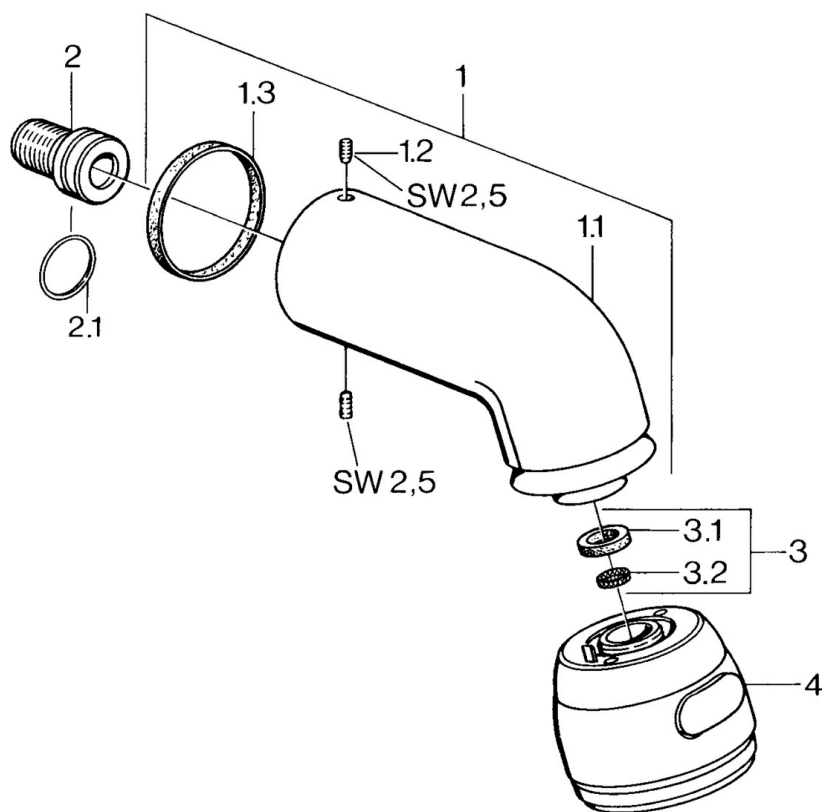

EAN: 4015474672918
static.hansa.com/0435010072

- Riešenia pre sprchy
- Príslušenstvo
- Nástenná montáž
- Otočné pripojenie guľového kĺbu
- Relaxačný - jemný prúd vody, príjemný pre celé telo, Normálny - Rovnomerný a jemný prúd vody, Intenzívny - Povzbudzujúci prúd vody
- 3-prúdová

Technické údaje

Vlastnosti prietoku

Prietok pri tlaku 3 bar **14.4 l/min**

Technické vlastnosti

Dodávka teplej vody **max. +80°C**

Pracovný tlak **0.5-10 bar**

Spojovacia veľkosť **G1/2**

Náhradné diely

SP04350100

	Názov	Kód
1	Pripojovacie rameno pre tanierovú sprchu Ukončené	59911254
1.2	Skrutka, M6x12 Ukončené	59911279
1.3	Tesnenie	59911276
2	Pripojovacie šróbenie, G1/2 Ukončené	59911277
2.1	O-kružok, d 25x2.5	59905053
4	Tanierová sprcha Ukončené	59911261
4	Tanierová sprcha Ušľachtilá mosadz Ukončené	59911266