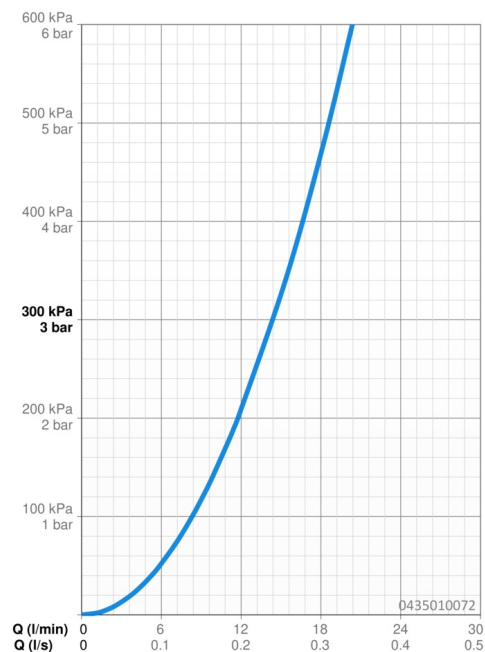

Technické údaje

Vlastnosti prietoku

Prietok pri tlaku 3 bar **14.4 l/min**

Technické vlastnosti

Dodávka teplej vody **max. +80°C**

Pracovný tlak **0.5-10 bar**

Spojovacia veľkosť **G1/2**

Náhradné diely