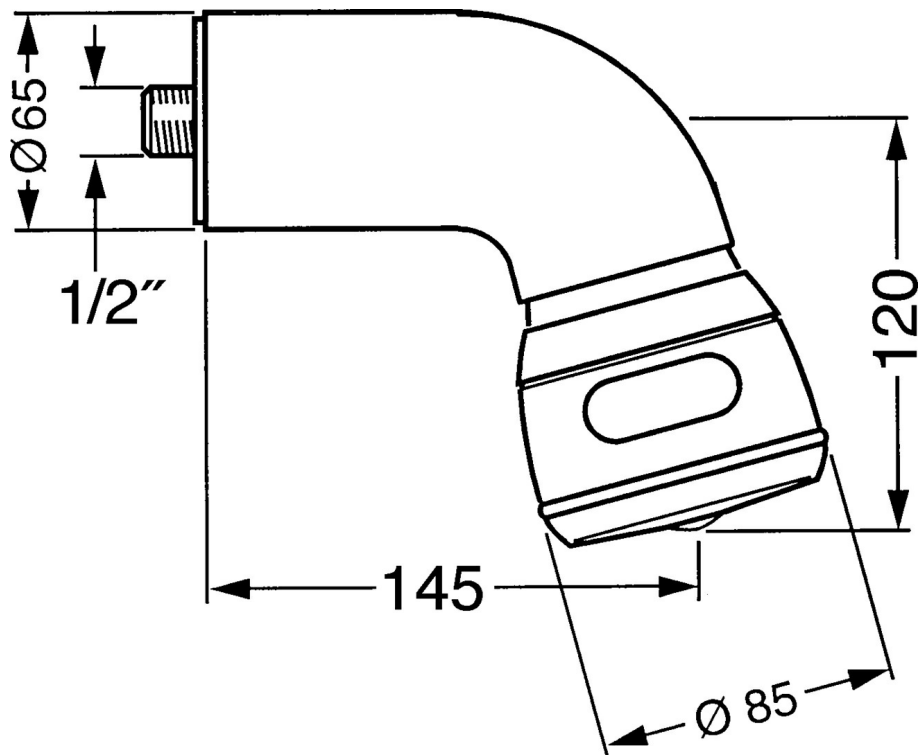

EAN: 4015474672918
static.hansa.com/0435010072

- Riešenia pre sprchy
- Príslušenstvo
- Nástenná montáž
- Otočné pripojenie guľového kĺbu
- Relaxačný - jemný prúd vody, príjemný pre celé telo, Normálny - Rovnomerný a jemný prúd vody, Intenzívny - Povzbudzujúci prúd vody
- 3-prúdová

Technické údaje

Vlastnosti prietoku

Prietok pri tlaku 3 bar **14.4 l/min**

Technické vlastnosti

Dodávka teplej vody **max. +80°C**

Pracovný tlak **0.5-10 bar**

Spojovacia veľkosť **G1/2**

Náhradné diely

SP04350100

	Názov	Kód
1	Pripojovacie rameno pre tanierovú sprchu Ukončené	59911254
1.2	Skrutka, M6x12 Ukončené	59911279
1.3	Tesnenie	59911276
2	Pripojovacie šróbenie, G1/2 Ukončené	59911277
2.1	O-kružok, d 25x2.5	59905053
4	Tanierová sprcha Ukončené	59911261
4	Tanierová sprcha Ušľachtilá mosadz Ukončené	59911266