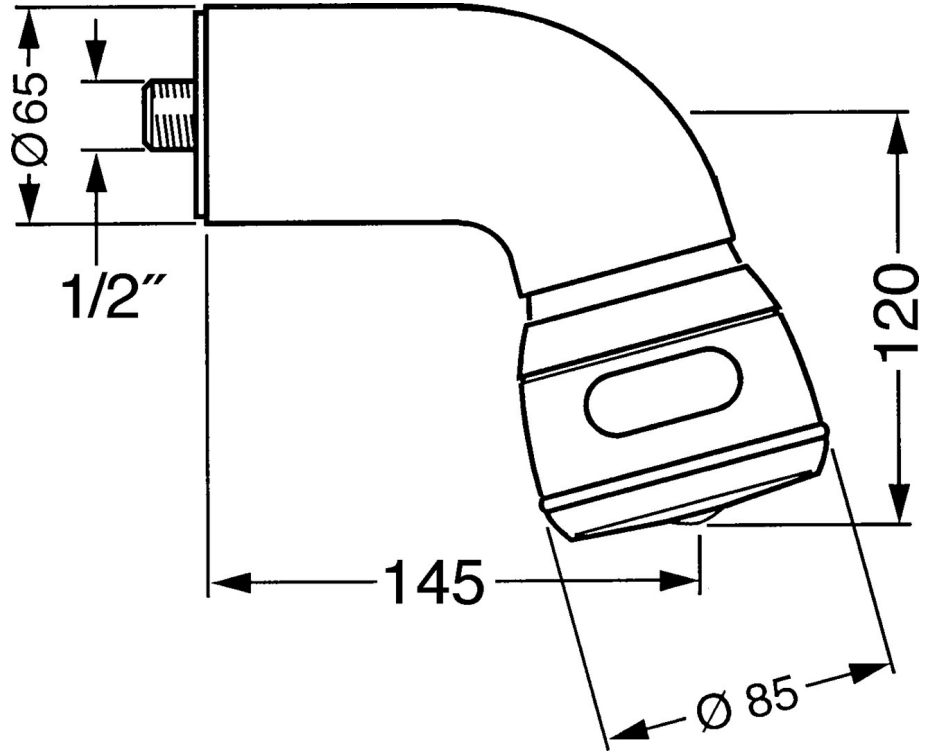

EAN: 4015474672918  
[static.hansa.com/0435010072](https://static.hansa.com/0435010072)

- Douche oplossingen
- Hulpuitrustingen
- Wandmontage
- Draaibaar kogelscharnier
- Ontspannend – zachte waterstroom, aangenaam voor het hele lichaam, Normaal – gelijkmatige en zachte waterstroom, Intens – stimulerende waterstroom
- 3-stralig

## Technische gegevens

### Technische eigenschappen

Warmwatertoevoer **max. +80°C**  
 Werkdruk **0.5-10 bar**  
 Aansluitmaat **G1/2**

### SP04350100

	Naam	Code
1	Douchearm Chrom Stopgezet	59911254
1.2	Schroef, M6x12 Stopgezet	59911279
1.3	Dichting	59911276
2	Aansluitnippel, G1/2 Stopgezet	59911277
2.1	O-ring, d 25x2.5	59905053
4	Hoofddouche Stopgezet	59911261
4	Hoofddouche Edelmessing Stopgezet	59911266