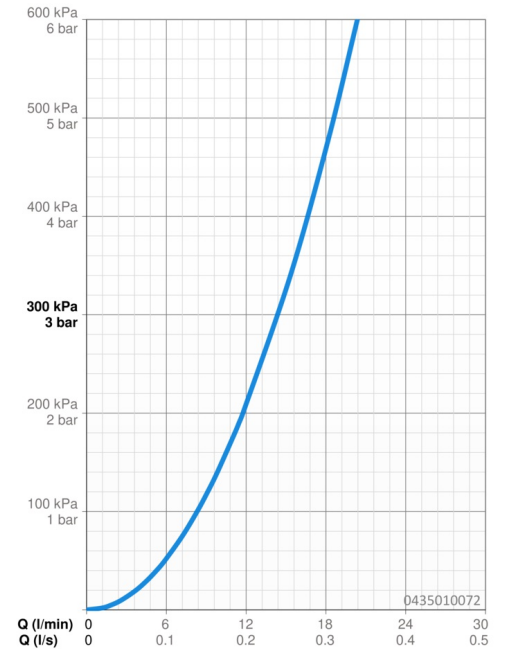

## Technische gegevens

### Doorstromingseigenschappen

Doorstroomhoeveelheid bij 3 bar **14.4 l/min**

### Technische eigenschappen

Warmwatertoevoer **max. +80°C**  
 Werkdruk **0.5-10 bar**  
 Aansluitmaat **G1/2**