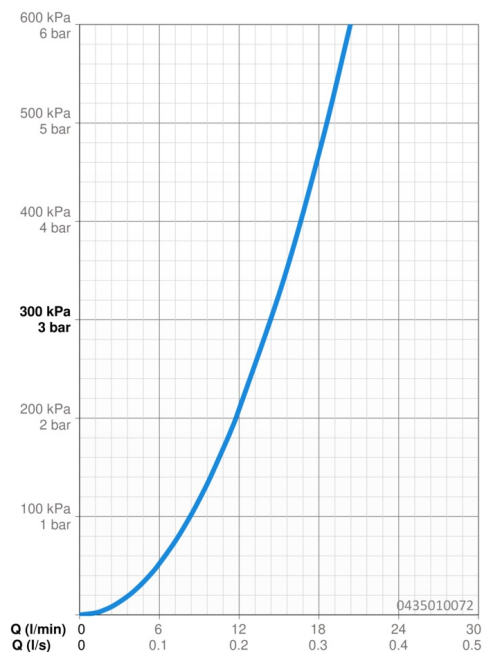

EAN: 4015474672918
static.hansa.com/0435010072

- Soluzioni doccia
- Accessori
- Montaggio a parete
- Snodo sferico
- Rilassante - Getto d'acqua morbido, piacevole per tutto il corpo, Normale - Getto d'acqua uniforme e morbido, Intenso - Getto d'acqua rinvigorente
- 3 getti

Dati tecnici

Caratteristiche flusso

Portata 3 bar **14.4 l/min**

Caratteristiche tecniche

Fornitura di acqua calda **max. +80°C**

Pressione di esercizio **0.5-10 bar**

Misura della connessione **G1/2**

Parti di ricambio