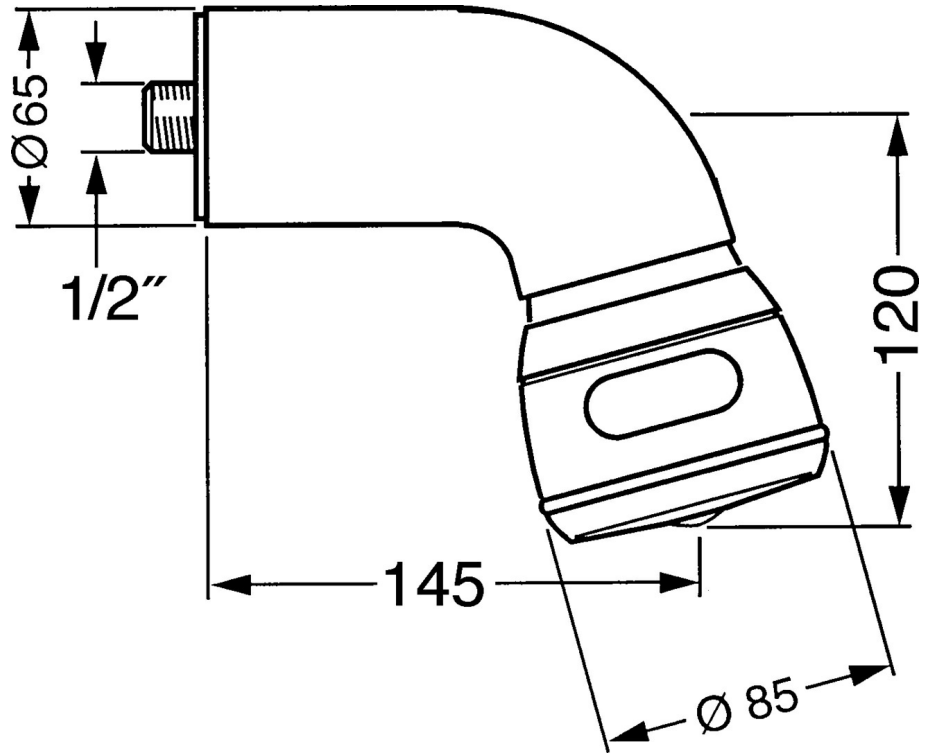

EAN: 4015474672918
static.hansa.com/0435010072

- Soluzioni doccia
- Accessori
- Montaggio a parete
- Snodo sferico
- Rilassante - Getto d'acqua morbido, piacevole per tutto il corpo, Normale - Getto d'acqua uniforme e morbido, Intenso - Getto d'acqua rinvigorente
- 3 getti

Dati tecnici

Caratteristiche flusso

Portata 3 bar **14.4 l/min**

Caratteristiche tecniche

Fornitura di acqua calda **max. +80°C**

Pressione di esercizio **0.5-10 bar**

Misura della connessione **G1/2**

Parti di ricambio

SP04350100

	Nome	Codice
1	Braccio Doccia Cromo Fuori produzione	59911254
1.2	Screw, M6x12 Fuori produzione	59911279
1.3	Giunto	59911276
2	Niplo di collegamento, G1/2 Fuori produzione	59911277
2.1	O-ring, d 25x2.5	59905053
4	Soffione Fuori produzione	59911261
4	Soffione Ottone lucido Fuori produzione	59911266