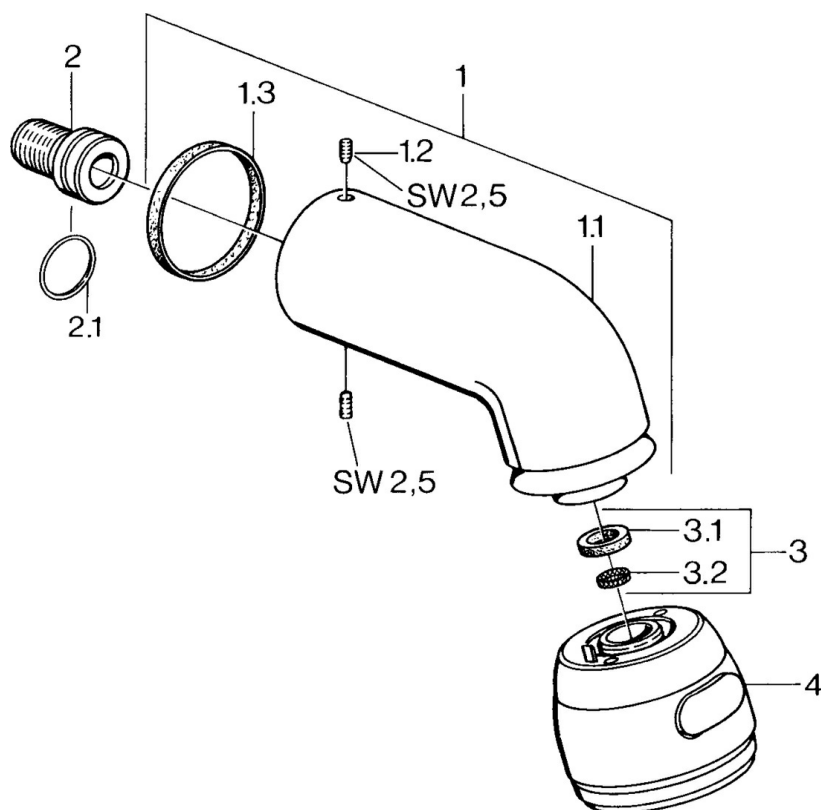

EAN: 4015474672918
static.hansa.com/0435010072

- Soluzioni doccia
- Accessori
- Montaggio a parete
- Snodo sferico
- Rilassante - Getto d'acqua morbido, piacevole per tutto il corpo, Normale - Getto d'acqua uniforme e morbido, Intenso - Getto d'acqua rinvigorente
- 3 getti

Dati tecnici

Caratteristiche flusso

Portata 3 bar **14.4 l/min**

Caratteristiche tecniche

Fornitura di acqua calda **max. +80°C**

Pressione di esercizio **0.5-10 bar**

Misura della connessione **G1/2**

Parti di ricambio

SP04350100

	Nome	Codice
1	Braccio Doccia Cromo Fuori produzione	59911254
1.2	Screw, M6x12 Fuori produzione	59911279
1.3	Giunto	59911276
2	Niplo di collegamento, G1/2 Fuori produzione	59911277
2.1	O-ring, d 25x2.5	59905053
4	Soffione Fuori produzione	59911261
4	Soffione Ottone lucido Fuori produzione	59911266