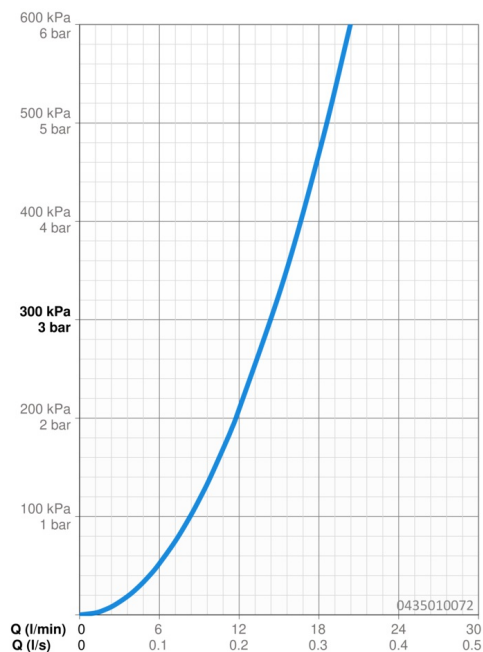

## Caractéristiques techniques

### Caractéristiques de débit

Débit à 3 bar **14.4 l/min**

### Caractéristiques techniques

Alimentation en eau chaude **max. +80°C**  
 Pression de service **0.5-10 bar**  
 Taille de raccord **G1/2**