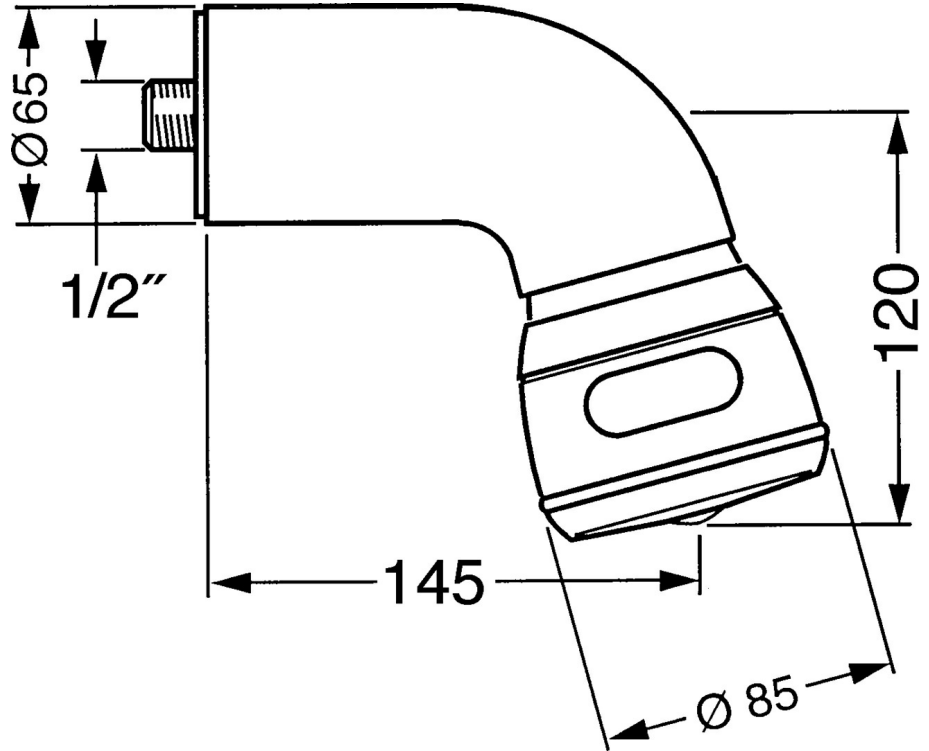

EAN: 4015474672918  
[static.hansa.com/0435010072](https://static.hansa.com/0435010072)

- Solutions de douche
- Equipement auxiliaire
- Montage mural
- Joint sphérique
- Relaxant – Jet d'eau doux, agréable pour tout le corps, Classique – Jet d'eau régulier et doux, Intense – Jet d'eau revigorant
- 3 jets

## Caractéristiques techniques

### Caractéristiques techniques

Alimentation en eau chaude **max. +80°C**  
 Pression de service **0.5-10 bar**  
 Taille de raccord **G1/2**

### SP04350100

	Nom	Code
1	Bras encastré douche de tête Arrêté	59911254
1.2	Vis, M6x12 Arrêté	59911279
1.3	Joint	59911276
2	Mamelon de raccordement, G1/2 Arrêté	59911277
2.1	Joint, d 25x2.5	59905053
4	Douche de tête Arrêté	59911261
4	Douche de tête Laiton Arrêté	59911266