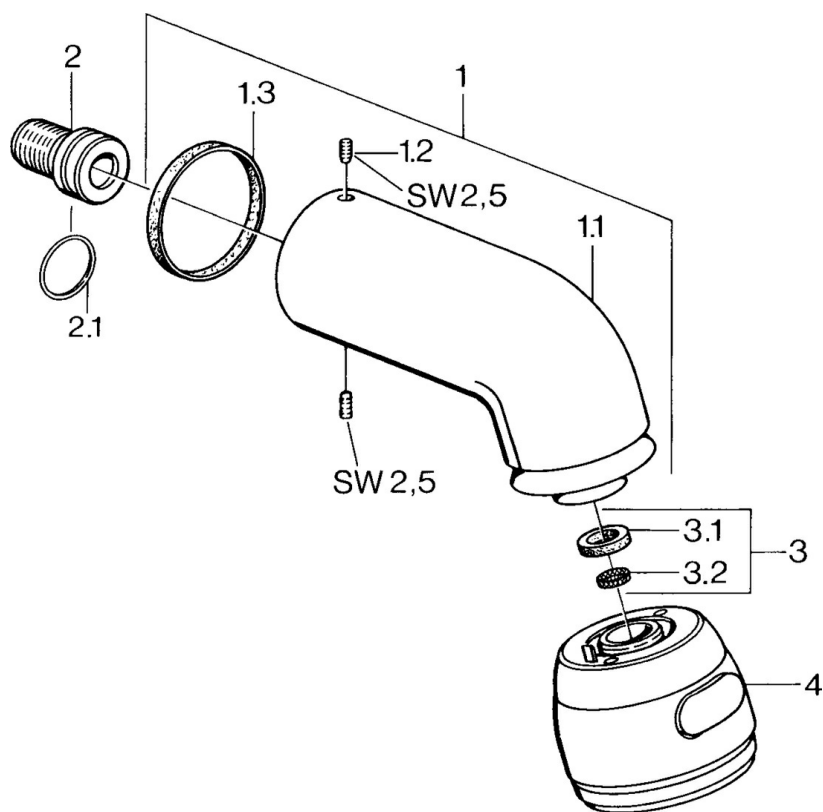

### Caractéristiques techniques

Alimentation en eau chaude **max. +80°C**  
 Pression de service **0.5-10 bar**  
 Taille de raccord **G1/2**

### SP04350100

	Nom	Code
1	Bras encastré douche de tête Arrêté	59911254
1.2	Vis, M6x12 Arrêté	59911279
1.3	Joint	59911276
2	Mamelon de raccordement, G1/2 Arrêté	59911277
2.1	Joint, d 25x2.5	59905053
4	Douche de tête Arrêté	59911261
4	Douche de tête Laiton Arrêté	59911266